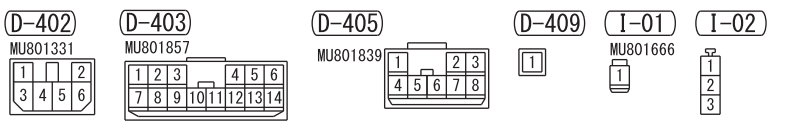

FUSIBLE LINK (2) IGNITION SWITCH (ACC OR ACC RELAY)

<VEHICLES WITH ROOF ANTENNA> <VEHICLES WITH GLASS ANTENNA>

Wire colour code
 B : Black LG : Light green G : Green L : Blue W : White Y : Yellow SB : Sky blue BR : Brown
 O : Orange GR : Grey R : Red P : Pink V : Violet PU : Purple SI : Silver BE : Beige