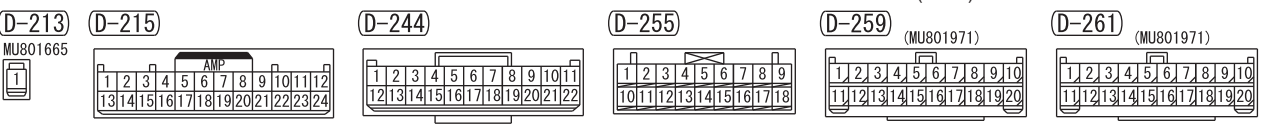

FUSIBLE LINK (2) IGNITION SWITCH (ACC OR ACC RELAY)

<VEHICLES WITH ROOF ANTENNA> <VEHICLES WITH GLASS ANTENNA>

Wire colour code
 B : Black LG : Light green G : Green L : Blue W : White Y : Yellow SB : Sky blue BR : Brown
 O : Orange GR : Grey R : Red P : Pink V : Violet PU : Purple SI : Silver BE : Beige