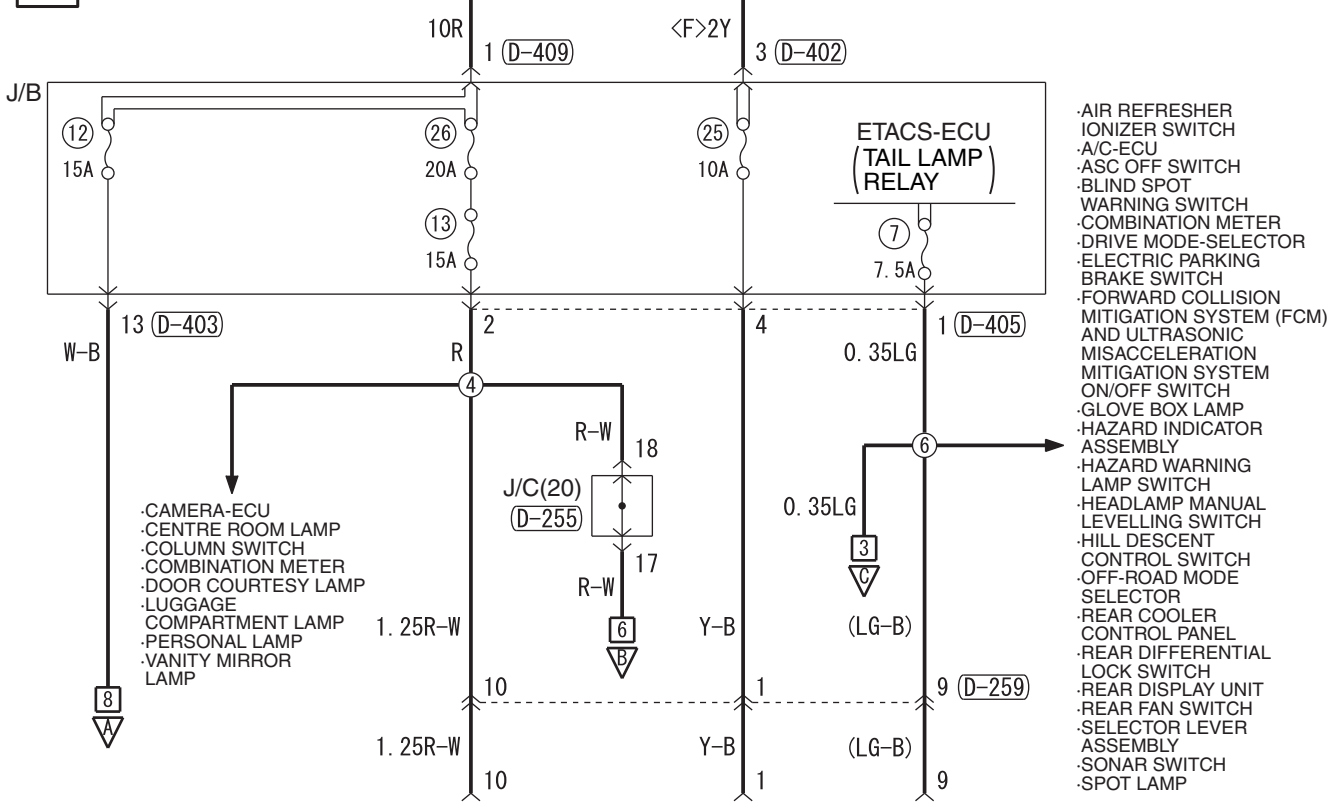

FUSIBLE LINK (2) IGNITION SWITCH (ACC OR ACC RELAY)

<VEHICLES WITH ROOF ANTENNA> <VEHICLES WITH GLASS ANTENNA>

Wire colour code
 B : Black LG : Light green G : Green L : Blue W : White Y : Yellow SB : Sky blue BR : Brown
 O : Orange GR : Grey R : Red P : Pink V : Violet PU : Purple SI : Silver BE : Beige