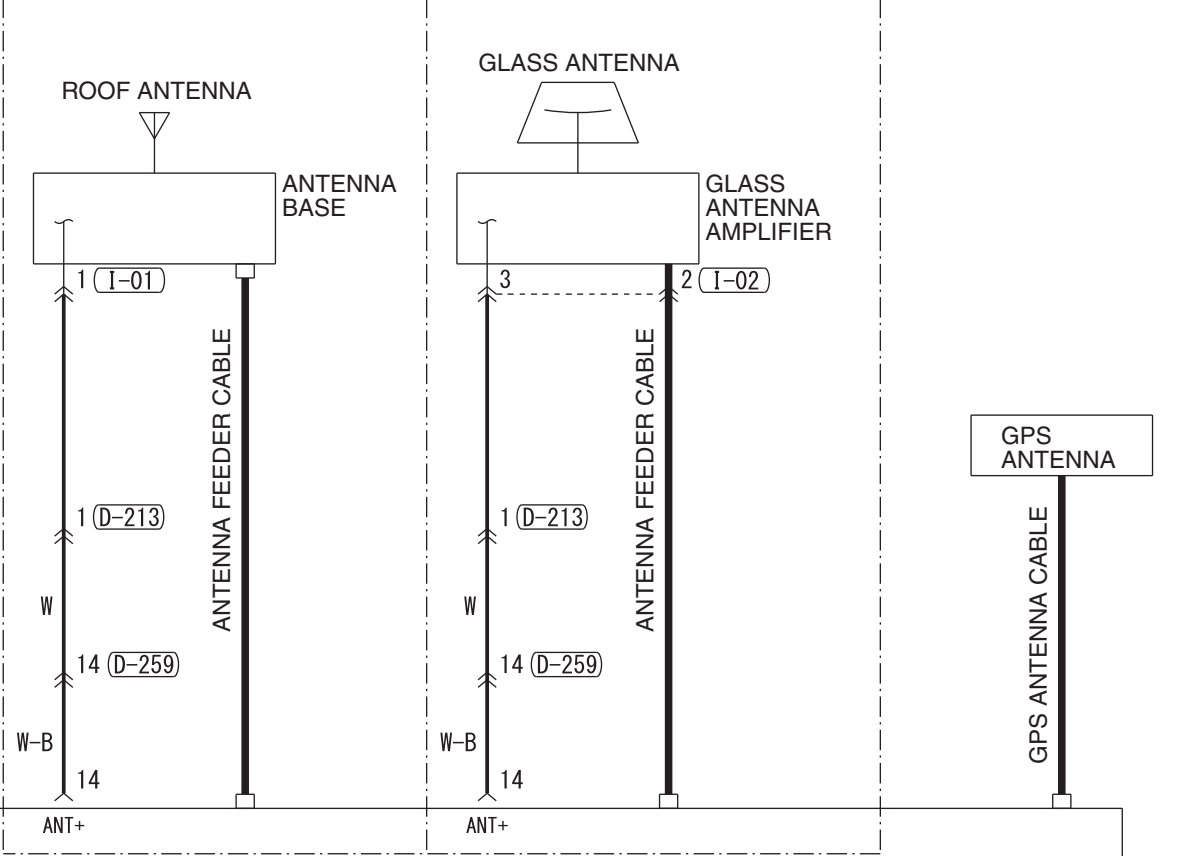

FUSIBLE LINK (2) IGNITION SWITCH (ACC OR ACC RELAY)

<VEHICLES WITH ROOF ANTENNA> <VEHICLES WITH GLASS ANTENNA>

Wire colour code
 B : Black LG : Light green G : Green L : Blue W : White Y : Yellow SB : Sky blue BR : Brown
 O : Orange GR : Grey R : Red P : Pink V : Violet PU : Purple SI : Silver BE : Beige