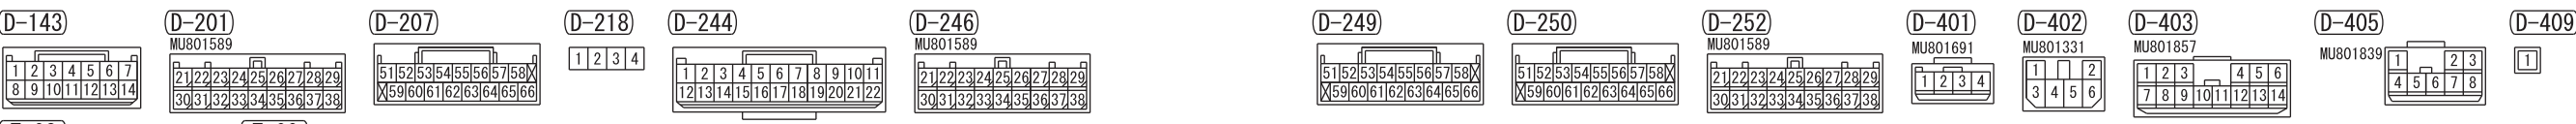

NOTE  
 \* 1 : LHD  
 \* 2 : RHD  
 \* 3 : VEHICLES WITH 1CD AUDIO OR DISPLAY AUDIO  
 \* 4 : VEHICLES WITH SMARTPHONE LINK DISPLAY AUDIO  
 \* 5 : VEHICLES WITH MMCS  
 \* 6 : VEHICLES WITH DISPLAY AUDIO (DVD TYPE)

Wire colour code  
 B : Black LG : Light green G : Green L : Blue W : White Y : Yellow SB : Sky blue BR : Brown  
 O : Orange GR : Grey R : Red P : Pink V : Violet PU : Purple SI : Silver BE : Beige