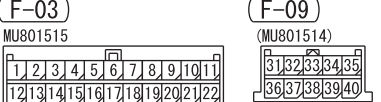

NOTE  
 \* 1 : LHD  
 \* 2 : RHD  
 \* 3 : VEHICLES WITH 1CD AUDIO OR DISPLAY AUDIO  
 \* 4 : VEHICLES WITH SMARTPHONE LINK DISPLAY AUDIO  
 \* 5 : VEHICLES WITH MMCS  
 \* 6 : VEHICLES WITH DISPLAY AUDIO (DVD TYPE)

Wire colour code  
 B : Black LG : Light green G : Green L : Blue W : White Y : Yellow SB : Sky blue BR : Brown  
 O : Orange GR : Grey R : Red P : Pink V : Violet PU : Purple SI : Silver BE : Beige