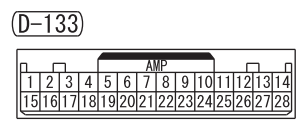

<VEHICLES WITH ERA-GLONASS SYSTEM>

Wire colour code
 B : Black LG : Light green G : Green L : Blue W : White Y : Yellow SB : Sky blue BR : Brown
 O : Orange GR : Grey R : Red P : Pink V : Violet PU : Purple SI : Silver BE : Beige