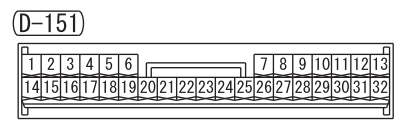

<VEHICLES WITH ERA-GLONASS SYSTEM>

Wire colour code
 B : Black LG : Light green G : Green L : Blue W : White Y : Yellow SB : Sky blue BR : Brown
 O : Orange GR : Grey R : Red P : Pink V : Violet PU : Purple SI : Silver BE : Beige