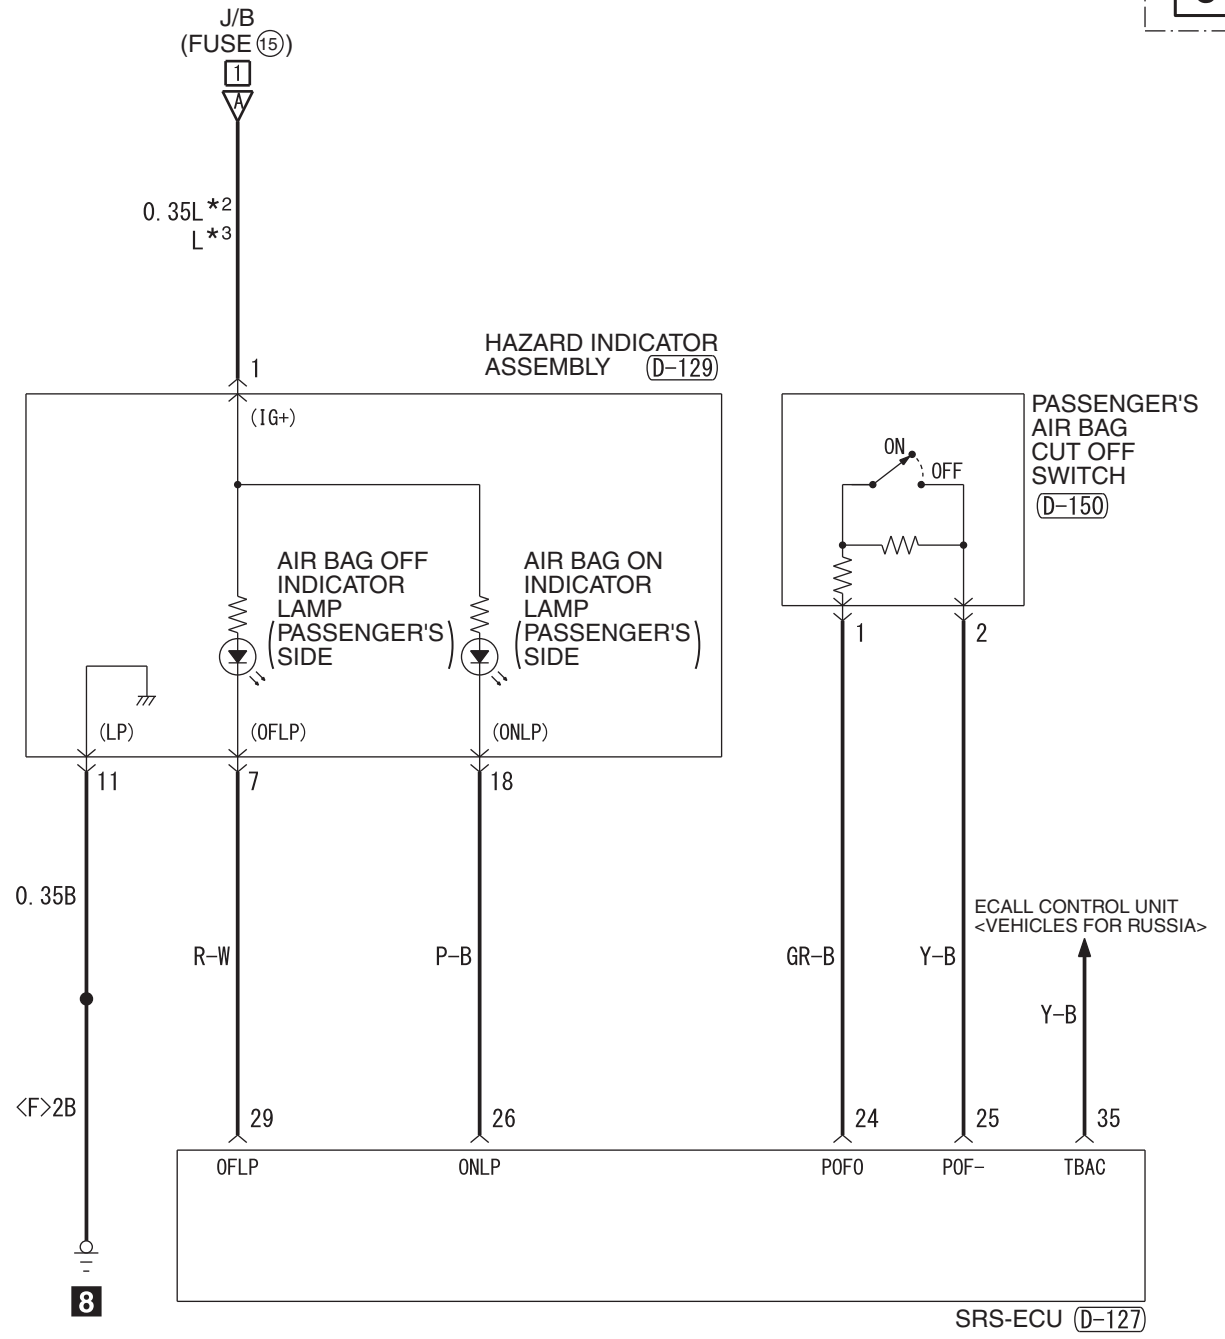

<VEHICLES WITH PASSENGER'S AIR BAG CUT OFF SWITCH>

Wire colour code  
 B : Black LG : Light green G : Green L : Blue W : White Y : Yellow SB : Sky blue BR : Brown  
 O : Orange GR : Grey R : Red P : Pink V : Violet PU : Purple SI : Silver BE : Beige