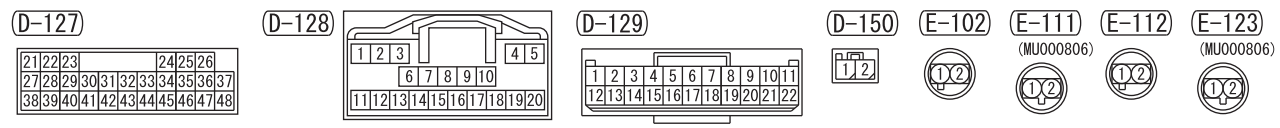

<VEHICLES WITH PASSENGER'S AIR BAG CUT OFF SWITCH>

Wire colour code  
 B : Black LG : Light green G : Green L : Blue W : White Y : Yellow SB : Sky blue BR : Brown  
 O : Orange GR : Grey R : Red P : Pink V : Violet PU : Purple SI : Silver BE : Beige