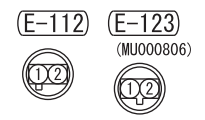

NOTE
 *1 : CONNECTOR COUPLED: ON
 CONNECTOR UNCOUPLED: OFF
 *2 : LHD
 *3 : RHD

<VEHICLES WITH PASSENGER'S AIR BAG CUT OFF SWITCH>

Wire colour code
 B : Black LG : Light green G : Green L : Blue W : White Y : Yellow SB : Sky blue BR : Brown
 O : Orange GR : Grey R : Red P : Pink V : Violet PU : Purple SI : Silver BE : Beige