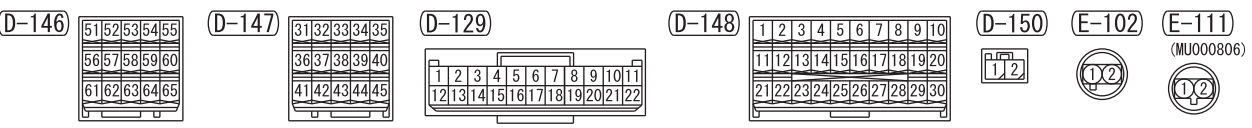

NOTE
 *1 : CONNECTOR COUPLED: ON
 CONNECTOR UNCOUPLED: OFF
 *2 : LHD
 *3 : RHD

<VEHICLES WITH PASSENGER'S AIR BAG CUT OFF SWITCH>

Wire colour code
 B : Black LG : Light green G : Green L : Blue W : White Y : Yellow SB : Sky blue BR : Brown
 O : Orange GR : Grey R : Red P : Pink V : Violet PU : Purple SI : Silver BE : Beige