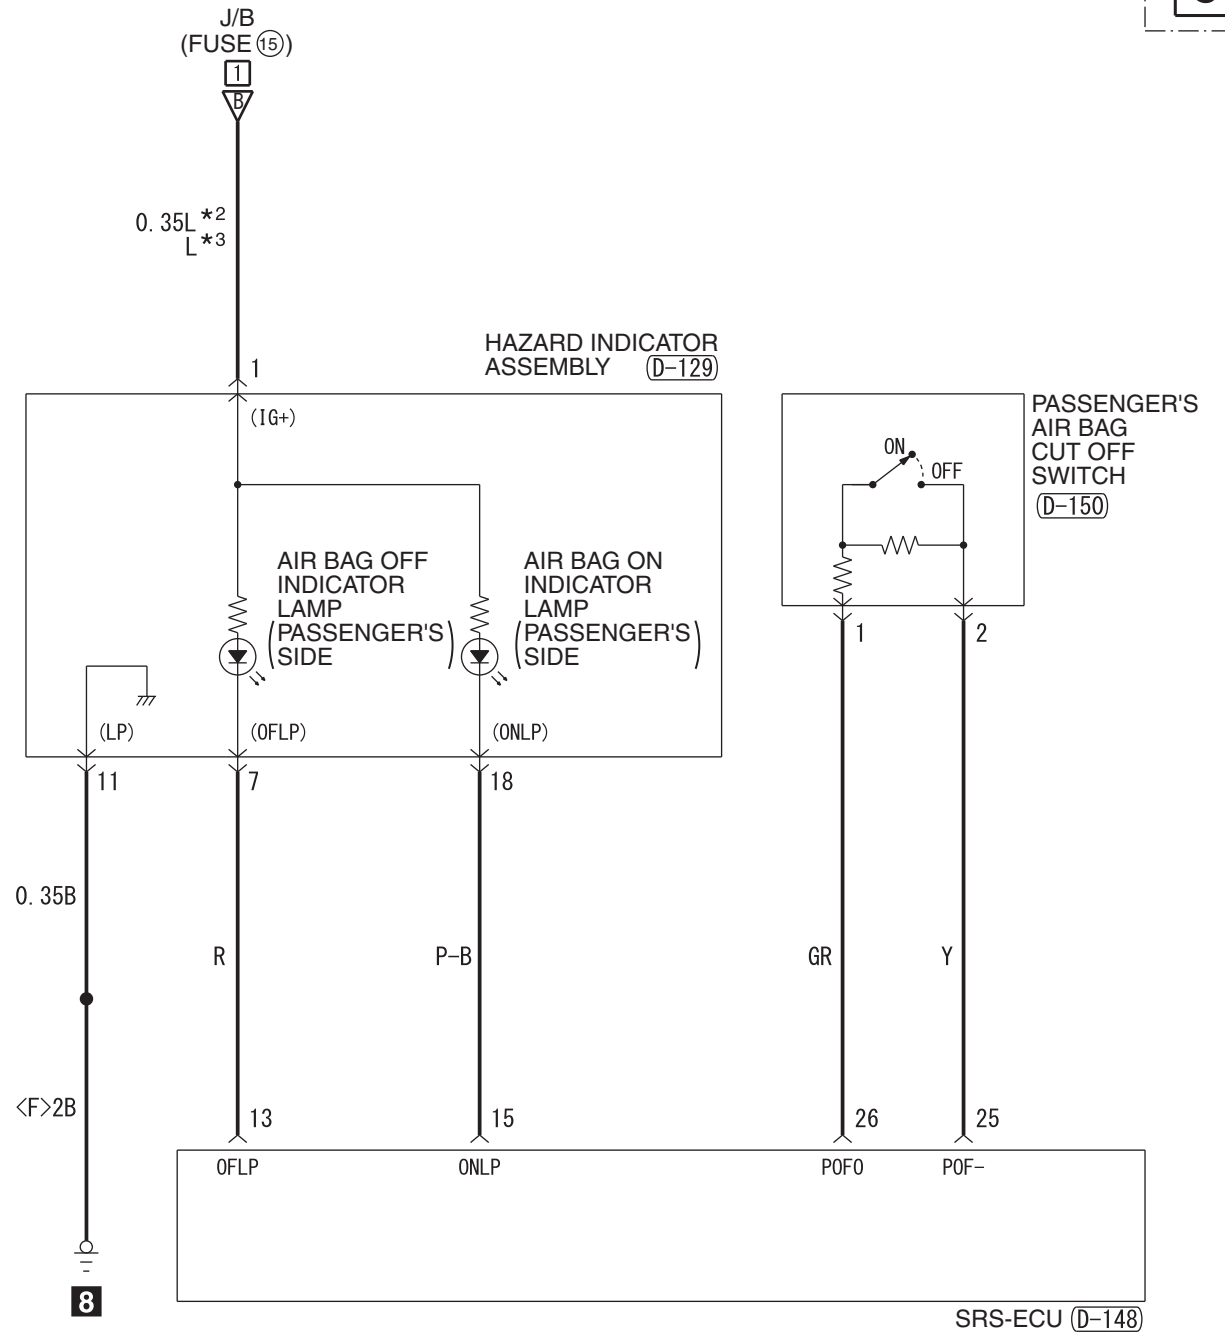

NOTE
 *1 : CONNECTOR COUPLED: ON
 CONNECTOR UNCOUPLED: OFF
 *2 : LHD
 *3 : RHD

<VEHICLES WITH PASSENGER'S AIR BAG CUT OFF SWITCH>

Wire colour code
 B : Black LG : Light green G : Green L : Blue W : White Y : Yellow SB : Sky blue BR : Brown
 O : Orange GR : Grey R : Red P : Pink V : Violet PU : Purple SI : Silver BE : Beige