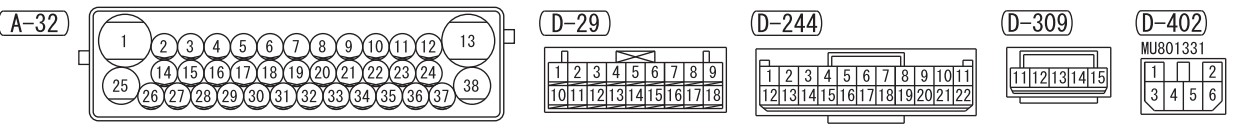

- AIR REFRESHER
- IONIZER SWITCH
- COMBINATION METER
- GLOVE BOX LAMP
- HAZARD WARNING LAMP SWITCH
- HILL DESCENT CONTROL SWITCH
- REAR FAN SWITCH
- SONAR SWITCH
- SPOT LAMP
- STEERING WHEEL REMOTE CONTROL SWITCH

Wire colour code
 B : Black LG : Light green G : Green L : Blue W : White Y : Yellow SB : Sky blue BR : Brown
 O : Orange GR : Grey R : Red P : Pink V : Violet PU : Purple SI : Silver BE : Beige