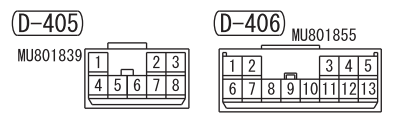

- AIR REFRESHER
- IONIZER SWITCH
- COMBINATION METER
- GLOVE BOX LAMP
- HAZARD WARNING LAMP SWITCH
- HILL DESCENT CONTROL SWITCH
- REAR FAN SWITCH
- SONAR SWITCH
- SPOT LAMP
- STEERING WHEEL REMOTE CONTROL SWITCH

Wire colour code
 B : Black LG : Light green G : Green L : Blue W : White Y : Yellow SB : Sky blue BR : Brown
 O : Orange GR : Grey R : Red P : Pink V : Violet PU : Purple SI : Silver BE : Beige