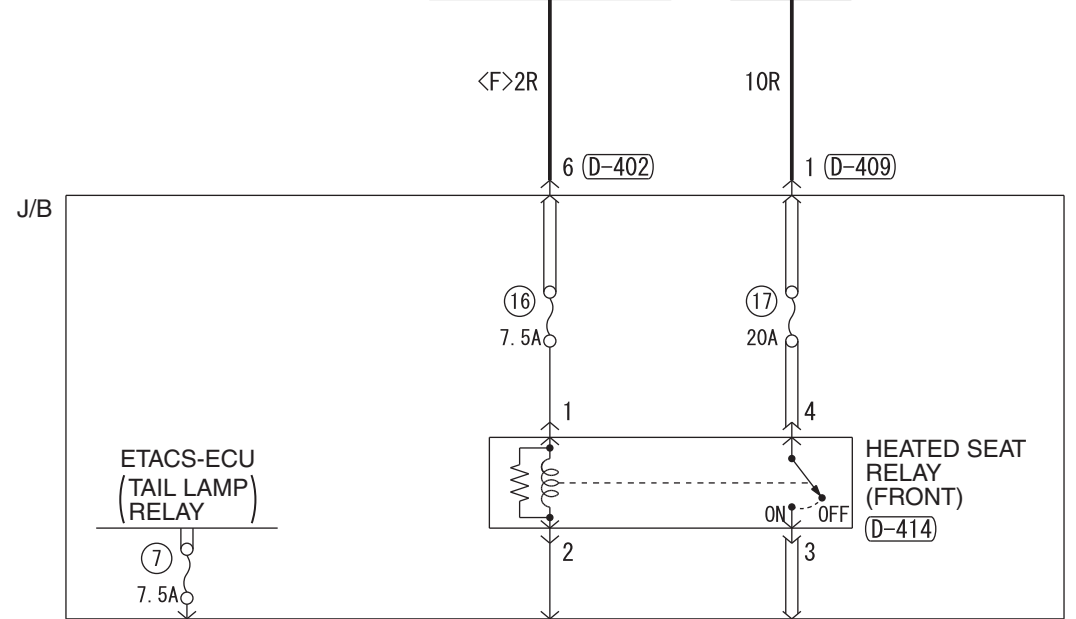

IGNITION SWITCH (IG1) OR IG1 RELAY

FUSIBLE LINK (2)

- AIR REFRESHER IONIZER SWITCH
- ASC OFF SWITCH
- COMBINATION METER
- GLOVE BOX LAMP
- HAZARD INDICATOR ASSEMBLY
- MULTIVISION DISPLAY
- RADIO AND CD PLAYER
- REAR DIFFERENTIAL LOCK SWITCH
- SELECTOR LEVER ASSEMBLY
- SMARTPHONE LINK DISPLAY AUDIO
- SONAR SWITCH
- SPOT LAMP
- STEERING WHEEL REMOTE CONTROL SWITCH

Wire colour code
 B : Black LG : Light green G : Green L : Blue W : White Y : Yellow SB : Sky blue BR : Brown
 O : Orange GR : Grey R : Red P : Pink V : Violet PU : Purple SI : Silver BE : Beige