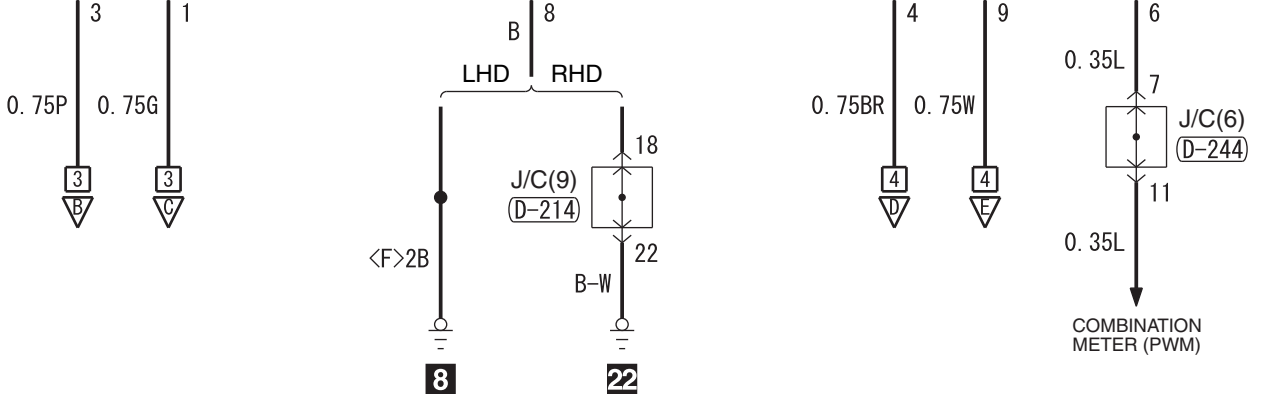

IGNITION SWITCH (IG1) OR IG1 RELAY

FUSIBLE LINK (2)

- AIR REFRESHER IONIZER SWITCH
- ASC OFF SWITCH
- COMBINATION METER
- GLOVE BOX LAMP
- HAZARD INDICATOR ASSEMBLY
- MULTIVISION DISPLAY
- RADIO AND CD PLAYER
- REAR DIFFERENTIAL LOCK SWITCH
- SELECTOR LEVER ASSEMBLY
- SMARTPHONE LINK DISPLAY AUDIO
- SONAR SWITCH
- SPOT LAMP
- STEERING WHEEL REMOTE CONTROL SWITCH

Wire colour code
 B : Black LG : Light green G : Green L : Blue W : White Y : Yellow SB : Sky blue BR : Brown
 O : Orange GR : Grey R : Red P : Pink V : Violet PU : Purple SI : Silver BE : Beige