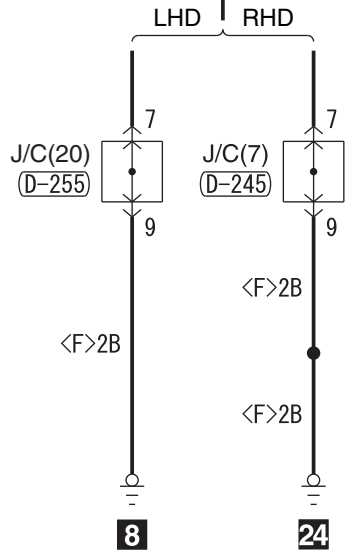

IGNITION SWITCH (IG1) OR IG1 RELAY

FUSIBLE LINK (2)

- AIR REFRESHER IONIZER SWITCH
- ASC OFF SWITCH
- COMBINATION METER
- GLOVE BOX LAMP
- HAZARD INDICATOR ASSEMBLY
- MULTIVISION DISPLAY
- RADIO AND CD PLAYER
- REAR DIFFERENTIAL LOCK SWITCH
- SELECTOR LEVER ASSEMBLY
- SMARTPHONE LINK DISPLAY AUDIO
- SONAR SWITCH
- SPOT LAMP
- STEERING WHEEL REMOTE CONTROL SWITCH

Wire colour code
 B : Black LG : Light green G : Green L : Blue W : White Y : Yellow SB : Sky blue BR : Brown
 O : Orange GR : Grey R : Red P : Pink V : Violet PU : Purple SI : Silver BE : Beige