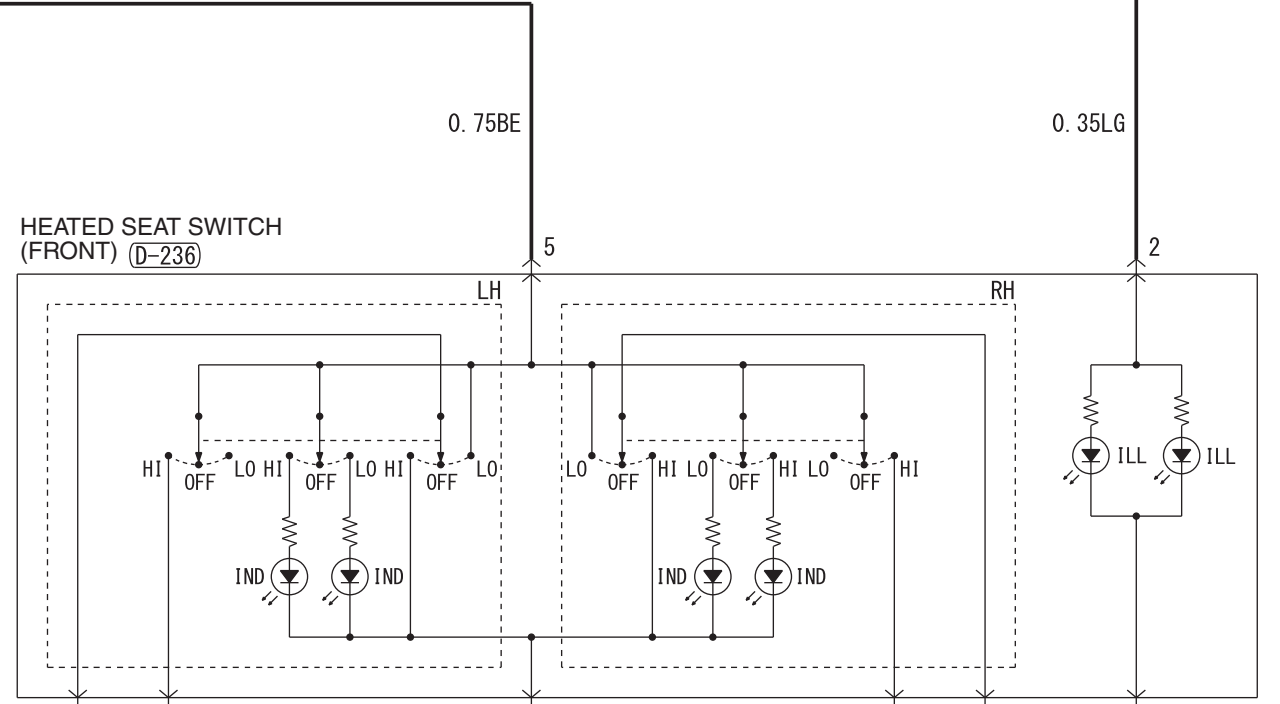

IGNITION SWITCH (IG1) OR IG1 RELAY

FUSIBLE LINK (2)

- AIR REFRESHER IONIZER SWITCH
- ASC OFF SWITCH
- COMBINATION METER
- GLOVE BOX LAMP
- HAZARD INDICATOR ASSEMBLY
- MULTIVISION DISPLAY
- RADIO AND CD PLAYER
- REAR DIFFERENTIAL LOCK SWITCH
- SELECTOR LEVER ASSEMBLY
- SMARTPHONE LINK DISPLAY AUDIO
- SONAR SWITCH
- SPOT LAMP
- STEERING WHEEL REMOTE CONTROL SWITCH

Wire colour code
 B : Black LG : Light green G : Green L : Blue W : White Y : Yellow SB : Sky blue BR : Brown
 O : Orange GR : Grey R : Red P : Pink V : Violet PU : Purple SI : Silver BE : Beige