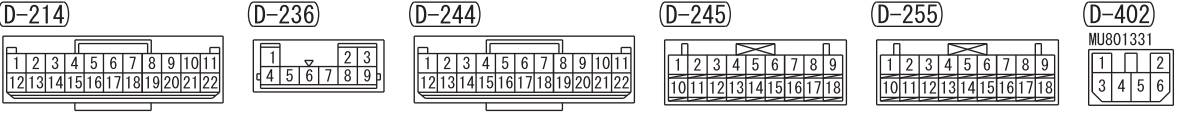

IGNITION SWITCH (IG1) OR IG1 RELAY

FUSIBLE LINK (2)

- AIR REFRESHER IONIZER SWITCH
- ASC OFF SWITCH
- COMBINATION METER
- GLOVE BOX LAMP
- HAZARD INDICATOR ASSEMBLY
- MULTIVISION DISPLAY
- RADIO AND CD PLAYER
- REAR DIFFERENTIAL LOCK SWITCH
- SELECTOR LEVER ASSEMBLY
- SMARTPHONE LINK DISPLAY AUDIO
- SONAR SWITCH
- SPOT LAMP
- STEERING WHEEL REMOTE CONTROL SWITCH

Wire colour code
 B : Black LG : Light green G : Green L : Blue W : White Y : Yellow SB : Sky blue BR : Brown
 O : Orange GR : Grey R : Red P : Pink V : Violet PU : Purple SI : Silver BE : Beige