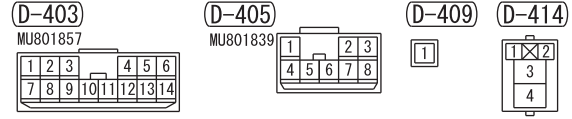

IGNITION SWITCH (IG1) OR IG1 RELAY

FUSIBLE LINK (2)

- AIR REFRESHER IONIZER SWITCH
- ASC OFF SWITCH
- COMBINATION METER
- GLOVE BOX LAMP
- HAZARD INDICATOR ASSEMBLY
- MULTIVISION DISPLAY
- RADIO AND CD PLAYER
- REAR DIFFERENTIAL LOCK SWITCH
- SELECTOR LEVER ASSEMBLY
- SMARTPHONE LINK DISPLAY AUDIO
- SONAR SWITCH
- SPOT LAMP
- STEERING WHEEL REMOTE CONTROL SWITCH

Wire colour code
 B : Black LG : Light green G : Green L : Blue W : White Y : Yellow SB : Sky blue BR : Brown
 O : Orange GR : Grey R : Red P : Pink V : Violet PU : Purple SI : Silver BE : Beige