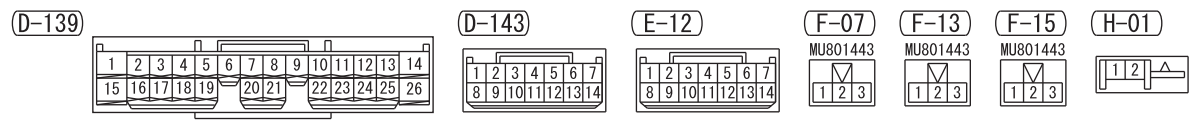

<VEHICLES WITH REAR COOLER>

<VEHICLES WITHOUT REAR COOLER>

Wire colour code
 B : Black LG : Light green G : Green L : Blue W : White Y : Yellow SB : Sky blue BR : Brown
 O : Orange GR : Grey R : Red P : Pink V : Violet PU : Purple SI : Silver BE : Beige