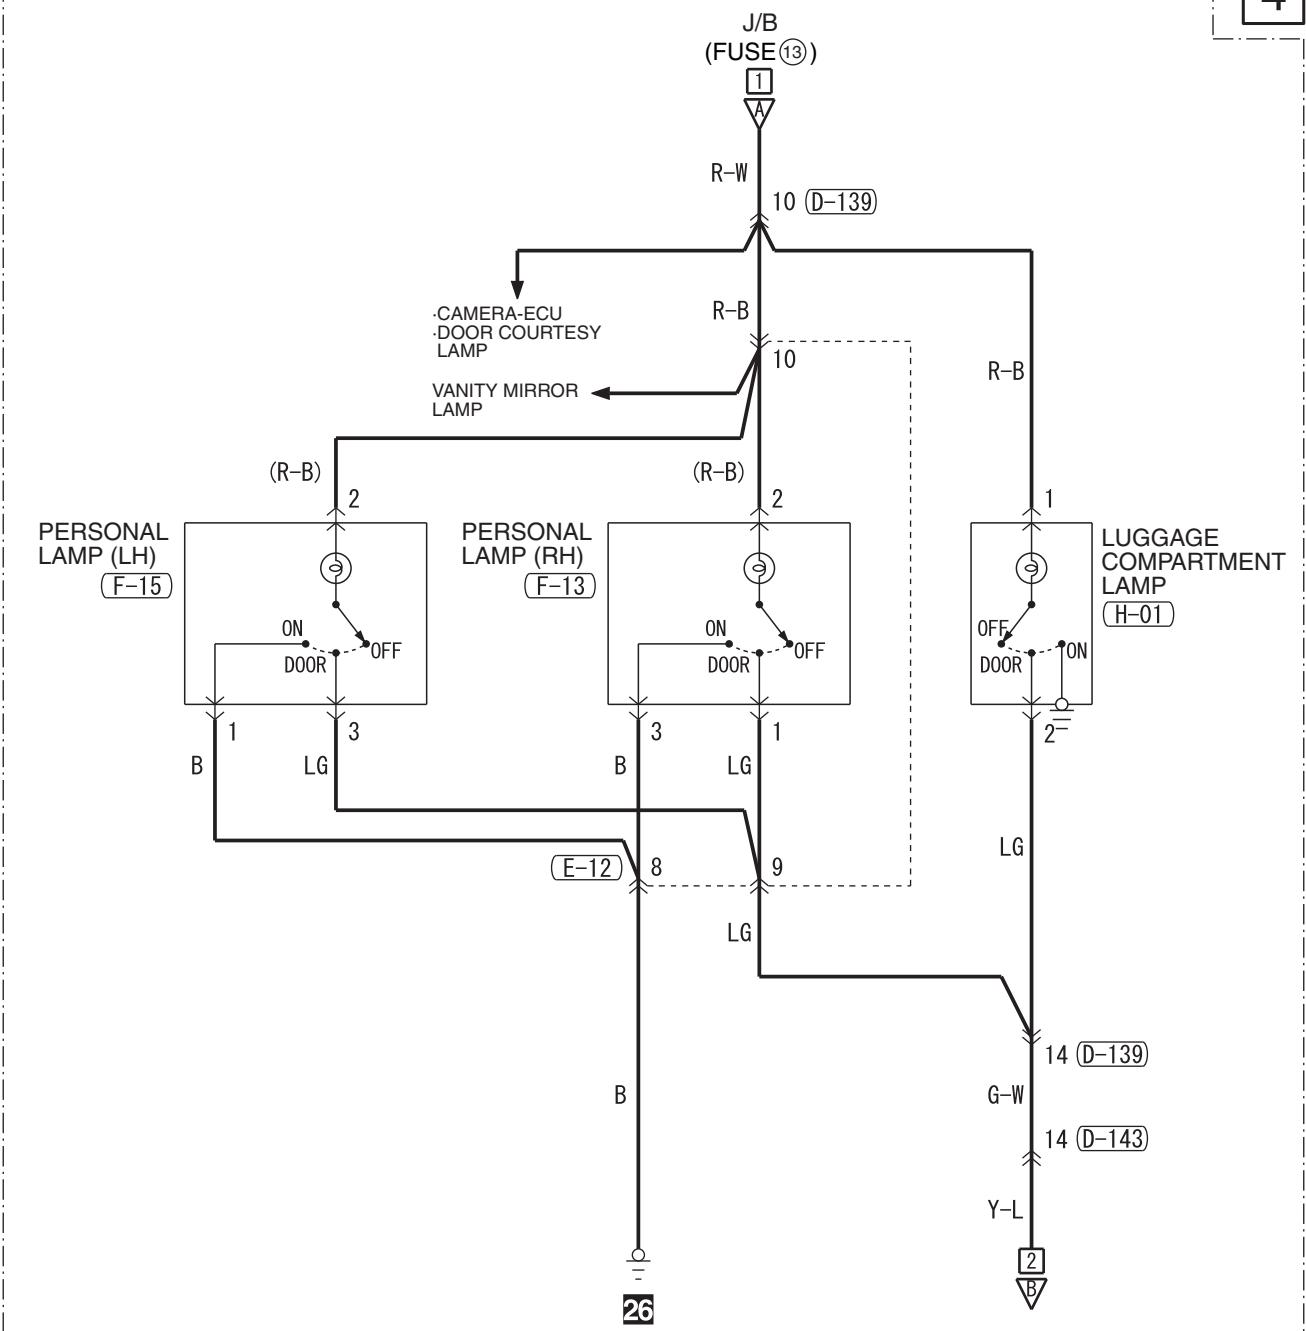

<VEHICLES WITH REAR COOLER>

<VEHICLES WITHOUT REAR COOLER>

Wire colour code
 B : Black LG : Light green G : Green L : Blue W : White Y : Yellow SB : Sky blue BR : Brown
 O : Orange GR : Grey R : Red P : Pink V : Violet PU : Purple SI : Silver BE : Beige