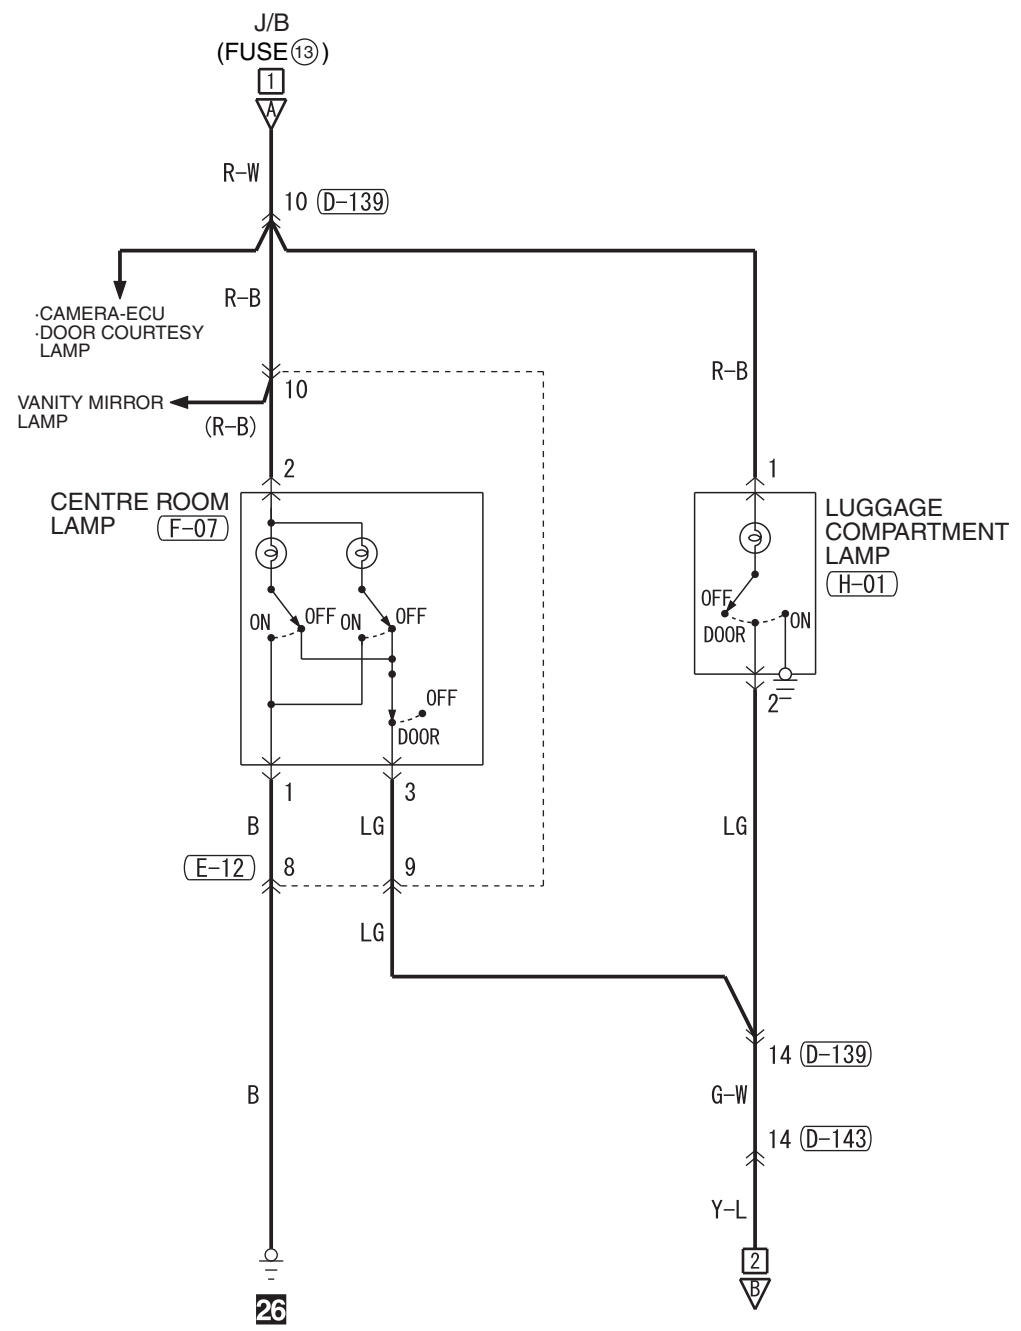

<VEHICLES WITH REAR COOLER>

<VEHICLES WITHOUT REAR COOLER>

Wire colour code
 B : Black LG : Light green G : Green L : Blue W : White Y : Yellow SB : Sky blue BR : Brown
 O : Orange GR : Grey R : Red P : Pink V : Violet PU : Purple SI : Silver BE : Beige