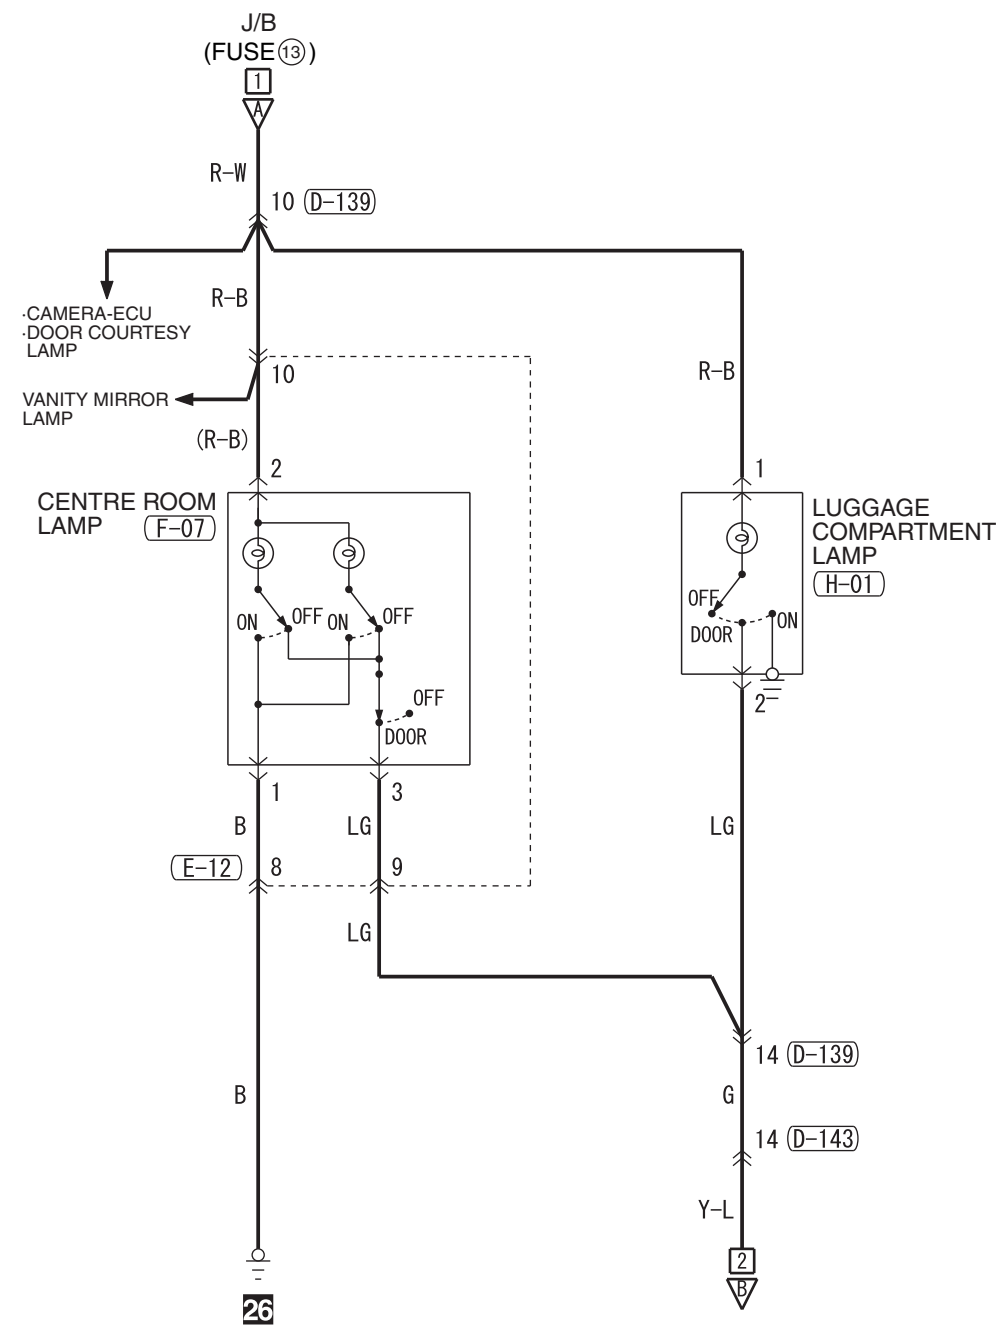

<VEHICLES WITH REAR COOLER>

<VEHICLES WITHOUT REAR COOLER>

Wire colour code
 B : Black LG : Light green G : Green L : Blue W : White Y : Yellow SB : Sky blue BR : Brown
 O : Orange GR : Grey R : Red P : Pink V : Violet PU : Purple SI : Silver BE : Beige