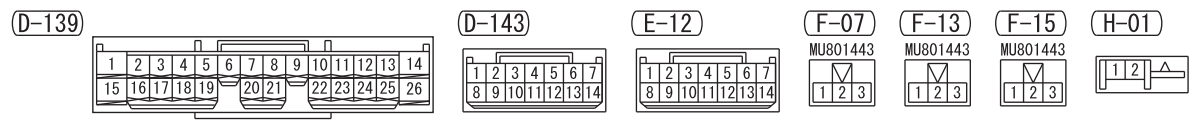

<VEHICLES WITH REAR COOLER>

<VEHICLES WITHOUT REAR COOLER>

Wire colour code
 B : Black LG : Light green G : Green L : Blue W : White Y : Yellow SB : Sky blue BR : Brown
 O : Orange GR : Grey R : Red P : Pink V : Violet PU : Purple SI : Silver BE : Beige