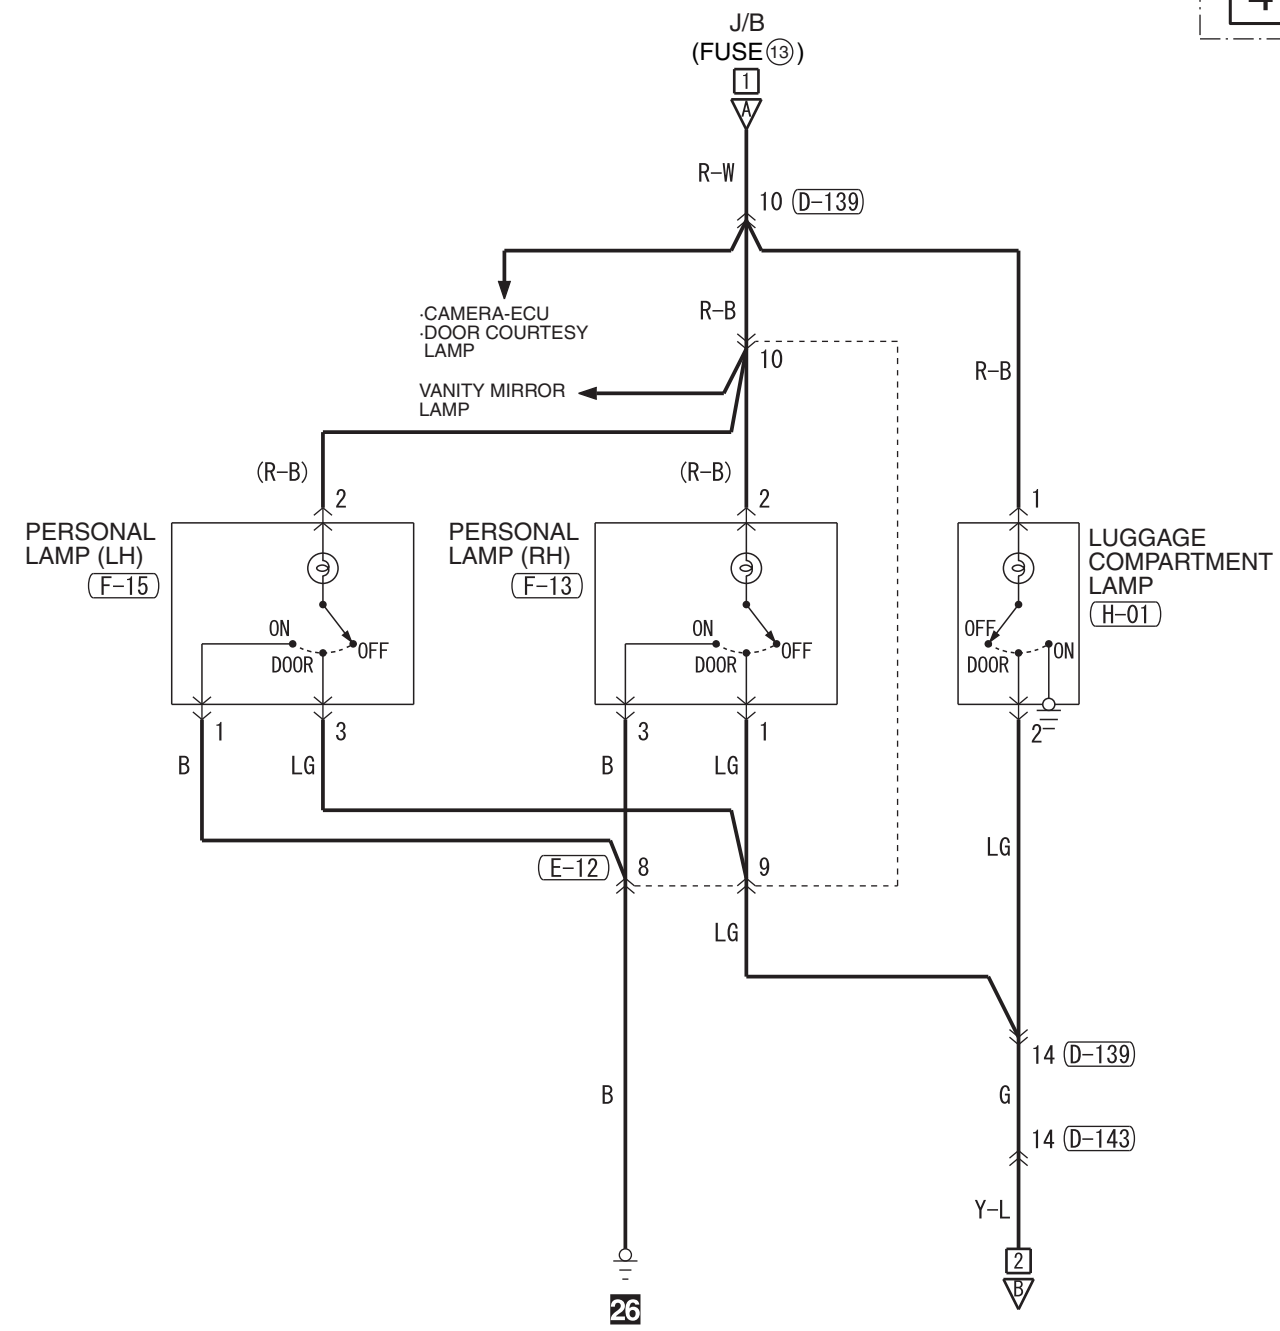

<VEHICLES WITH REAR COOLER>

<VEHICLES WITHOUT REAR COOLER>

Wire colour code
 B : Black LG : Light green G : Green L : Blue W : White Y : Yellow SB : Sky blue BR : Brown
 O : Orange GR : Grey R : Red P : Pink V : Violet PU : Purple SI : Silver BE : Beige