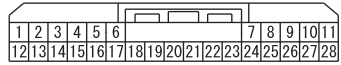

(D-133)

(D-246)

(D-249)

Wire colour code  
 B : Black LG : Light green G : Green L : Blue W : White Y : Yellow SB : Sky blue BR : Brown  
 O : Orange GR : Grey R : Red P : Pink V : Violet PU : Purple SI : Silver BE : Beige