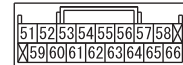

(D-133)

(D-246)

(D-249)

Wire colour code  
 B : Black LG : Light green G : Green L : Blue W : White Y : Yellow SB : Sky blue BR : Brown  
 O : Orange GR : Grey R : Red P : Pink V : Violet PU : Purple SI : Silver BE : Beige