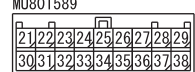

(D-133)

(D-246)

(D-249)

Wire colour code  
 B : Black LG : Light green G : Green L : Blue W : White Y : Yellow SB : Sky blue BR : Brown  
 O : Orange GR : Grey R : Red P : Pink V : Violet PU : Purple SI : Silver BE : Beige