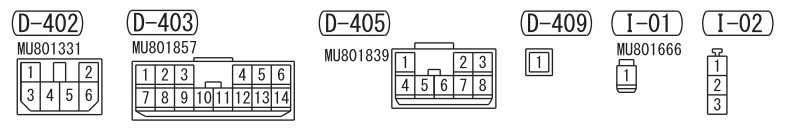

**NOTE**  
\*1 : .CAMERA-ECU  
.CENTRE ROOM LAMP  
.COLUMN SWITCH  
.COMBINATION METER  
.DOOR COURTESY LAMP  
.GATEWAY-ECU  
.LUGGAGE COMPARTMENT LAMP  
.PERSONAL LAMP  
.VANITY MIRROR LAMP

Wire colour code  
B : Black LG : Light green G : Green L : Blue W : White Y : Yellow SB : Sky blue BR : Brown  
O : Orange GR : Grey R : Red P : Pink V : Violet PU : Purple SI : Silver BE : Beige