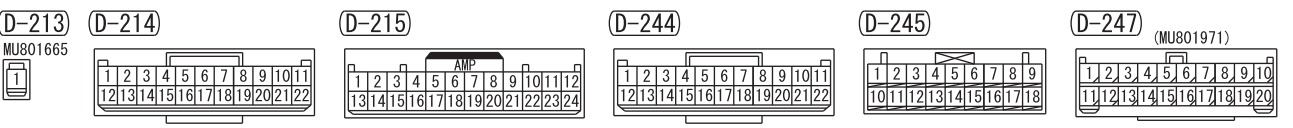

- AIR REFRESHER
- IONIZER SWITCH
- ASC OFF SWITCH
- COMBINATION METER
- DRIVE MODE-SELECTOR
- ELECTRIC PARKING
- BRAKE SWITCH
- GLOVE BOX LAMP
- HAZARD INDICATOR ASSEMBLY
- HAZARD WARNING LAMP SWITCH
- HILL DESCENT CONTROL SWITCH
- OFF-ROAD MODE SELECTOR
- REAR COOLER CONTROL PANEL
- REAR FAN SWITCH
- SONAR SWITCH
- SPOT LAMP

COMBINATION METER (D-215)

HAZARD INDICATOR ASSEMBLY

J/C(9) (D-214)

Wire colour code
 B : Black LG : Light green G : Green L : Blue W : White Y : Yellow SB : Sky blue BR : Brown
 O : Orange GR : Grey R : Red P : Pink V : Violet PU : Purple SI : Silver BE : Beige