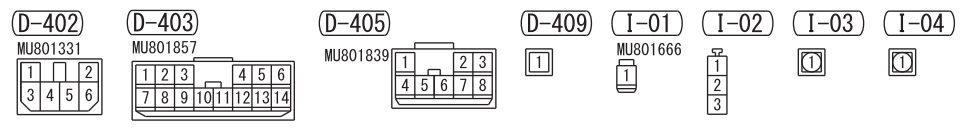

COMBINATION METER (D-215)

HAZARD INDICATOR ASSEMBLY

J/C(9) (D-214)

Wire colour code
 B : Black LG : Light green G : Green L : Blue W : White Y : Yellow SB : Sky blue BR : Brown
 O : Orange GR : Grey R : Red P : Pink V : Violet PU : Purple SI : Silver BE : Beige