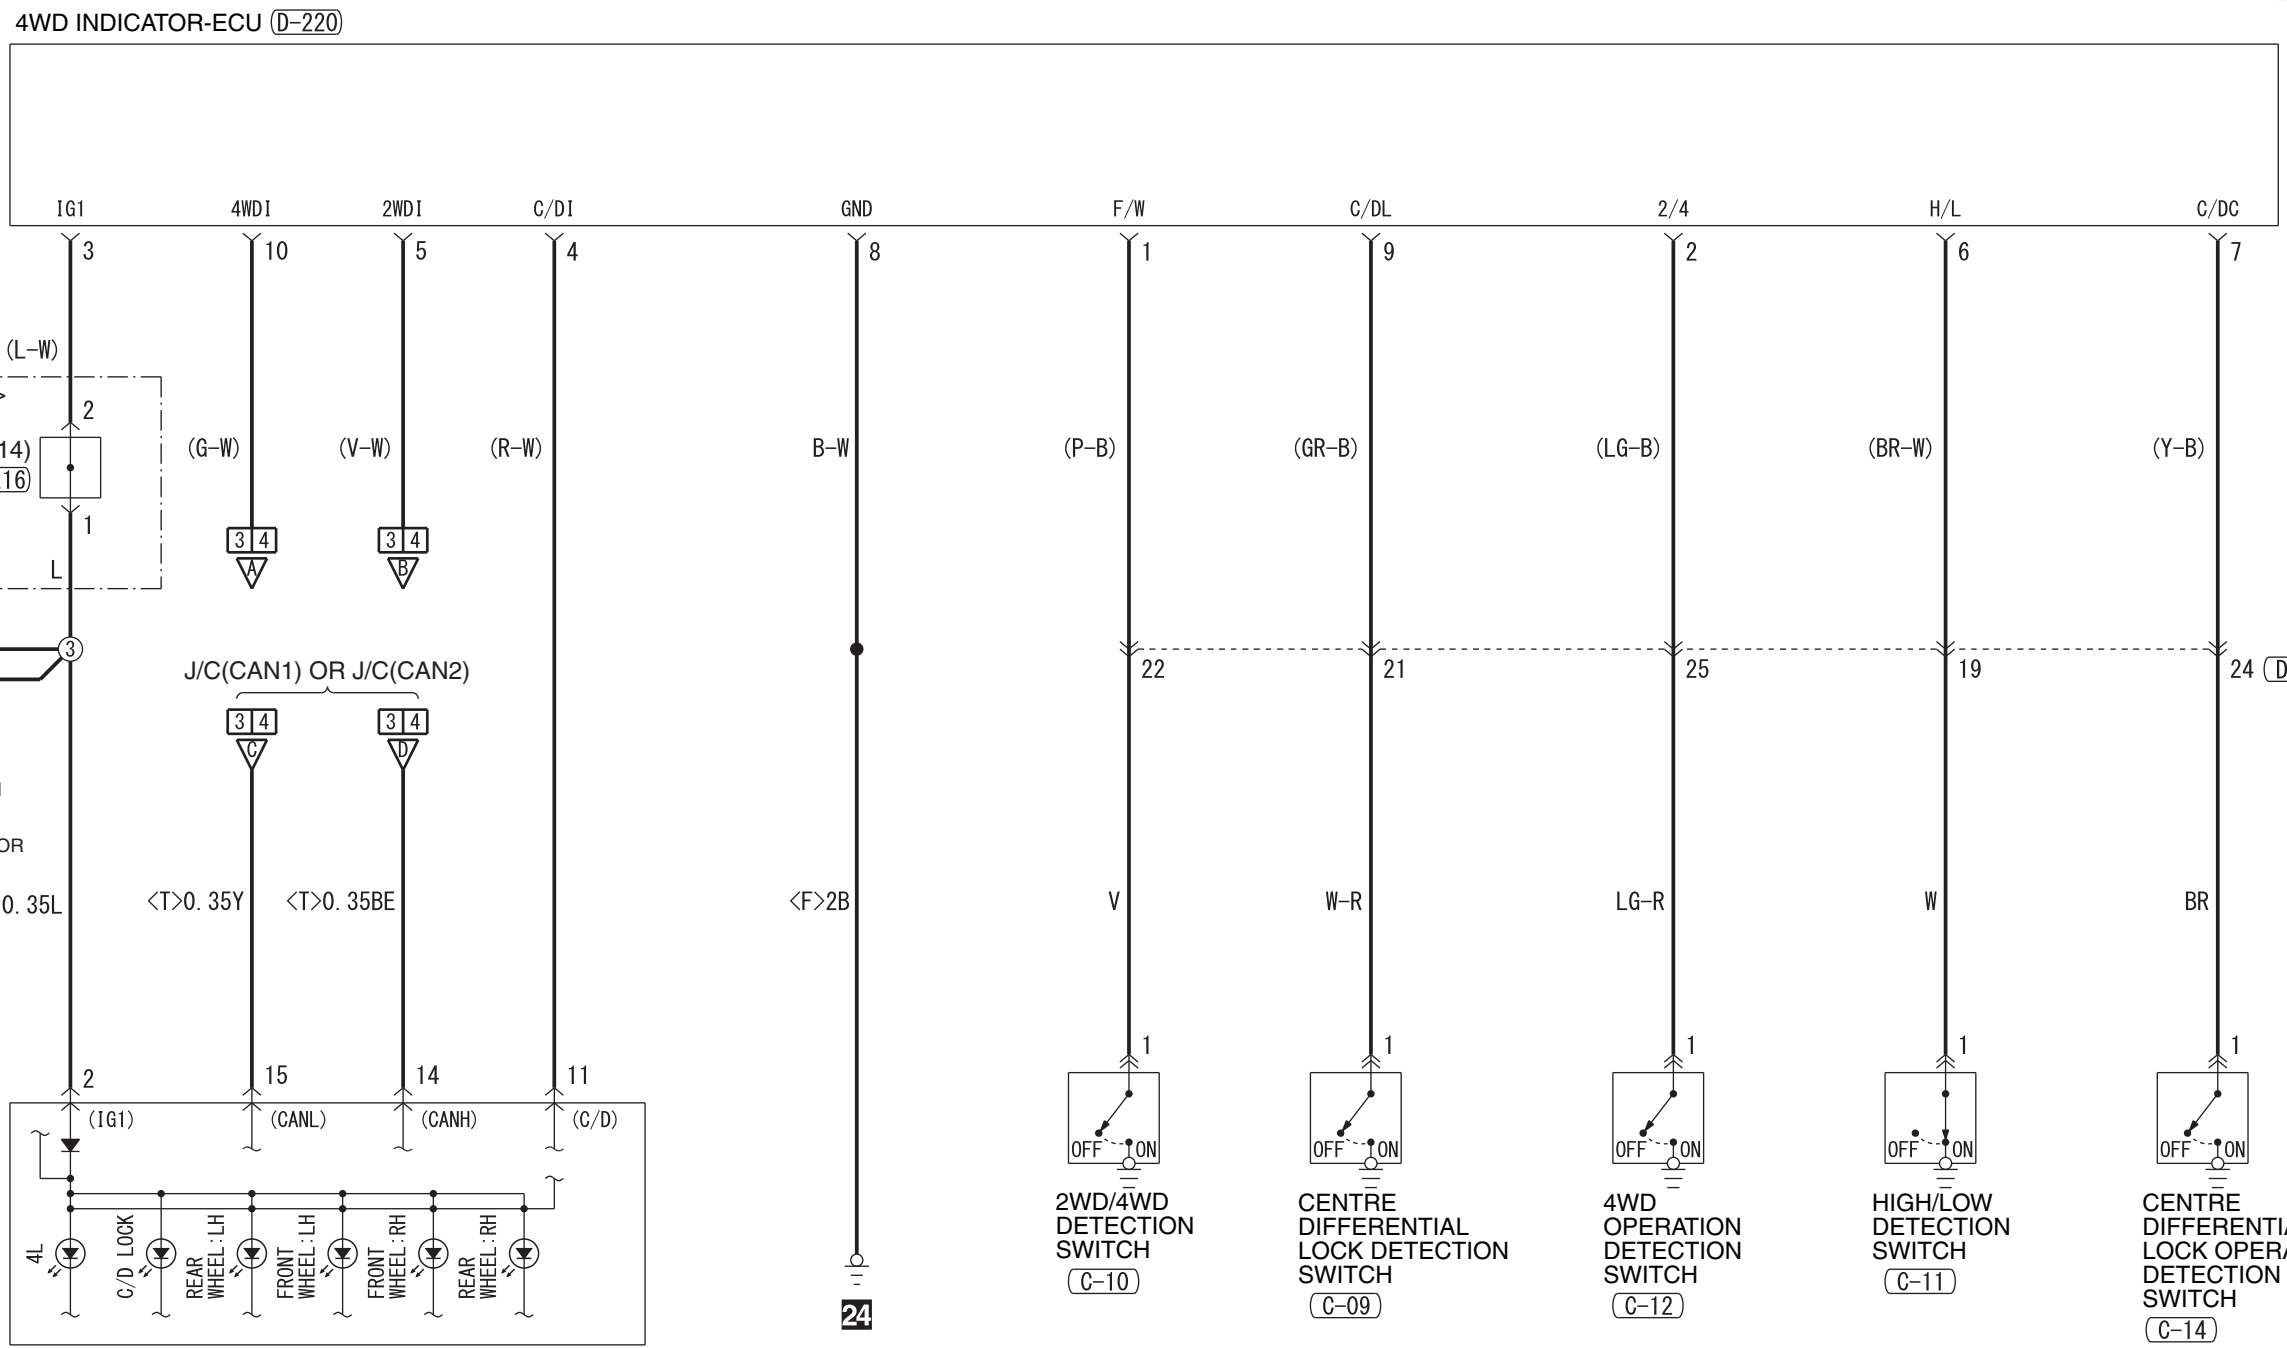

IGNITION SWITCH (IG1) OR IG1 RELAY

NOTE
*1: LHD
*2: RHD

- A/C-ECU
- COLUMN SWITCH
- ETACS-ECU
- GATEWAY-ECU
- HAZARD INDICATOR ASSEMBLY

Wire colour code
 B : Black LG : Light green G : Green L : Blue W : White Y : Yellow SB : Sky blue BR : Brown
 O : Orange GR : Grey R : Red P : Pink V : Violet PU : Purple SI : Silver BE : Beige