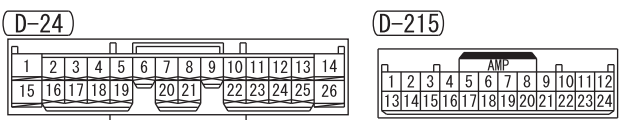

IGNITION SWITCH (IG1) OR IG1 RELAY

NOTE
*1: LHD
*2: RHD

- A/C-ECU
- COLUMN SWITCH
- ETACS-ECU
- GATEWAY-ECU
- HAZARD INDICATOR ASSEMBLY

Wire colour code
 B : Black LG : Light green G : Green L : Blue W : White Y : Yellow SB : Sky blue BR : Brown
 O : Orange GR : Grey R : Red P : Pink V : Violet PU : Purple SI : Silver BE : Beige