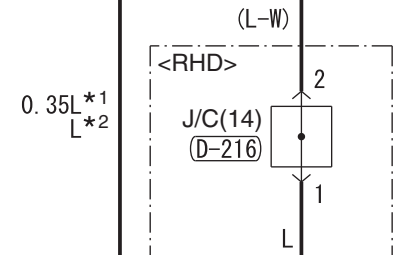

IGNITION SWITCH (IG1) OR IG1 RELAY

NOTE
*1: LHD
*2: RHD

- A/C-ECU
- COLUMN SWITCH
- ETACS-ECU
- GATEWAY-ECU
- HAZARD INDICATOR ASSEMBLY

Wire colour code
 B : Black LG : Light green G : Green L : Blue W : White Y : Yellow SB : Sky blue BR : Brown
 O : Orange GR : Grey R : Red P : Pink V : Violet PU : Purple SI : Silver BE : Beige