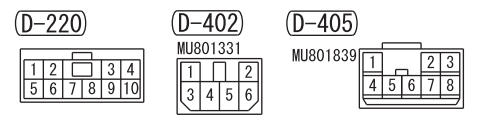

IGNITION SWITCH (IG1) OR IG1 RELAY

NOTE
*1: LHD
*2: RHD

- A/C-ECU
- COLUMN SWITCH
- ETACS-ECU
- GATEWAY-ECU
- HAZARD INDICATOR ASSEMBLY

Wire colour code
 B : Black LG : Light green G : Green L : Blue W : White Y : Yellow SB : Sky blue BR : Brown
 O : Orange GR : Grey R : Red P : Pink V : Violet PU : Purple SI : Silver BE : Beige