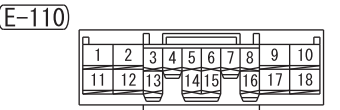

FRONT DOOR SWITCH (PASSENGER'S SIDE) (E-18)

- CAMERA-ECU
- CENTRE ROOM LAMP
- LUGGAGE COMPARTMENT LAMP
- PERSONAL LAMP
- VANITY MIRROR LAMP

REAR DOOR SWITCH (LH) (E-14)

REAR DOOR SWITCH (RH) (E-07)

Wire colour code  
 B : Black LG : Light green G : Green L : Blue W : White Y : Yellow SB : Sky blue BR : Brown  
 O : Orange GR : Grey R : Red P : Pink V : Violet PU : Purple SI : Silver BE : Beige