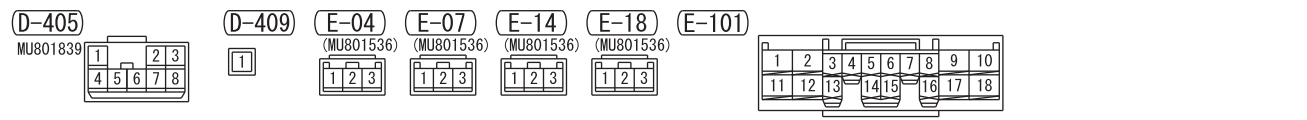

FRONT DOOR SWITCH (PASSENGER'S SIDE) (E-18)

- CAMERA-ECU
- CENTRE ROOM LAMP
- LUGGAGE COMPARTMENT LAMP
- PERSONAL LAMP
- VANITY MIRROR LAMP

REAR DOOR SWITCH (LH) (E-14)

REAR DOOR SWITCH (RH) (E-07)

Wire colour code  
 B : Black LG : Light green G : Green L : Blue W : White Y : Yellow SB : Sky blue BR : Brown  
 O : Orange GR : Grey R : Red P : Pink V : Violet PU : Purple SI : Silver BE : Beige