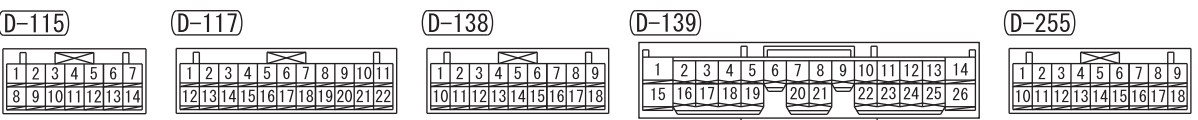

FRONT DOOR SWITCH (PASSENGER'S SIDE) (E-18)

- CAMERA-ECU
- CENTRE ROOM LAMP
- LUGGAGE COMPARTMENT LAMP
- PERSONAL LAMP
- VANITY MIRROR LAMP

REAR DOOR SWITCH (LH) (E-14)

REAR DOOR SWITCH (RH) (E-07)

Wire colour code  
 B : Black LG : Light green G : Green L : Blue W : White Y : Yellow SB : Sky blue BR : Brown  
 O : Orange GR : Grey R : Red P : Pink V : Violet PU : Purple SI : Silver BE : Beige