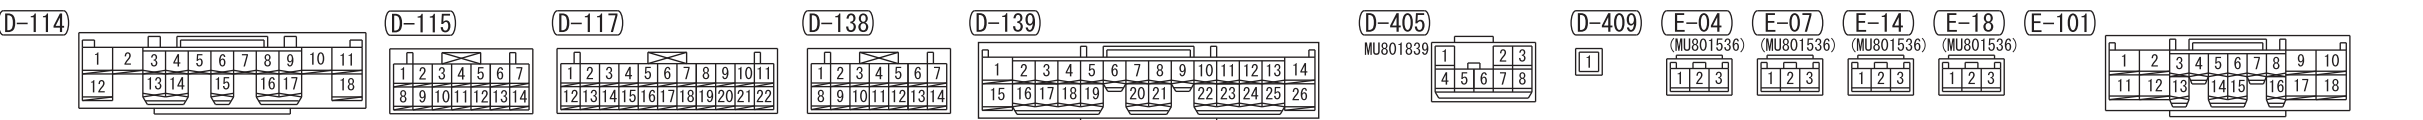

FUSIBLE LINK ②

- .A/C-ECU
- .COLUMN SWITCH
- .COMBINATION METER
- .ELECTRIC PARKING
- .BRAKE SWITCH
- .GATEWAY-ECU
- .KEY REMINDER SWITCH (ILL)
- .KOS&OSS-ECU
- .MULTIVISION DISPLAY
- .RADIO AND CD PLAYER
- .VANITY MIRROR LAMP

- .CAMERA-ECU
- .CENTRE ROOM LAMP
- .LUGGAGE COMPARTMENT LAMP
- .VANITY MIRROR LAMP

Wire colour code
 B : Black LG : Light green G : Green L : Blue W : White Y : Yellow SB : Sky blue BR : Brown
 O : Orange GR : Grey R : Red P : Pink V : Violet PU : Purple SI : Silver BE : Beige