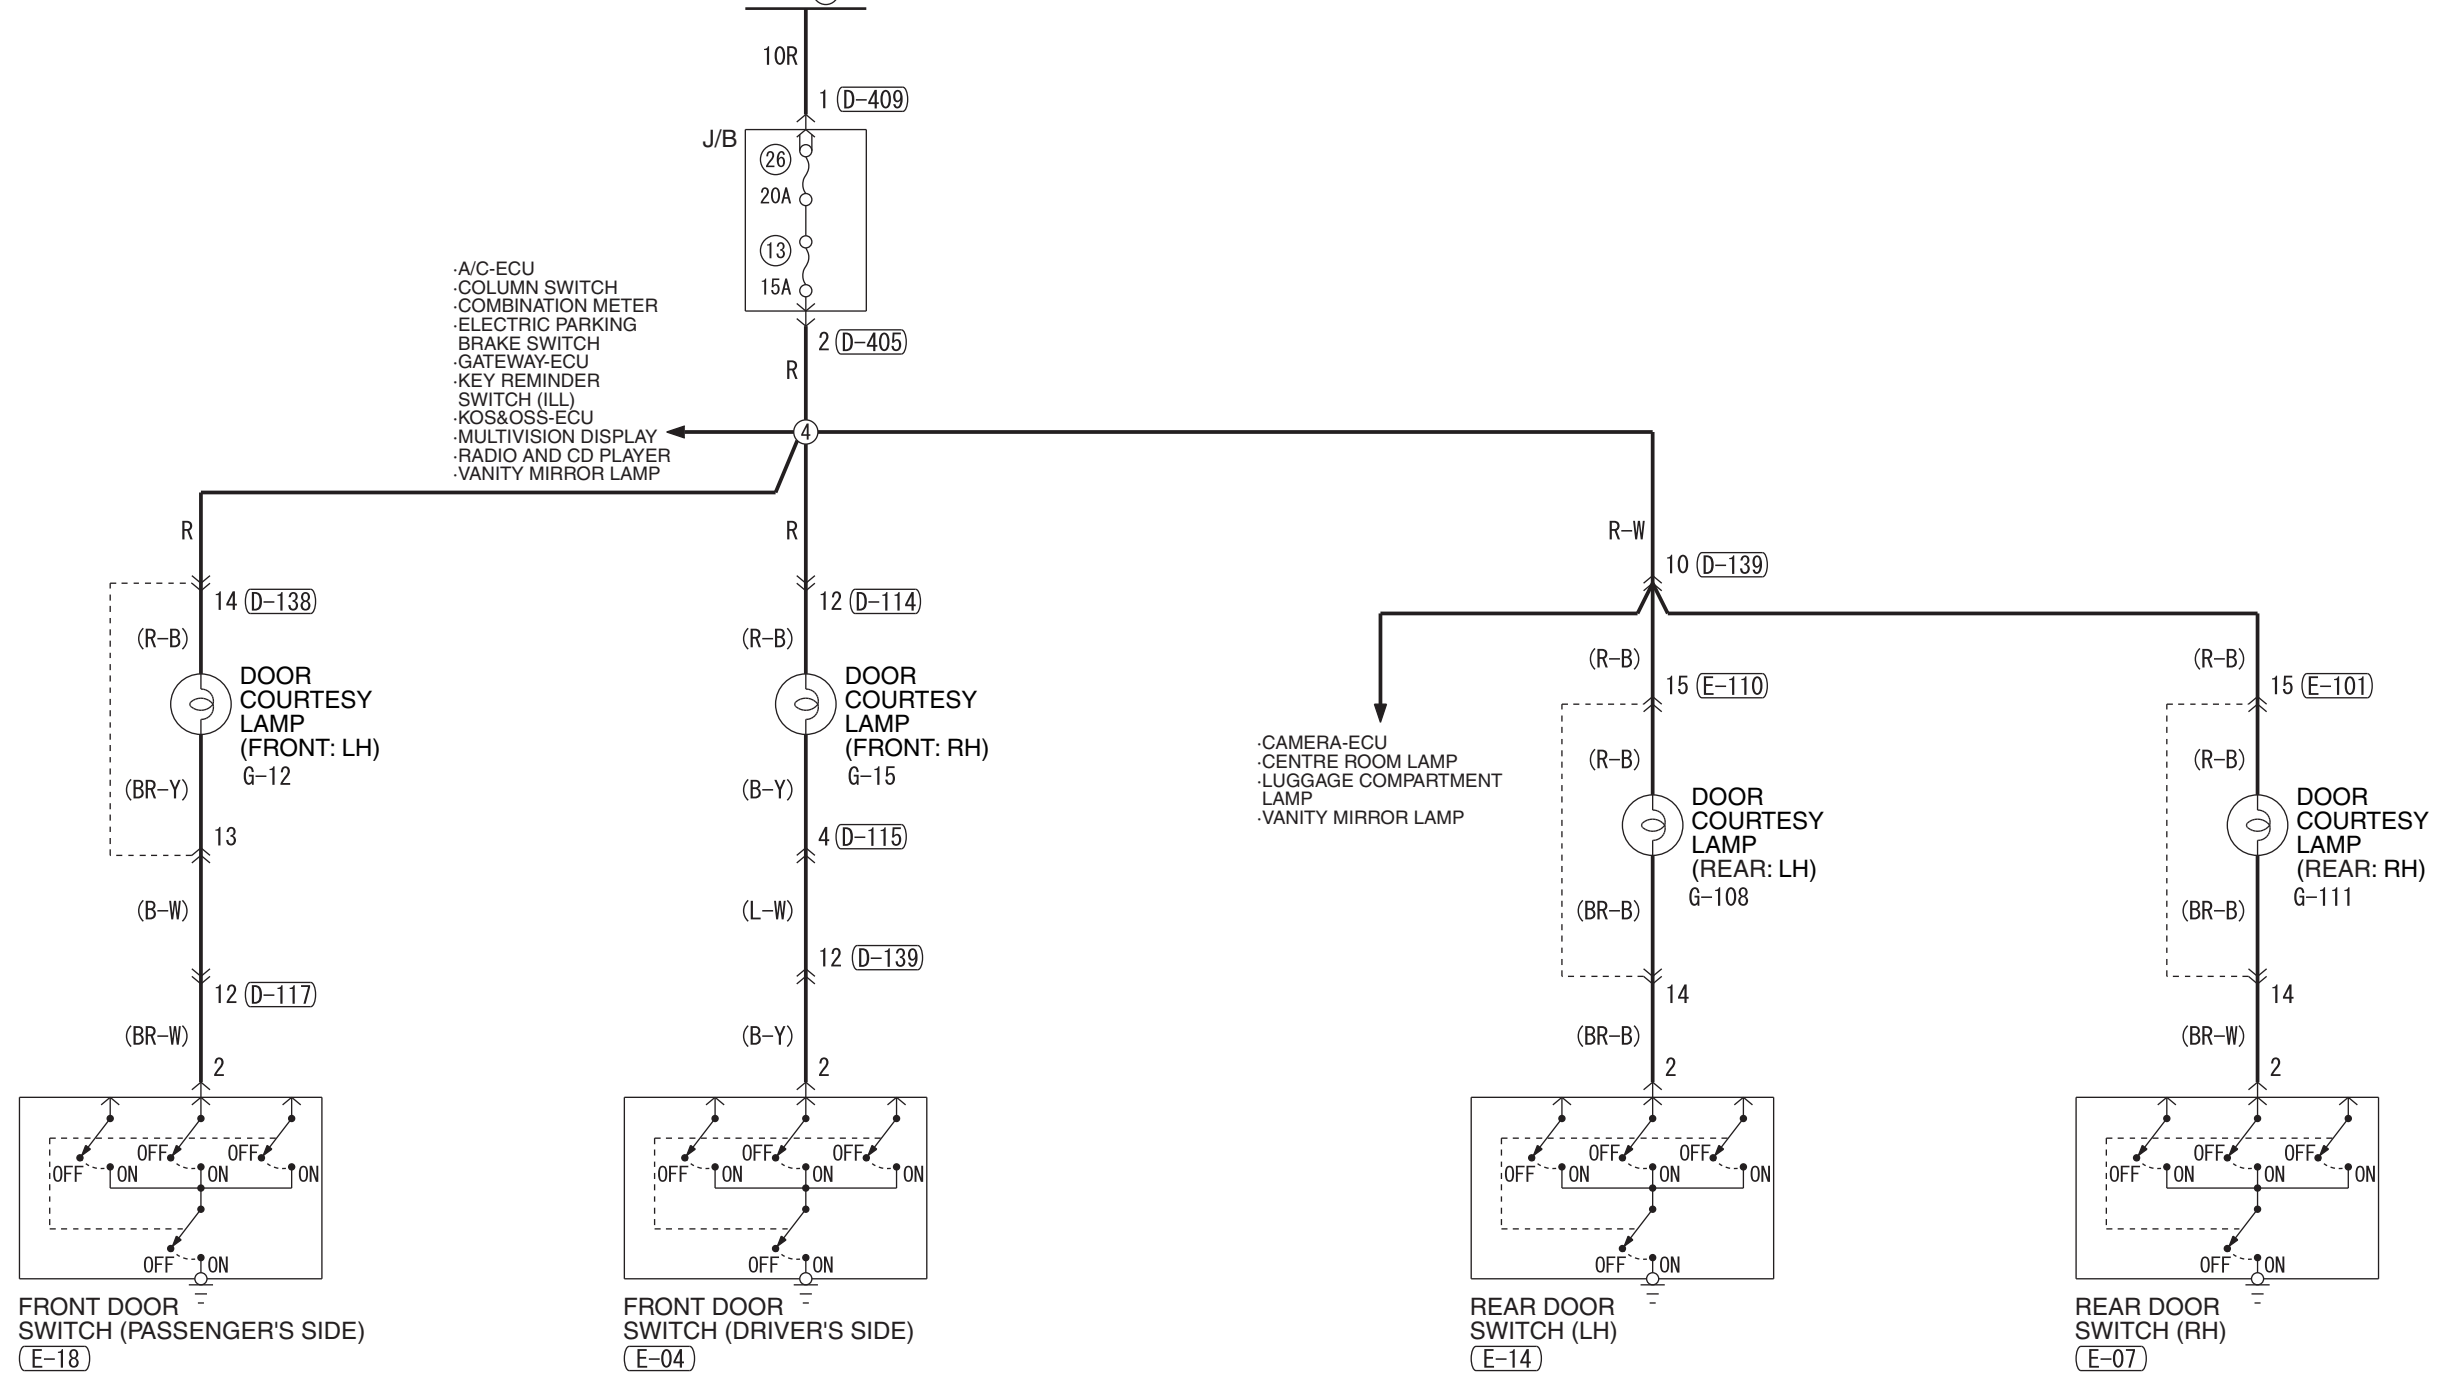

FUSIBLE LINK ②

- .A/C-ECU
- .COLUMN SWITCH
- .COMBINATION METER
- .ELECTRIC PARKING
- .BRAKE SWITCH
- .GATEWAY-ECU
- .KEY REMINDER SWITCH (ILL)
- .KOS&OSS-ECU
- .MULTIVISION DISPLAY
- .RADIO AND CD PLAYER
- .VANITY MIRROR LAMP

- .CAMERA-ECU
- .CENTRE ROOM LAMP
- .LUGGAGE COMPARTMENT LAMP
- .VANITY MIRROR LAMP

Wire colour code
 B : Black LG : Light green G : Green L : Blue W : White Y : Yellow SB : Sky blue BR : Brown
 O : Orange GR : Grey R : Red P : Pink V : Violet PU : Purple SI : Silver BE : Beige