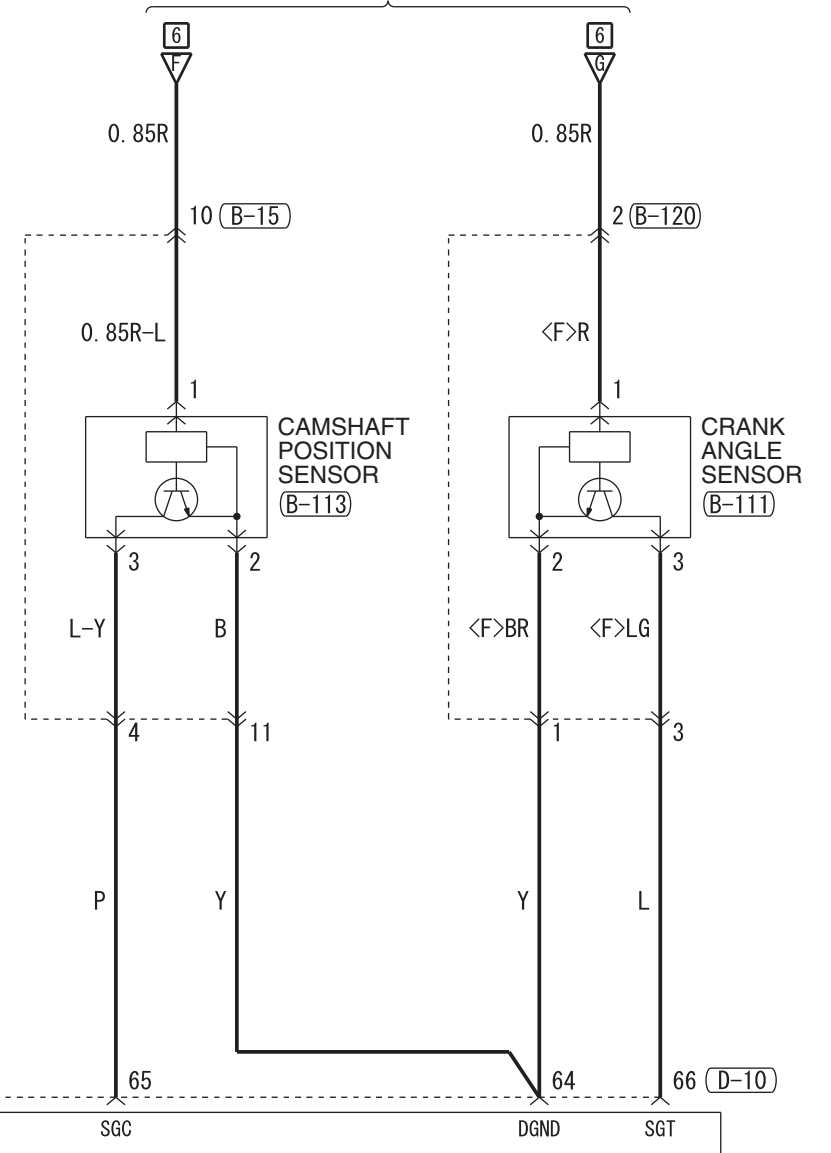

<EXCEPT EURO2>

RELAY BOX  
(FUSE (F2))

ENGINE-ECU

RELAY BOX  
(FUSE (F2))

(A-101)  
MU802091

(A-102)  
MU802083

(B-15)  
MU802611

(B-17)  
MU802605

(B-19)  
MU802665

(B-111)  
(MU802348)

(B-113)  
(MU802348)

(B-120)  
MU802603

(D-09) (MU803784)

1	2	3	4	JAE	5	6	7	8
9	10	11	12	13	14	15	16	17
18	19	20	21	22	23	24	25	26
27	28	29	30	31	32	33	34	35

(D-10) (MU803781)

41	42	43	JAE	44	45	46
47	48	49	50	51	52	53
54	55	56	57	58	59	60
61	62	63	64	65	66	

(D-15)

1	2	3	4	5	6
7	8	9	10	11	12

Wire colour code  
 B : Black LG : Light green G : Green L : Blue W : White Y : Yellow SB : Sky blue BR : Brown  
 O : Orange GR : Grey R : Red P : Pink V : Violet PU : Purple SI : Silver BE : Beige