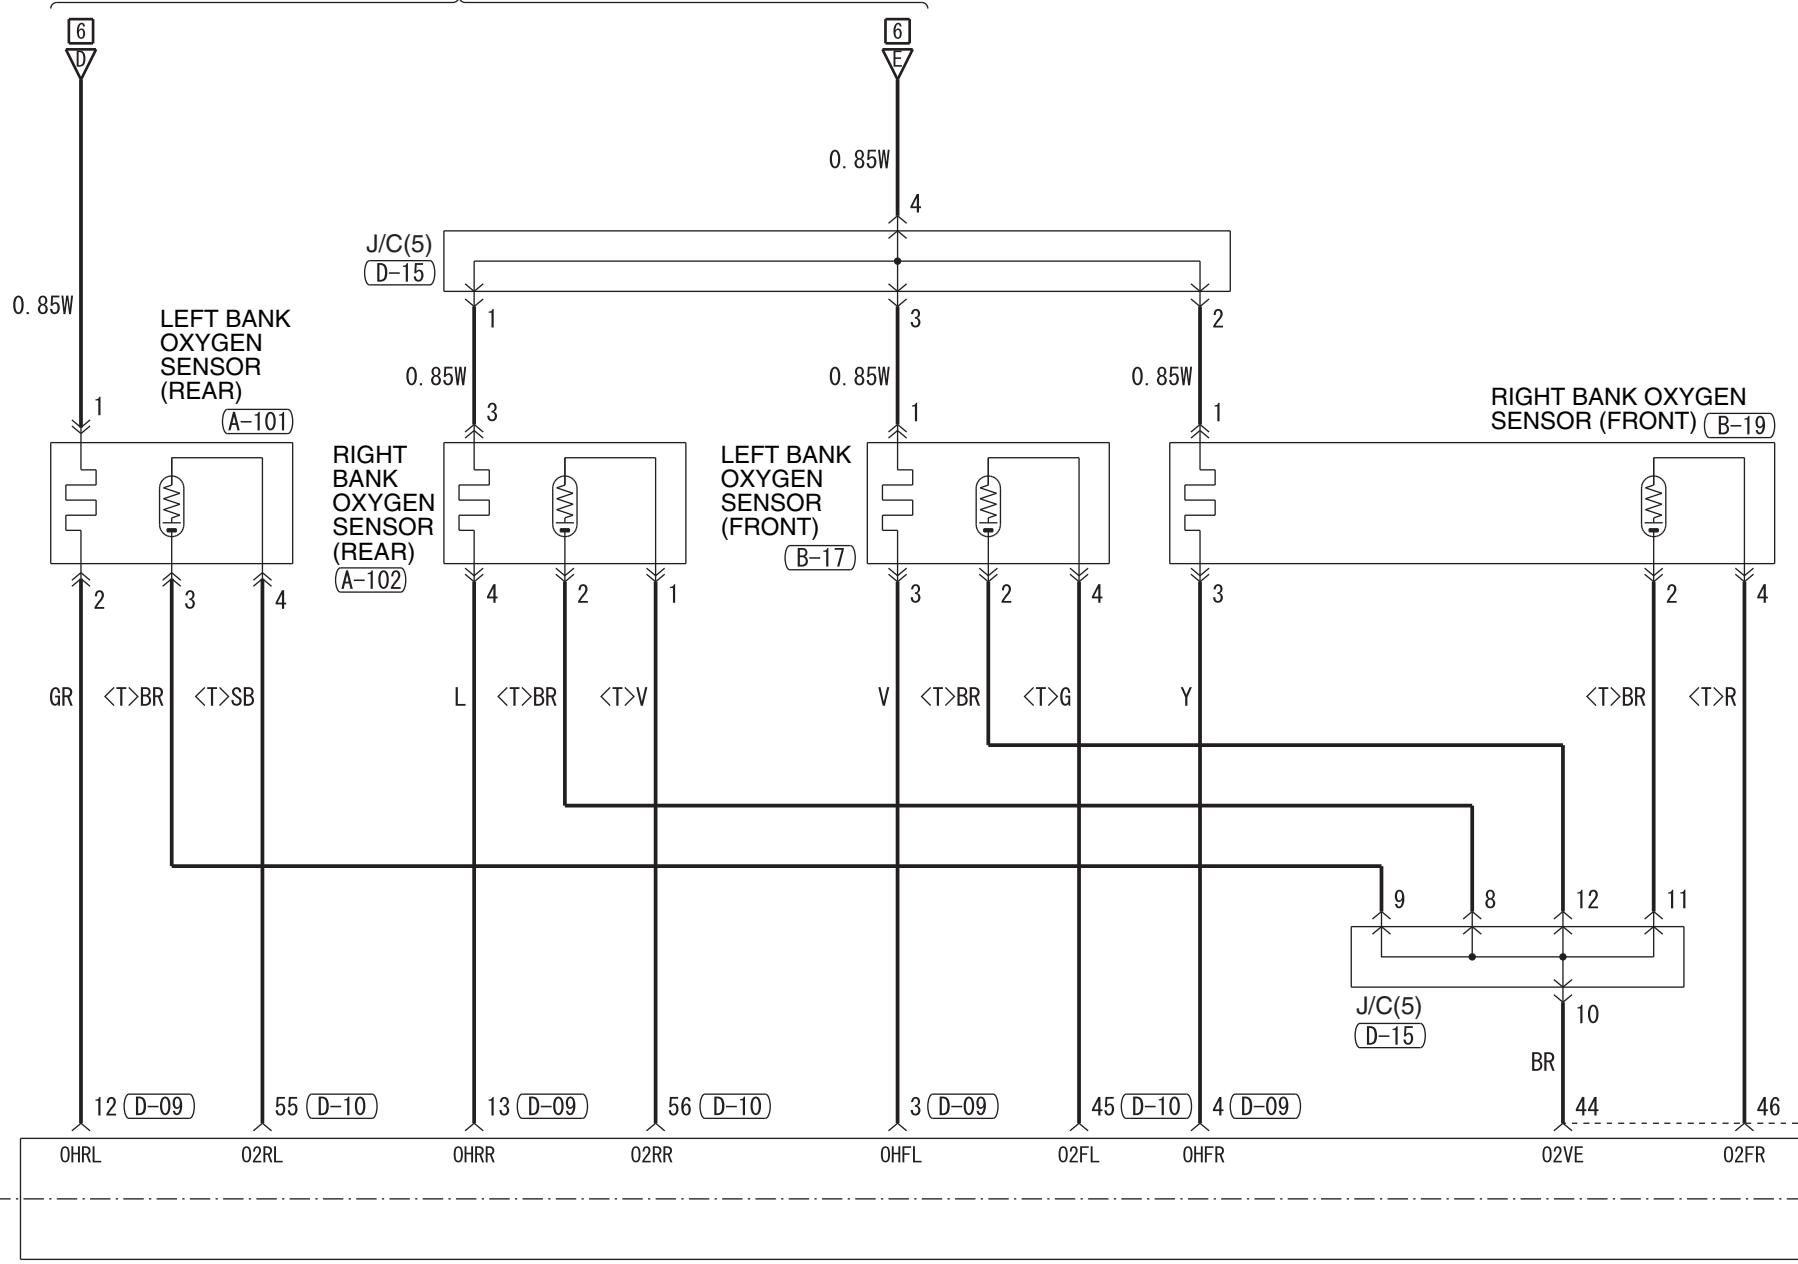

<EXCEPT EURO2>

RELAY BOX  
(FUSE (F2))

ENGINE-ECU

RELAY BOX  
(FUSE (F2))

(A-101)  
MU802091

(A-102)  
MU802083

(B-15)  
MU802611

(B-17)  
MU802605

(B-19)  
MU802665

(B-111)  
(MU802348)

(B-113)  
(MU802348)

(B-120)  
MU802603

(D-09) (MU803784)

1	2	3	4	JAE	5	6	7	8
9	10	11	12	13	14	15	16	17
18	19	20	21	22	23	24	25	26
27	28	29	30	31	32	33	34	35

(D-10) (MU803781)

41	42	43	JAE	44	45	46
47	48	49	50	51	52	53
54	55	56	57	58	59	60
61	62	63	64	65	66	

(D-15)

1	2	3	4	5	6
7	8	9	10	11	12

Wire colour code  
 B : Black LG : Light green G : Green L : Blue W : White Y : Yellow SB : Sky blue BR : Brown  
 O : Orange GR : Grey R : Red P : Pink V : Violet PU : Purple SI : Silver BE : Beige