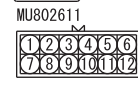

<EXCEPT EURO2>

RELAY BOX  
(FUSE (F2))

ENGINE-ECU

RELAY BOX  
(FUSE (F2))

(A-101)  
MU802091

(A-102)  
MU802083

(B-15)  
MU802611

(B-17)  
MU802605

(B-19)  
MU802665

(B-111)  
(MU802348)

(B-113)  
(MU802348)

(B-120)  
MU802603

(D-09) (MU803784)

1	2	3	4	JAE	5	6	7	8
9	10	11	12	13	14	15	16	17
18	19	20	21	22	23	24	25	26
27	28	29	30	31	32	33	34	35

(D-10) (MU803781)