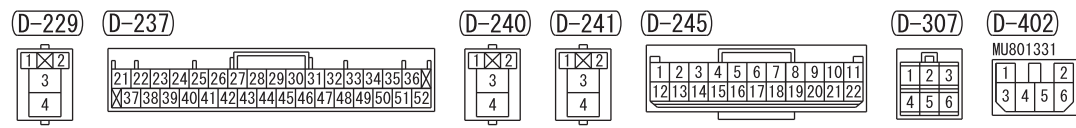

<VEHICLES WITHOUT KOS>

<VEHICLES WITH KOS>

Wire colour code  
 B : Black LG : Light green G : Green L : Blue W : White Y : Yellow SB : Sky blue BR : Brown  
 O : Orange GR : Grey R : Red P : Pink V : Violet PU : Purple SI : Silver BE : Beige