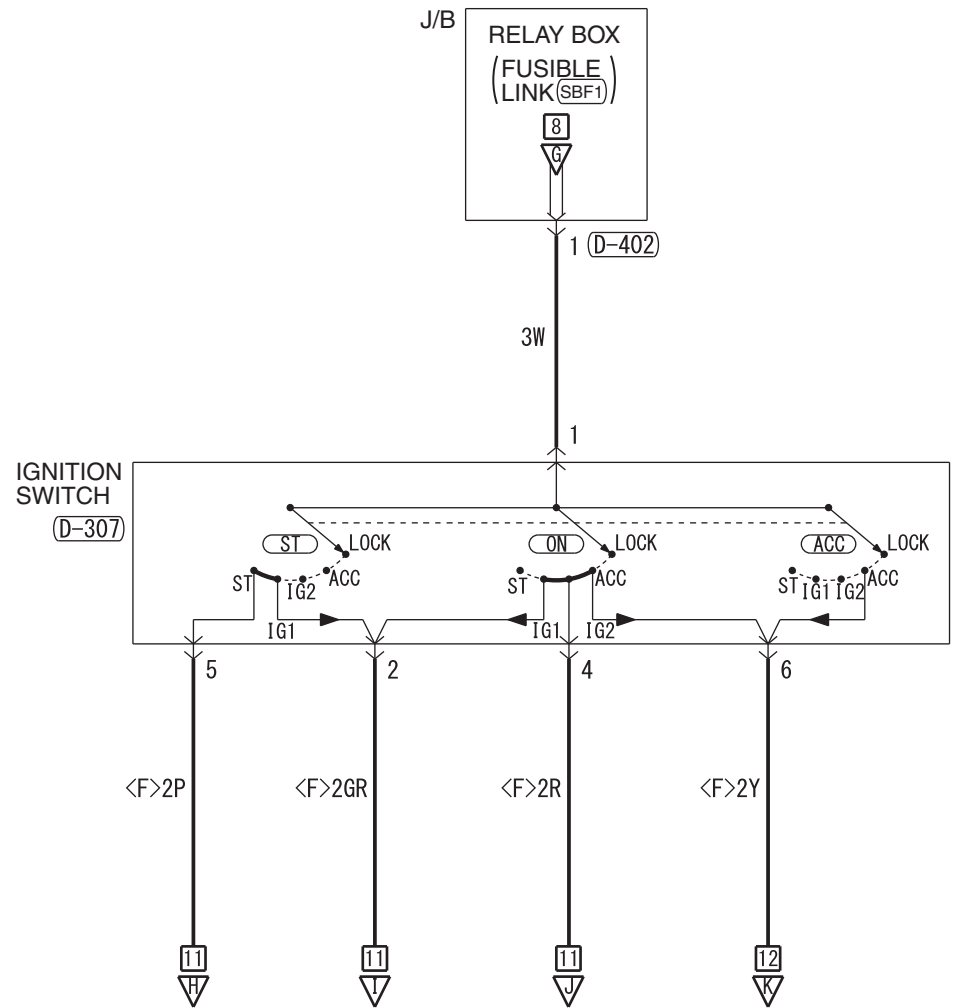

<VEHICLES WITHOUT KOS>

<VEHICLES WITH KOS>

Wire colour code  
 B : Black LG : Light green G : Green L : Blue W : White Y : Yellow SB : Sky blue BR : Brown  
 O : Orange GR : Grey R : Red P : Pink V : Violet PU : Purple SI : Silver BE : Beige