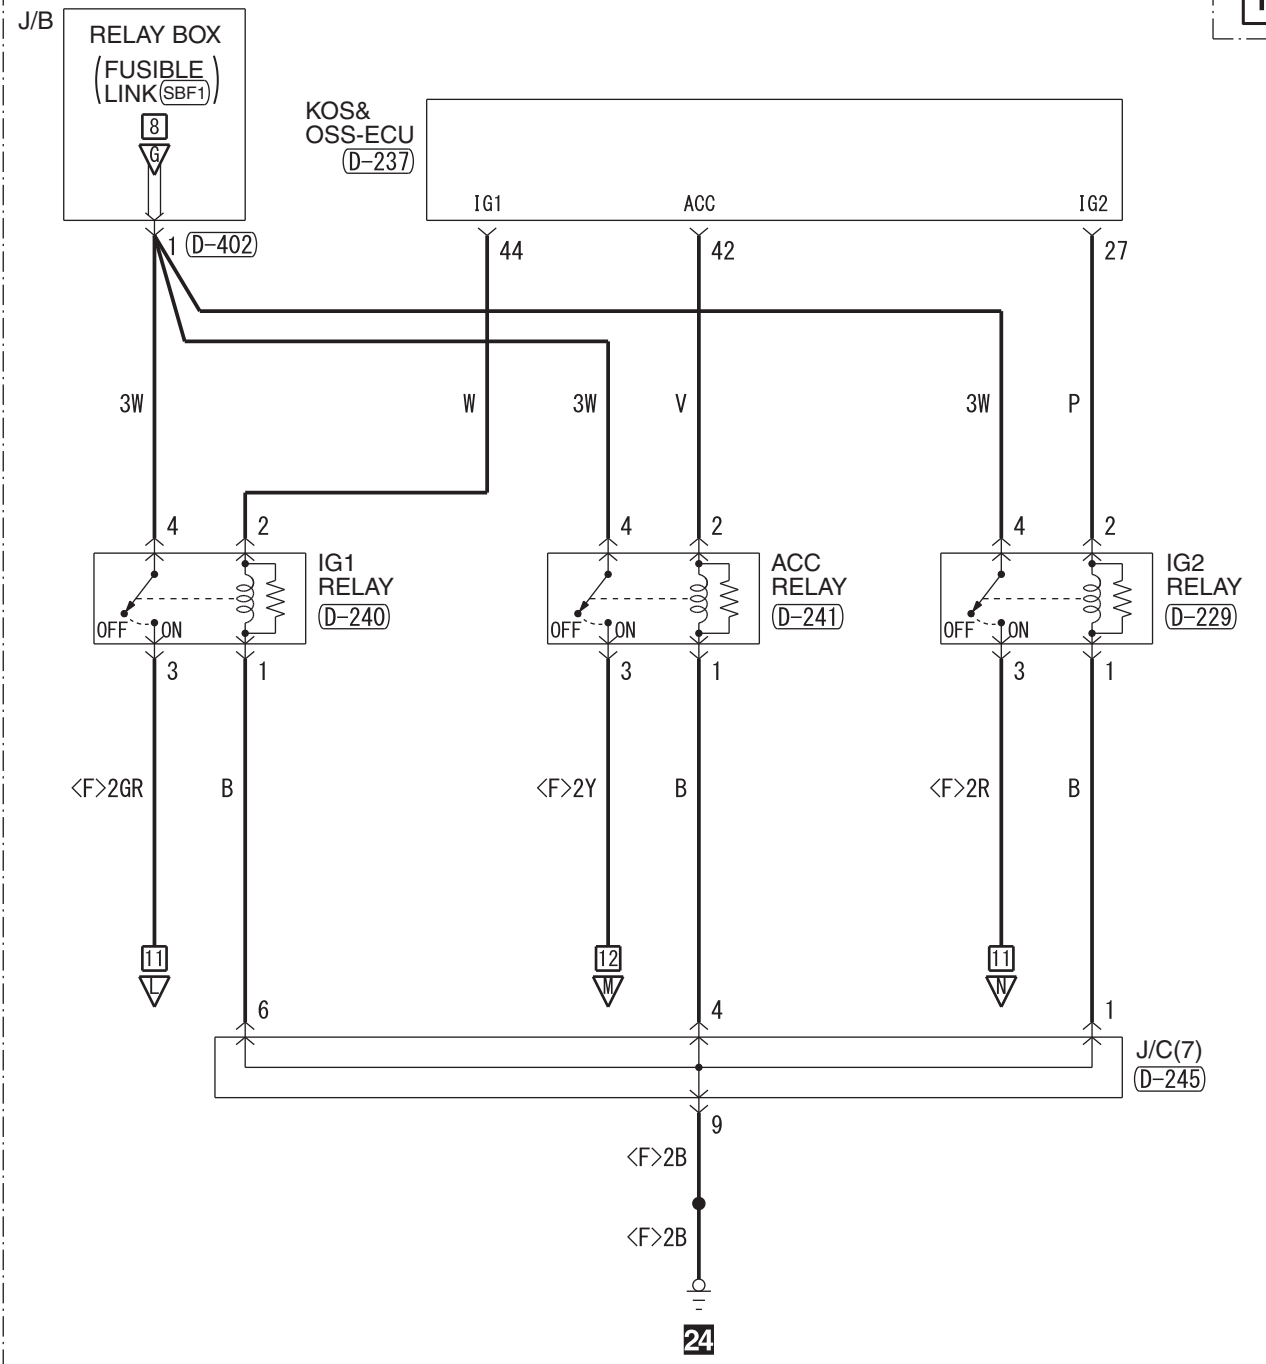

<VEHICLES WITHOUT KOS>

<VEHICLES WITH KOS>

Wire colour code  
 B : Black LG : Light green G : Green L : Blue W : White Y : Yellow SB : Sky blue BR : Brown  
 O : Orange GR : Grey R : Red P : Pink V : Violet PU : Purple SI : Silver BE : Beige