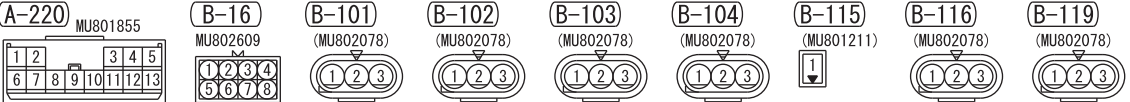

- INPUT SIGNAL**
- AIR FLOW SENSOR
 - CAMSHAFT POSITION SENSOR
 - CRANK ANGLE SENSOR
 - DETONATION SENSOR
 - ENGINE COOLANT TEMPERATURE SENSOR
 - INTAKE AIR TEMPERATURE SENSOR
 - KOS&OSS-ECU (ENGINE SWITCH)
 - MANIFOLD ABSOLUTE PRESSURE SENSOR

Wire colour code
 B : Black LG : Light green G : Green L : Blue W : White Y : Yellow SB : Sky blue BR : Brown
 O : Orange GR : Grey R : Red P : Pink V : Violet PU : Purple SI : Silver BE : Beige