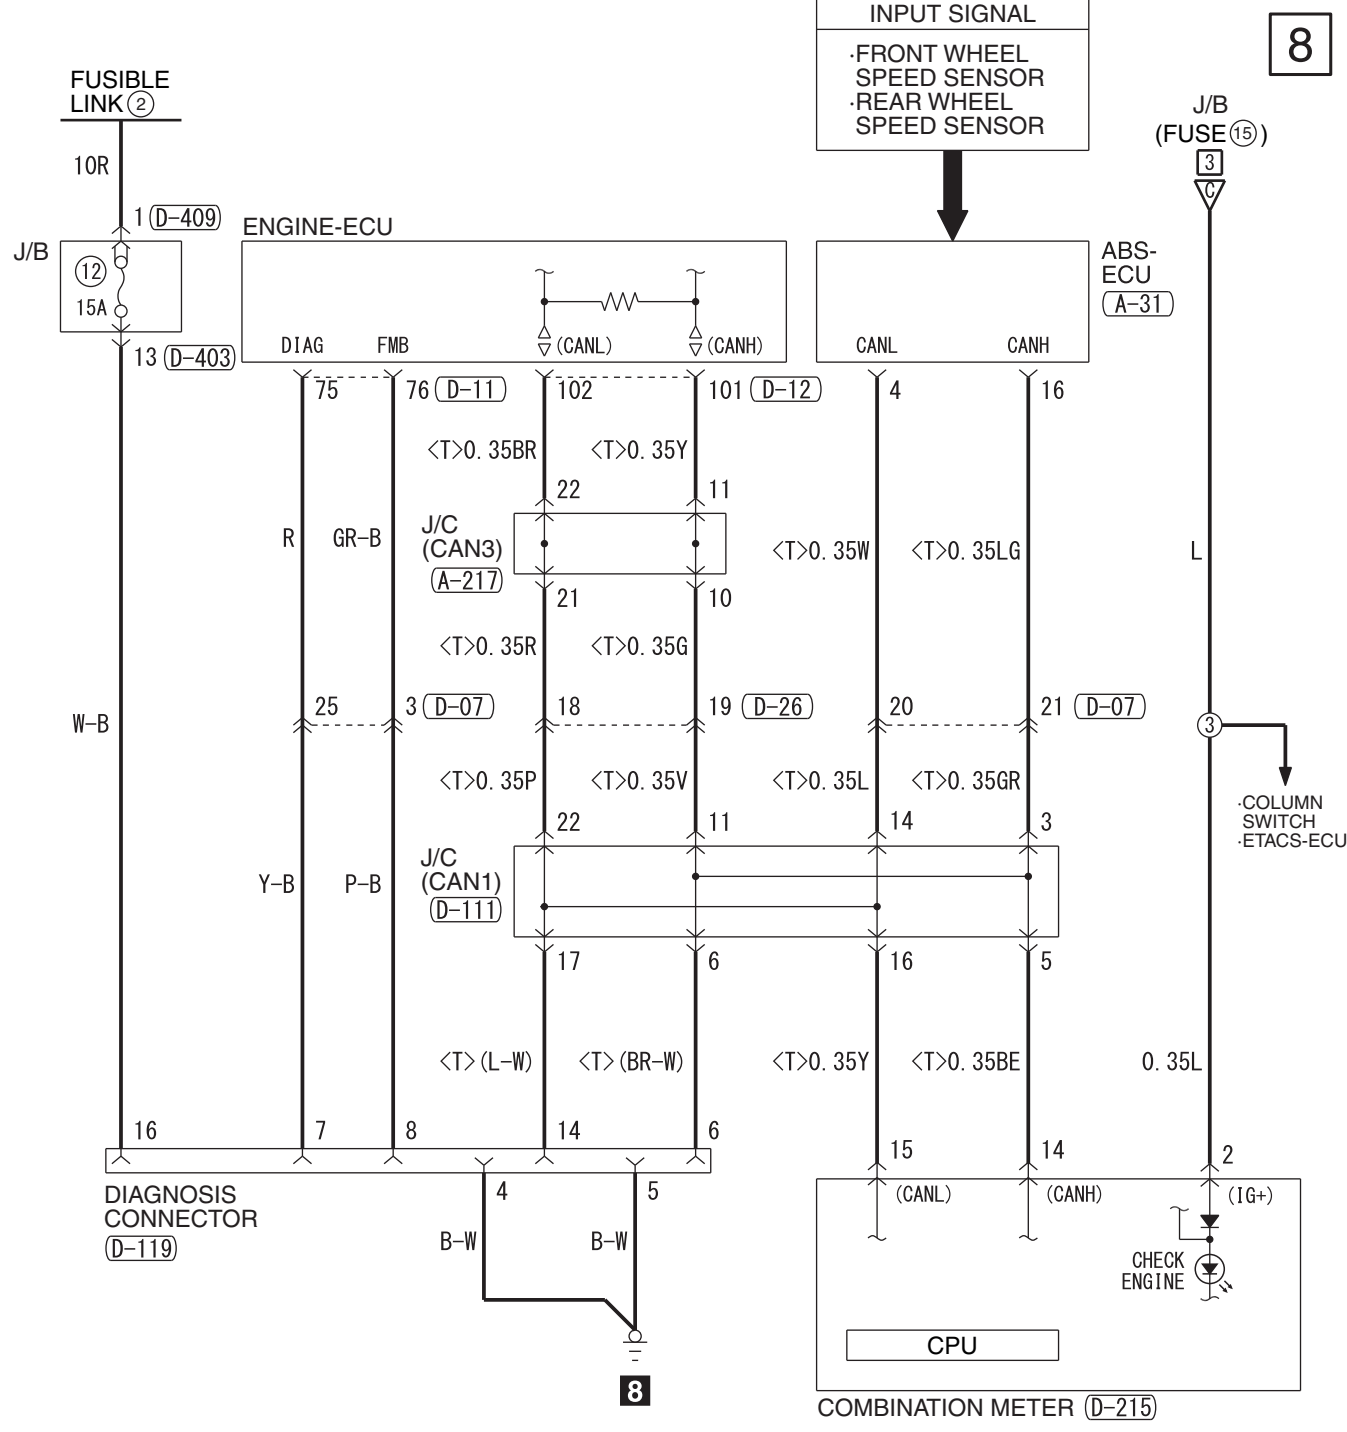

ELECTRONIC-CONTROLLED THROTTLE VALVE (B-04)

ENGINE-ECU (D-09)

MANIFOLD ABSOLUTE PRESSURE SENSOR (B-09)

ENGINE COOLANT TEMPERATURE SENSOR (B-11)

Wire colour code  
 B : Black LG : Light green G : Green L : Blue W : White Y : Yellow SB : Sky blue BR : Brown  
 O : Orange GR : Grey R : Red P : Pink V : Violet PU : Purple SI : Silver BE : Beige