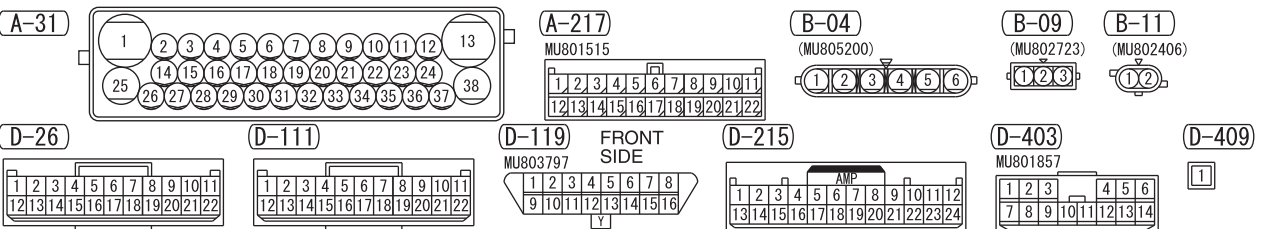

ELECTRONIC-CONTROLLED THROTTLE VALVE (B-04)

ENGINE-ECU (D-09)

MANIFOLD ABSOLUTE PRESSURE SENSOR (B-09)

ENGINE COOLANT TEMPERATURE SENSOR (B-11)

Wire colour code  
 B : Black LG : Light green G : Green L : Blue W : White Y : Yellow SB : Sky blue BR : Brown  
 O : Orange GR : Grey R : Red P : Pink V : Violet PU : Purple SI : Silver BE : Beige