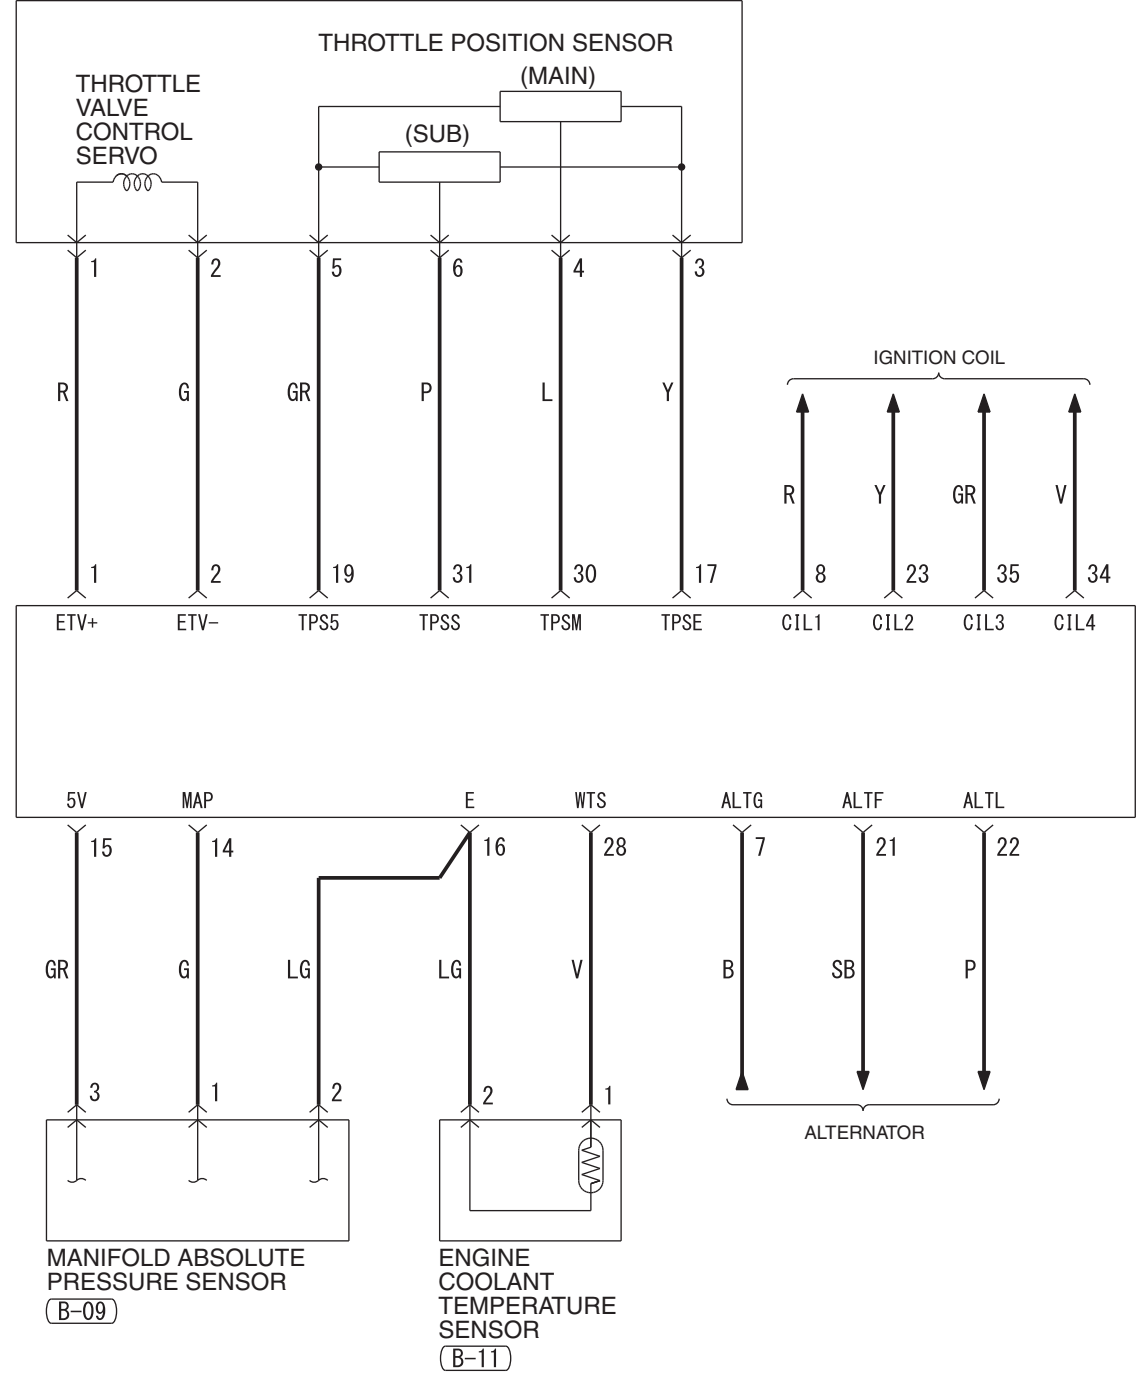

ELECTRONIC-CONTROLLED THROTTLE VALVE (B-04)

ENGINE-ECU (D-09)

MANIFOLD ABSOLUTE PRESSURE SENSOR (B-09)

ENGINE COOLANT TEMPERATURE SENSOR (B-11)

Wire colour code  
 B : Black LG : Light green G : Green L : Blue W : White Y : Yellow SB : Sky blue BR : Brown  
 O : Orange GR : Grey R : Red P : Pink V : Violet PU : Purple SI : Silver BE : Beige