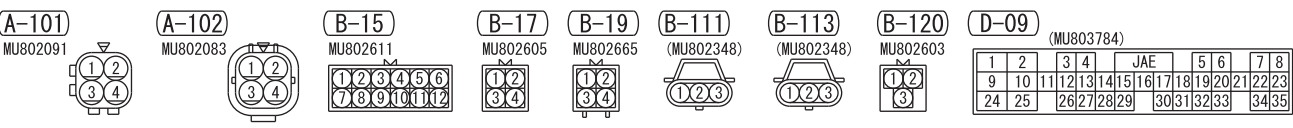

ENGINE-ECU

Wire colour code
 B : Black LG : Light green G : Green L : Blue W : White Y : Yellow SB : Sky blue BR : Brown
 O : Orange GR : Grey R : Red P : Pink V : Violet PU : Purple SI : Silver BE : Beige