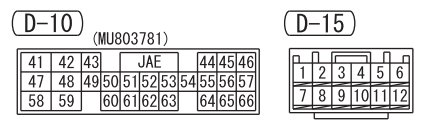

ENGINE-ECU

Wire colour code
 B : Black LG : Light green G : Green L : Blue W : White Y : Yellow SB : Sky blue BR : Brown
 O : Orange GR : Grey R : Red P : Pink V : Violet PU : Purple SI : Silver BE : Beige