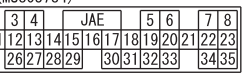

ELECTRONIC-CONTROLLED THROTTLE VALVE (B-04)

(A-218) MU802749

(B-04) (MU805200)

(B-09) (MU803781)

(B-11) (MU802406)

(B-12) (MU801211)

(D-09) (MU803784)

(D-10) (MU803781)

Wire colour code

B : Black LG : Light green G : Green L : Blue W : White  
 Y : Yellow SB : Sky blue BR : Brown O : Orange GR : Grey  
 R : Red P : Pink V : Violet PU : Purple SI : Silver BE : Beige