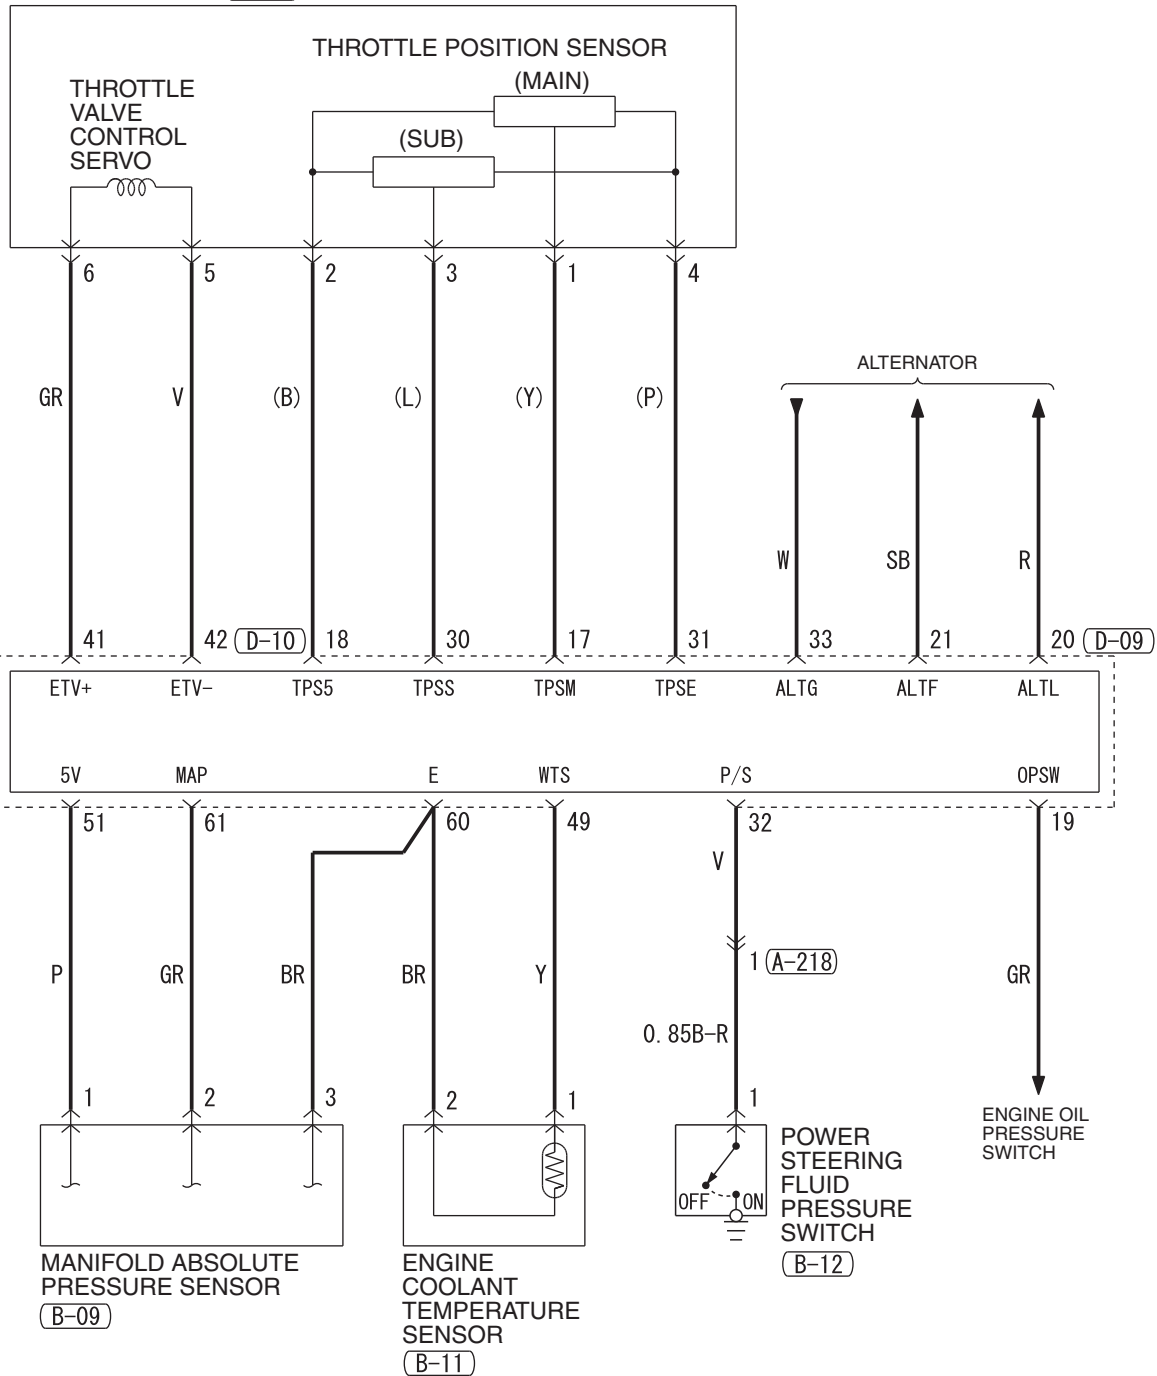

ELECTRONIC-CONTROLLED THROTTLE VALVE (B-04)

(A-218) MU802749

(B-04) (MU805200)

(B-09) (MU803781)

(B-11) (MU802406)

(B-12) (MU801211)

(D-09) (MU803784)

(D-10) (MU803781)

Wire colour code

B : Black LG : Light green G : Green L : Blue W : White  
 Y : Yellow SB : Sky blue BR : Brown O : Orange GR : Grey  
 R : Red P : Pink V : Violet PU : Purple SI : Silver BE : Beige