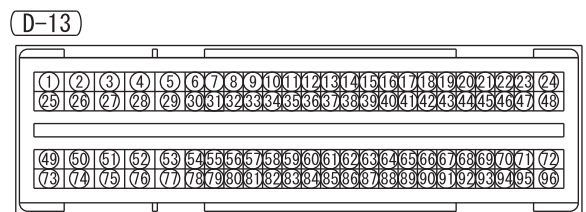

ELECTRONIC-CONTROLLED THROTTLE VALVE (B-04)

MANIFOLD ABSOLUTE PRESSURE SENSOR (B-09)

Wire colour code
 B : Black LG : Light green G : Green L : Blue W : White
 Y : Yellow SB : Sky blue BR : Brown O : Orange GR : Grey
 R : Red P : Pink V : Violet PU : Purple SI : Silver BE : Beige