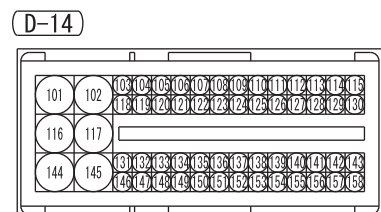

ELECTRONIC-CONTROLLED THROTTLE VALVE (B-04)

MANIFOLD ABSOLUTE PRESSURE SENSOR (B-09)

Wire colour code
 B : Black LG : Light green G : Green L : Blue W : White
 Y : Yellow SB : Sky blue BR : Brown O : Orange GR : Grey
 R : Red P : Pink V : Violet PU : Purple SI : Silver BE : Beige