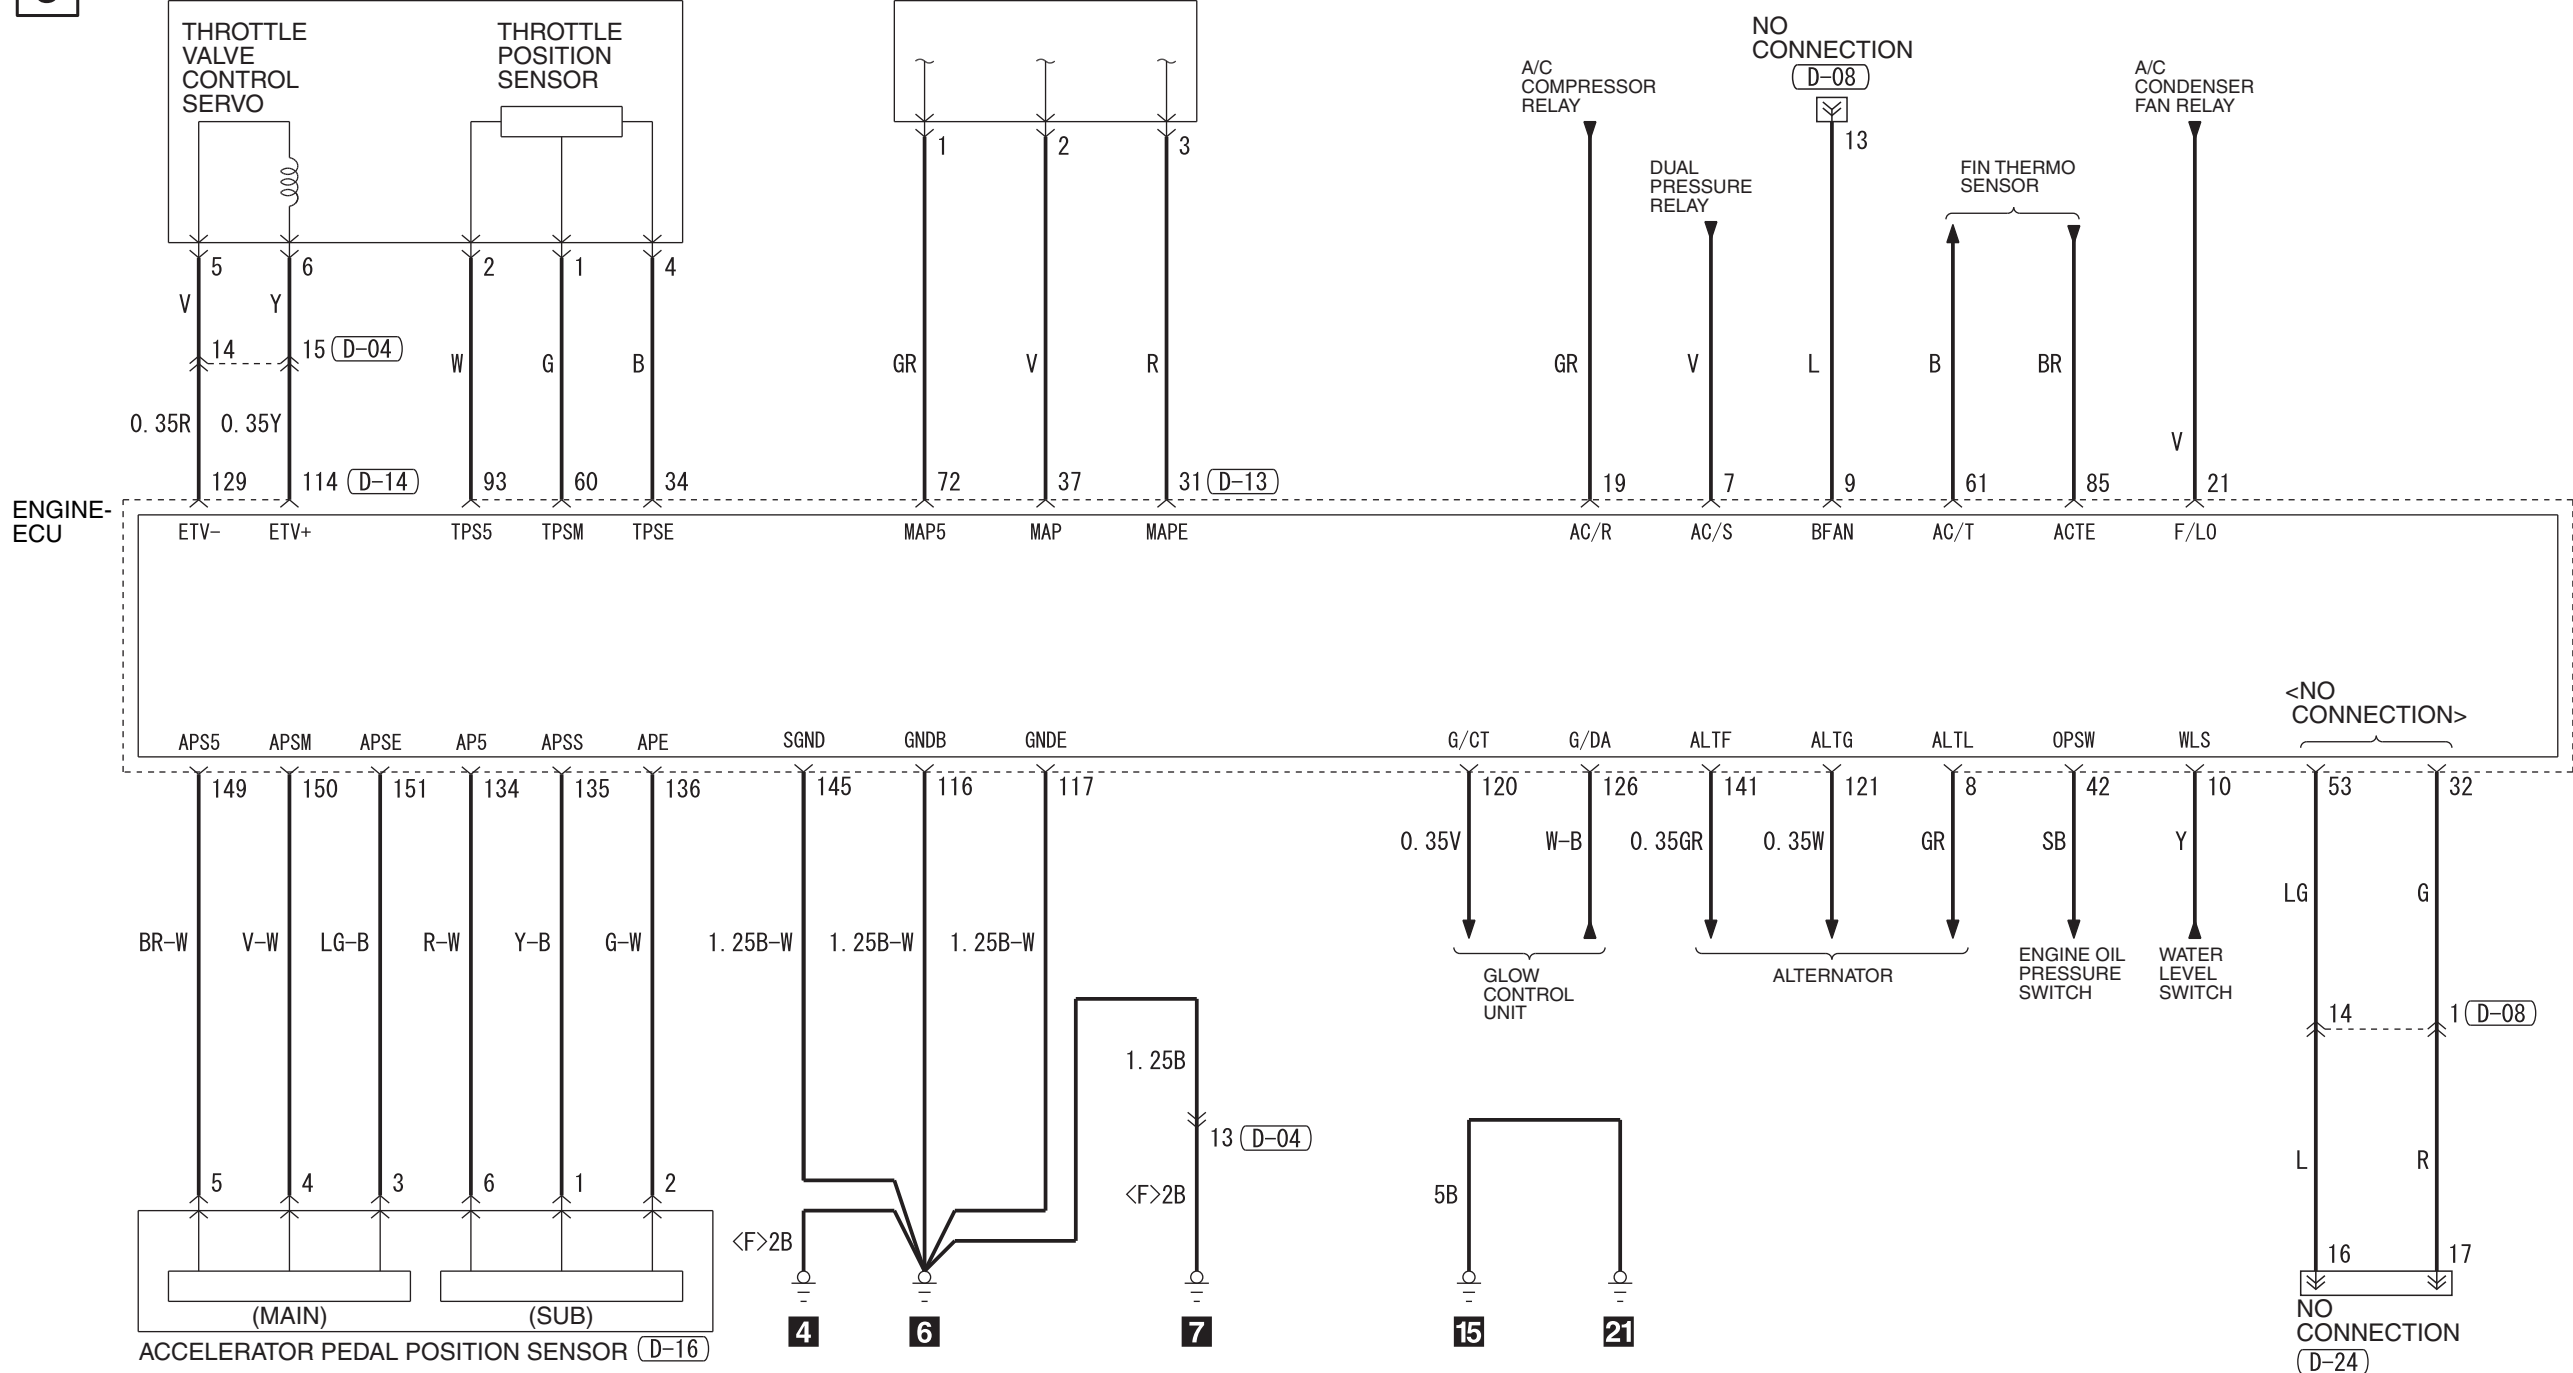

ELECTRONIC-CONTROLLED THROTTLE VALVE (B-04)

MANIFOLD ABSOLUTE PRESSURE SENSOR (B-09)

Wire colour code
 B : Black LG : Light green G : Green L : Blue W : White
 Y : Yellow SB : Sky blue BR : Brown O : Orange GR : Grey
 R : Red P : Pink V : Violet PU : Purple SI : Silver BE : Beige