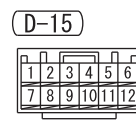

<EXCEPT EURO2>

RELAY BOX
(FUSE (F2))

ENGINE-ECU

RELAY BOX
(FUSE (F2))

(MU803784)

1	2	3	4	JAE	5	6	7	8
9	10	11	12	13	14	15	16	17
18	19	20	21	22	23	24	25	26
27	28	29	30	31	32	33	34	35

(MU803781)

41	42	43	JAE	44	45	46
47	48	49	50	51	52	53
54	55	56	57	58	59	60
61	62	63	64	65	66	

Wire colour code
 B : Black LG : Light green G : Green L : Blue W : White Y : Yellow SB : Sky blue BR : Brown
 O : Orange GR : Grey R : Red P : Pink V : Violet PU : Purple SI : Silver BE : Beige