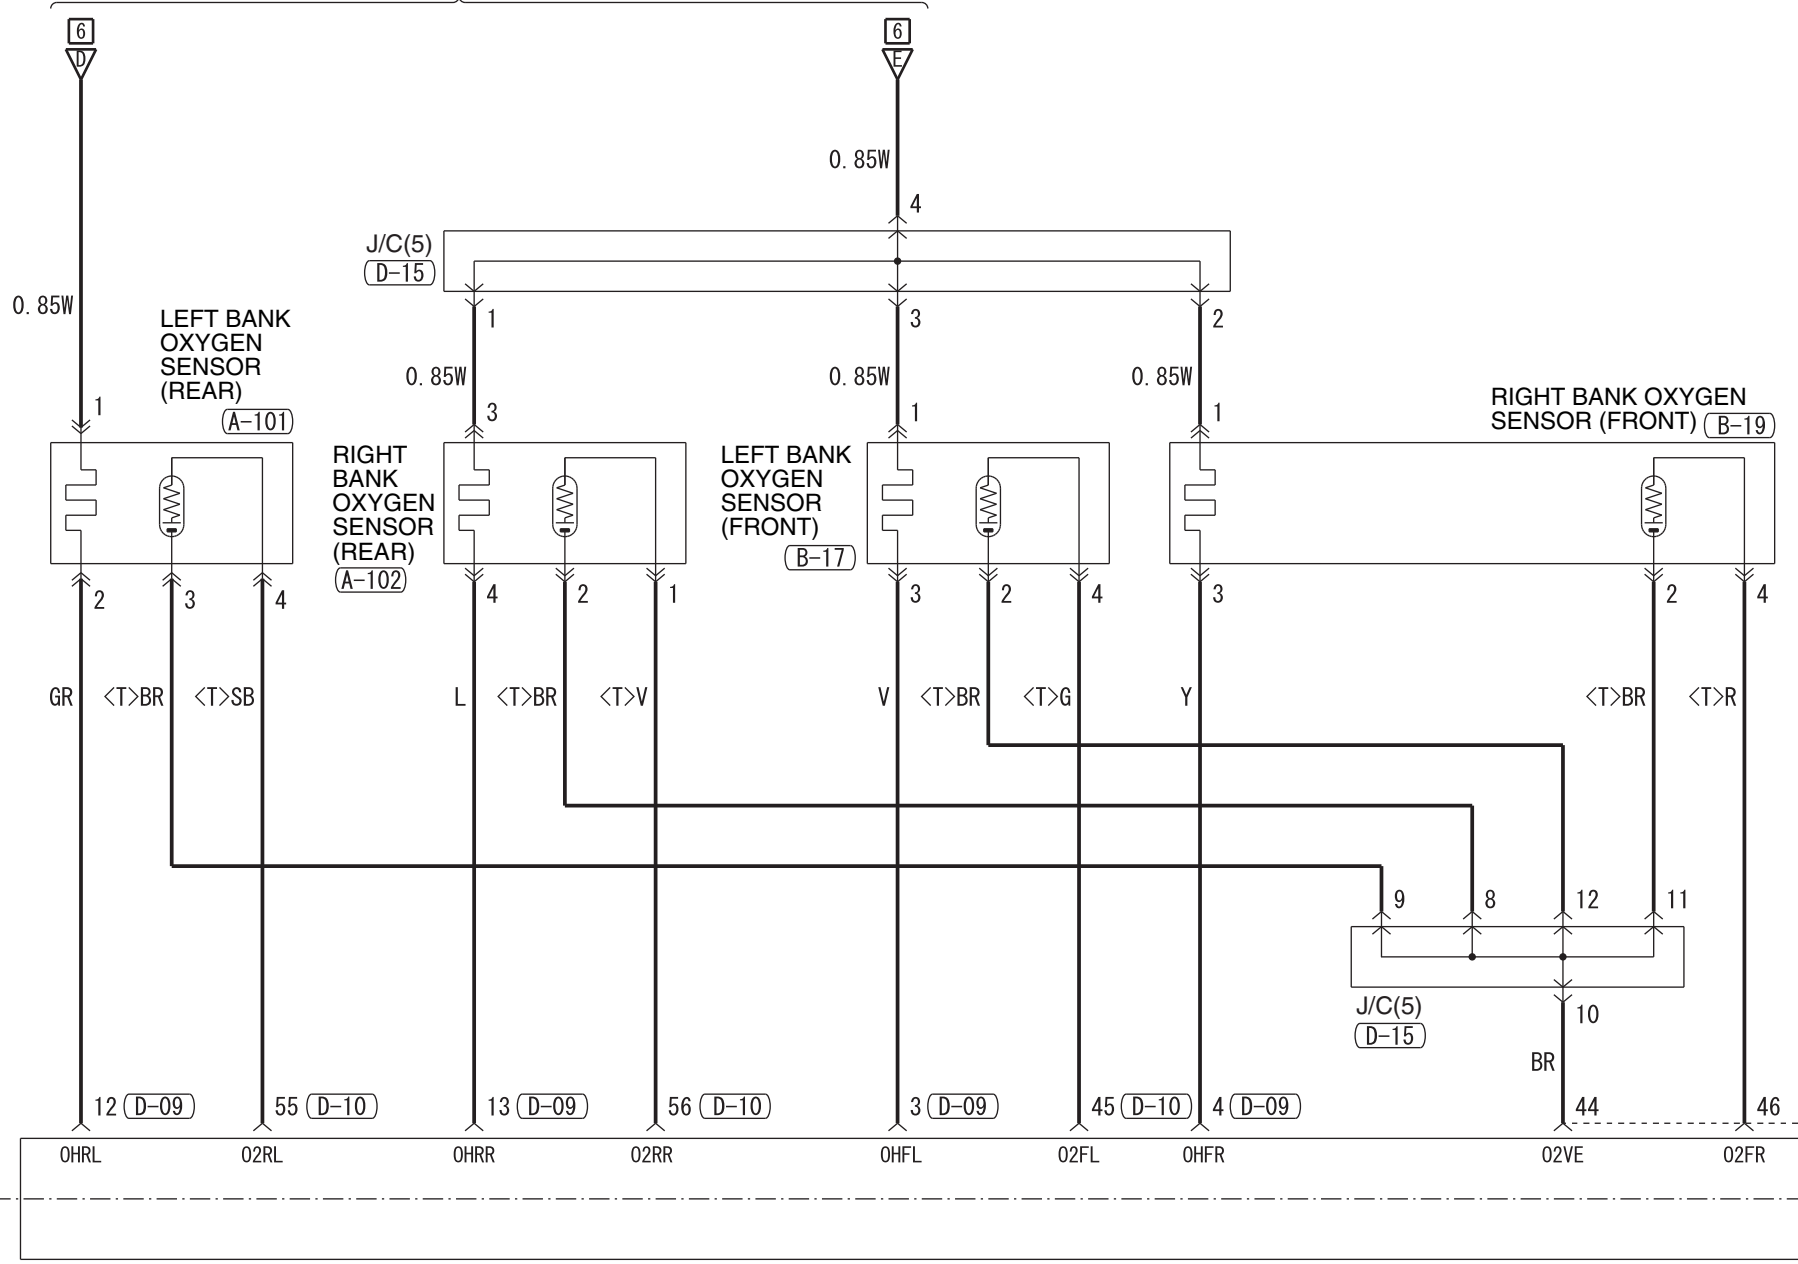

<EXCEPT EURO2>

RELAY BOX
(FUSE (F2))

ENGINE-ECU

RELAY BOX
(FUSE (F2))

(MU803784)

1	2	3	4	JAE	5	6	7	8
9	10	11	12	13	14	15	16	17
18	19	20	21	22	23	24	25	26
27	28	29	30	31	32	33	34	35

(MU803781)

41	42	43	JAE	44	45	46
47	48	49	50	51	52	53
54	55	56	57	58	59	60
61	62	63	64	65	66	

Wire colour code
 B : Black LG : Light green G : Green L : Blue W : White Y : Yellow SB : Sky blue BR : Brown
 O : Orange GR : Grey R : Red P : Pink V : Violet PU : Purple SI : Silver BE : Beige