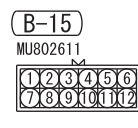

<EXCEPT EURO2>

RELAY BOX
(FUSE (F2))

ENGINE-ECU

RELAY BOX
(FUSE (F2))

(MU803784)

1	2	3	4	JAE	5	6	7	8
9	10	11	12	13	14	15	16	17
18	19	20	21	22	23	24	25	26
27	28	29	30	31	32	33	34	35

(MU803781)

41	42	43	JAE	44	45	46
47	48	49	50	51	52	53
54	55	56	57	58	59	60
61	62	63	64	65	66	

Wire colour code
 B : Black LG : Light green G : Green L : Blue W : White Y : Yellow SB : Sky blue BR : Brown
 O : Orange GR : Grey R : Red P : Pink V : Violet PU : Purple SI : Silver BE : Beige