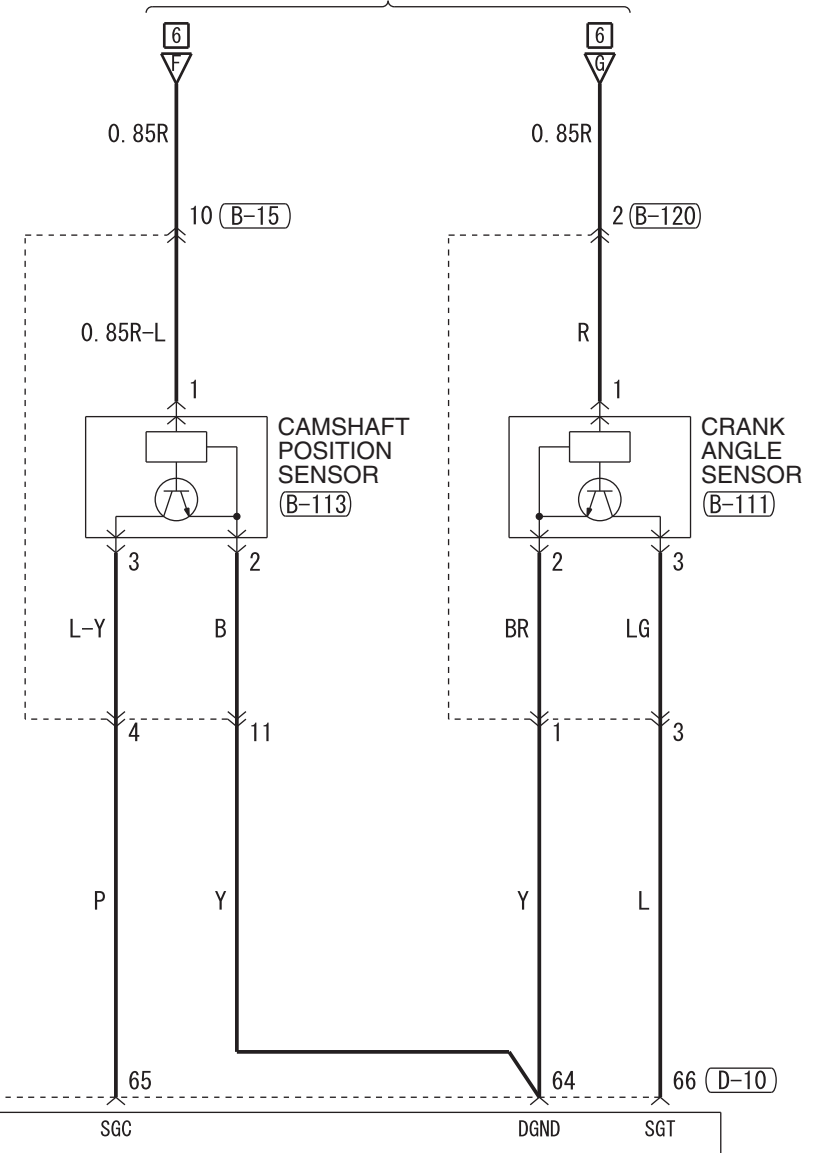

<EXCEPT EURO2>

RELAY BOX
(FUSE (F2))

ENGINE-ECU

RELAY BOX
(FUSE (F2))

(MU803784)

1	2	3	4	JAE	5	6	7	8
9	10	11	12	13	14	15	16	17
18	19	20	21	22	23	24	25	26
27	28	29	30	31	32	33	34	35

(MU803781)

41	42	43	JAE	44	45	46
47	48	49	50	51	52	53
54	55	56	57	58	59	60
61	62	63	64	65	66	

Wire colour code
 B : Black LG : Light green G : Green L : Blue W : White Y : Yellow SB : Sky blue BR : Brown
 O : Orange GR : Grey R : Red P : Pink V : Violet PU : Purple SI : Silver BE : Beige