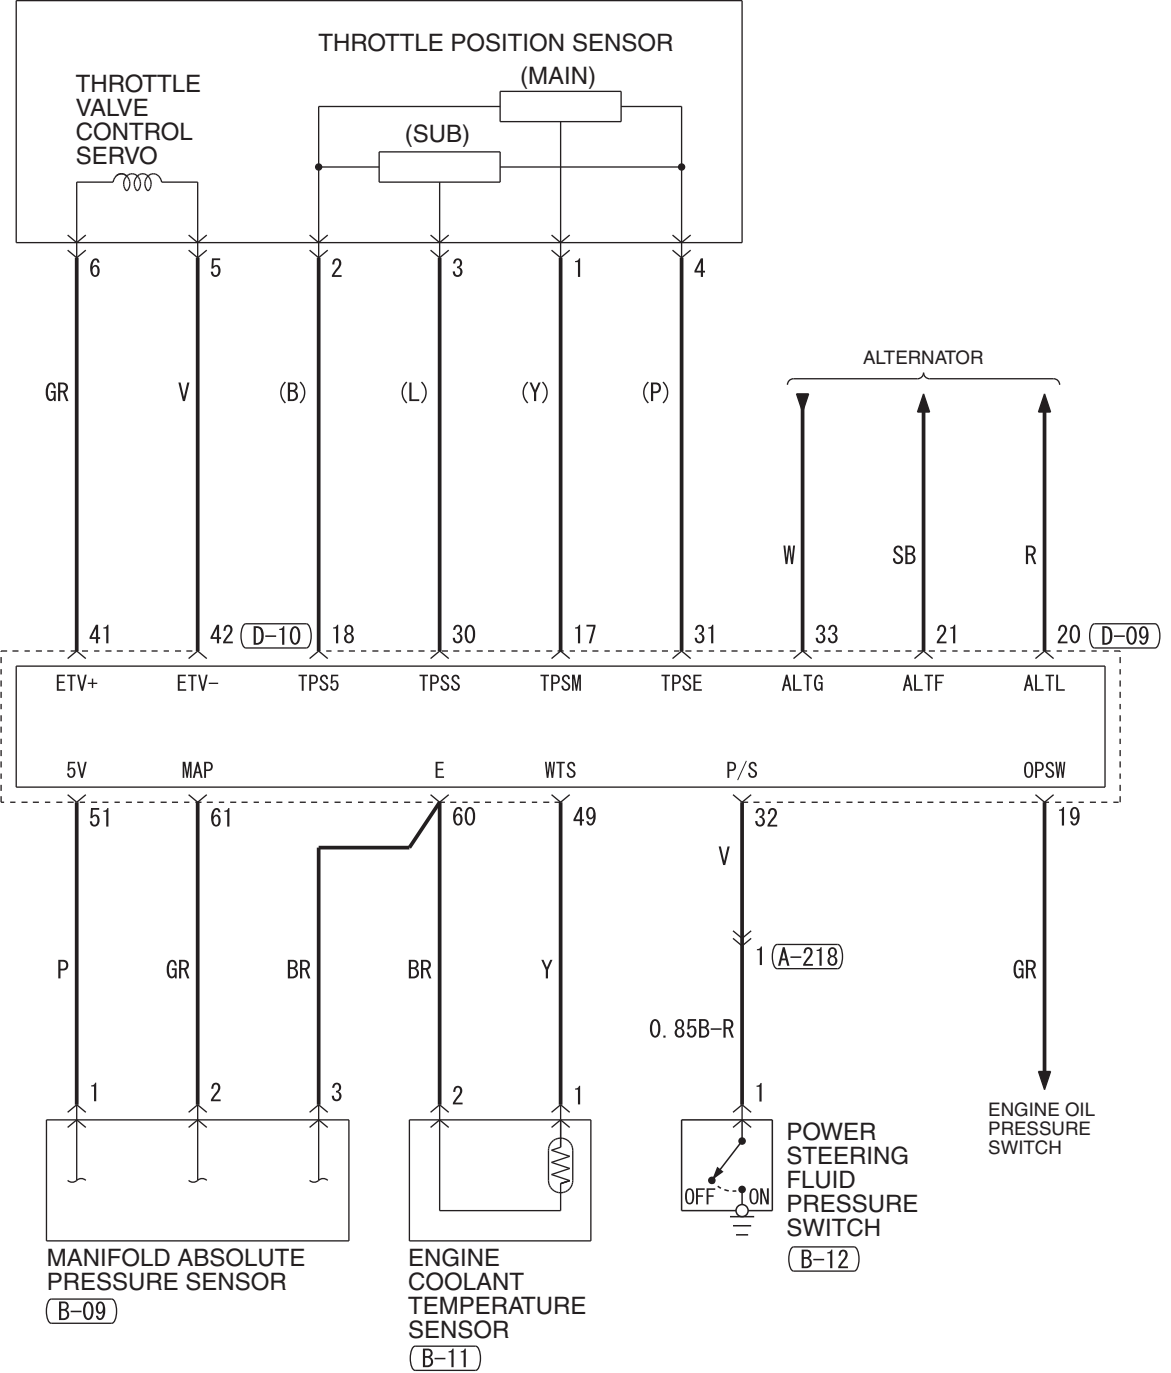

ELECTRONIC-CONTROLLED THROTTLE VALVE (B-04)

ENGINE-ECU

Wire colour code
 B : Black LG : Light green G : Green L : Blue W : White Y : Yellow SB : Sky blue BR : Brown
 O : Orange GR : Grey R : Red P : Pink V : Violet PU : Purple SI : Silver BE : Beige