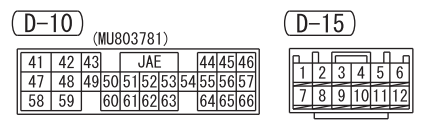

ELECTRONIC-CONTROLLED THROTTLE VALVE (B-04)

ENGINE-ECU

Wire colour code
 B : Black LG : Light green G : Green L : Blue W : White Y : Yellow SB : Sky blue BR : Brown
 O : Orange GR : Grey R : Red P : Pink V : Violet PU : Purple SI : Silver BE : Beige