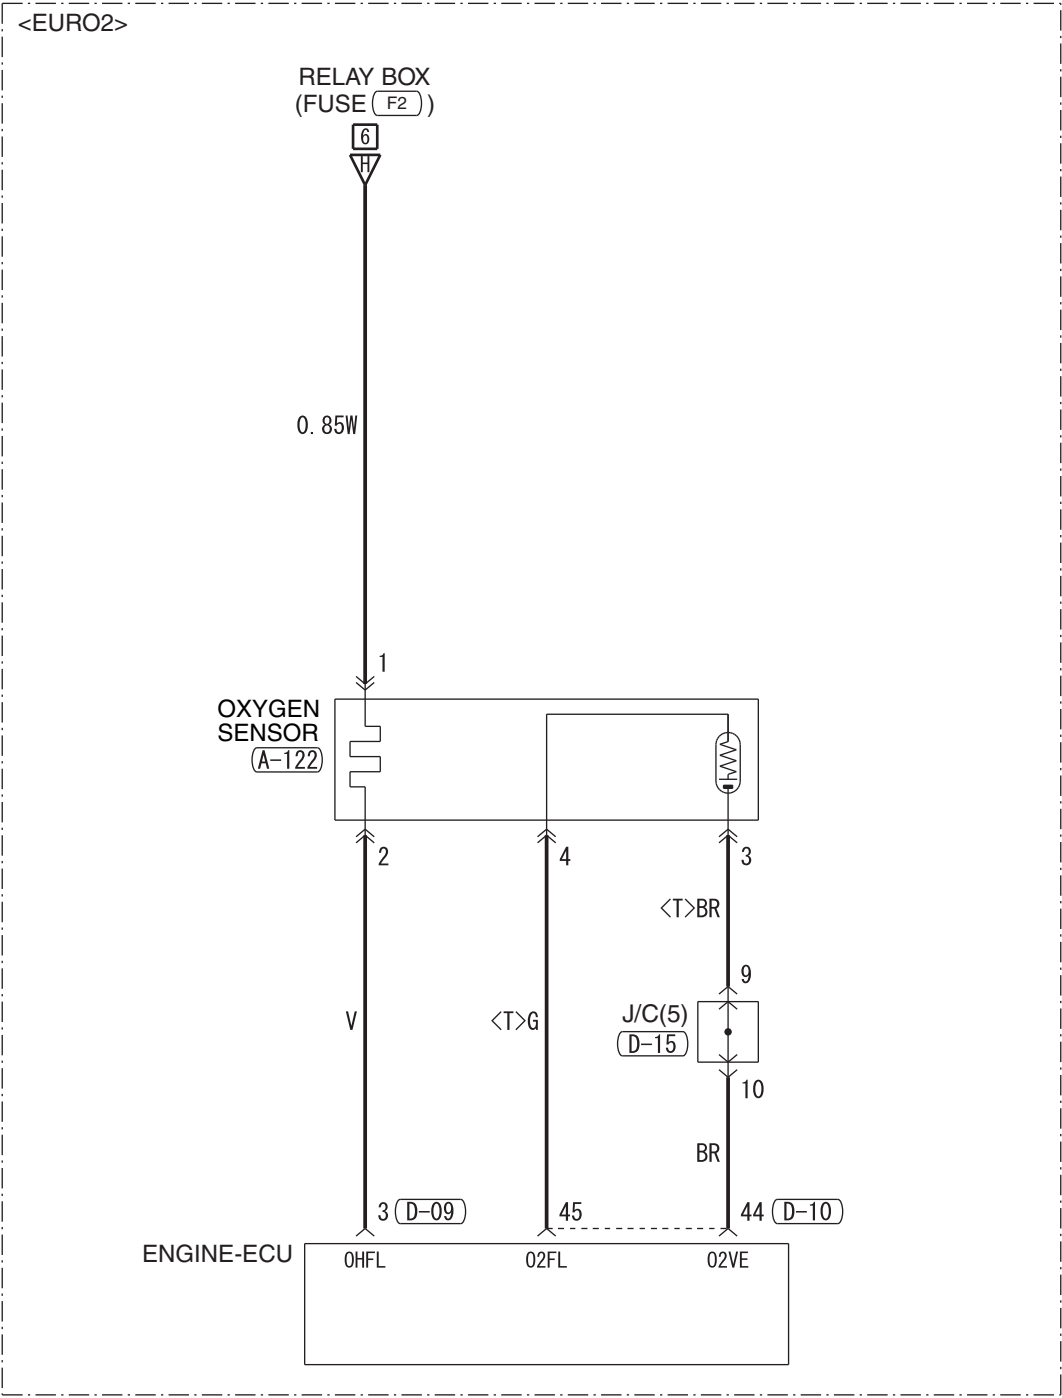

ELECTRONIC-CONTROLLED THROTTLE VALVE (B-04)

ENGINE-ECU

Wire colour code
 B : Black LG : Light green G : Green L : Blue W : White Y : Yellow SB : Sky blue BR : Brown
 O : Orange GR : Grey R : Red P : Pink V : Violet PU : Purple SI : Silver BE : Beige