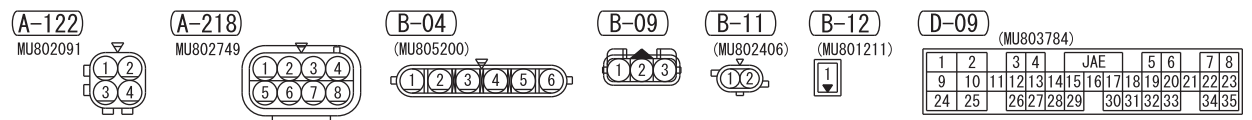

ELECTRONIC-CONTROLLED THROTTLE VALVE (B-04)

ENGINE-ECU

Wire colour code
 B : Black LG : Light green G : Green L : Blue W : White Y : Yellow SB : Sky blue BR : Brown
 O : Orange GR : Grey R : Red P : Pink V : Violet PU : Purple SI : Silver BE : Beige