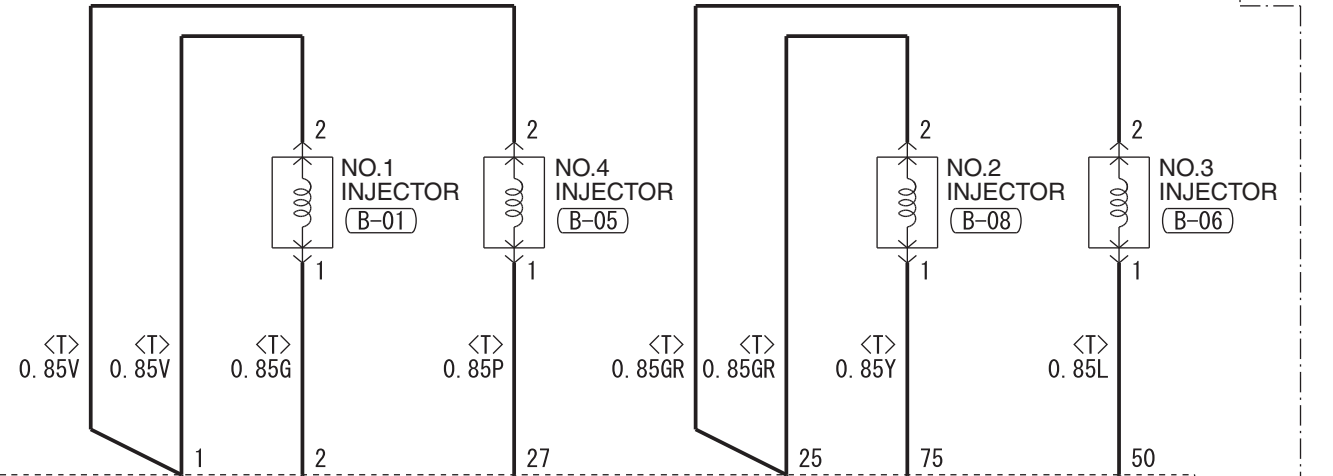

**5** <VEHICLES WITH DPF>

<VEHICLES WITHOUT DPF> **6**

Wire colour code  
 B : Black LG : Light green G : Green L : Blue W : White Y : Yellow SB : Sky blue BR : Brown  
 O : Orange GR : Grey R : Red P : Pink V : Violet PU : Purple SI : Silver BE : Beige