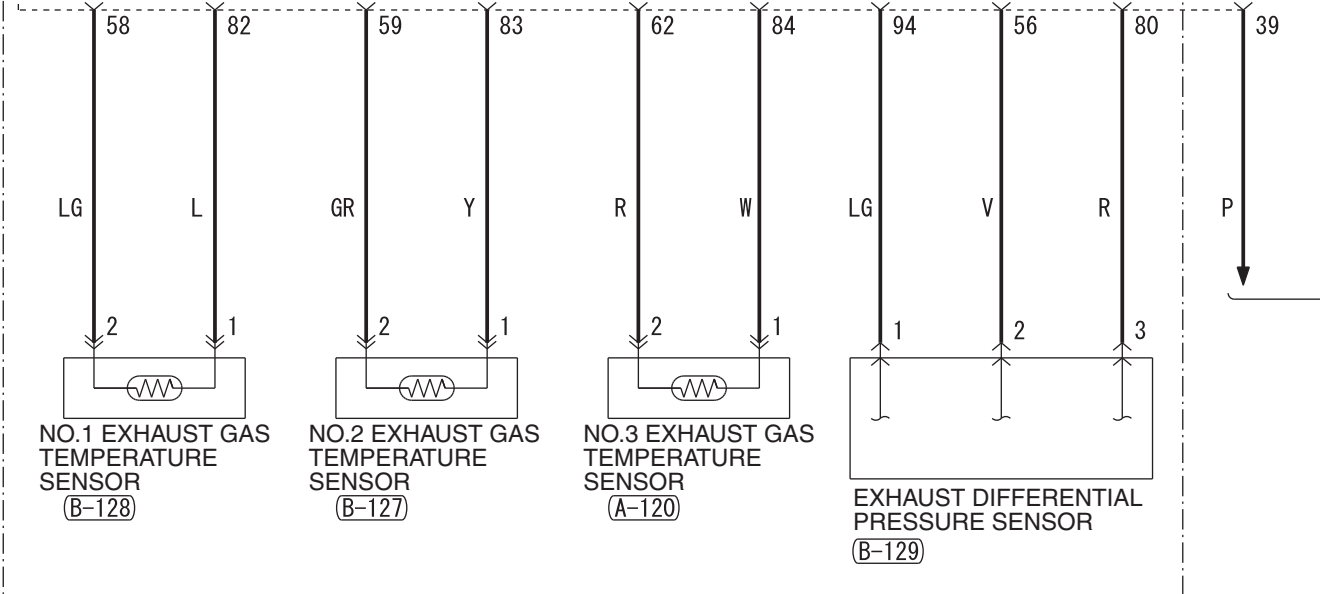

**5** <VEHICLES WITH DPF>

<VEHICLES WITHOUT DPF> **6**

Wire colour code  
 B : Black LG : Light green G : Green L : Blue W : White Y : Yellow SB : Sky blue BR : Brown  
 O : Orange GR : Grey R : Red P : Pink V : Violet PU : Purple SI : Silver BE : Beige