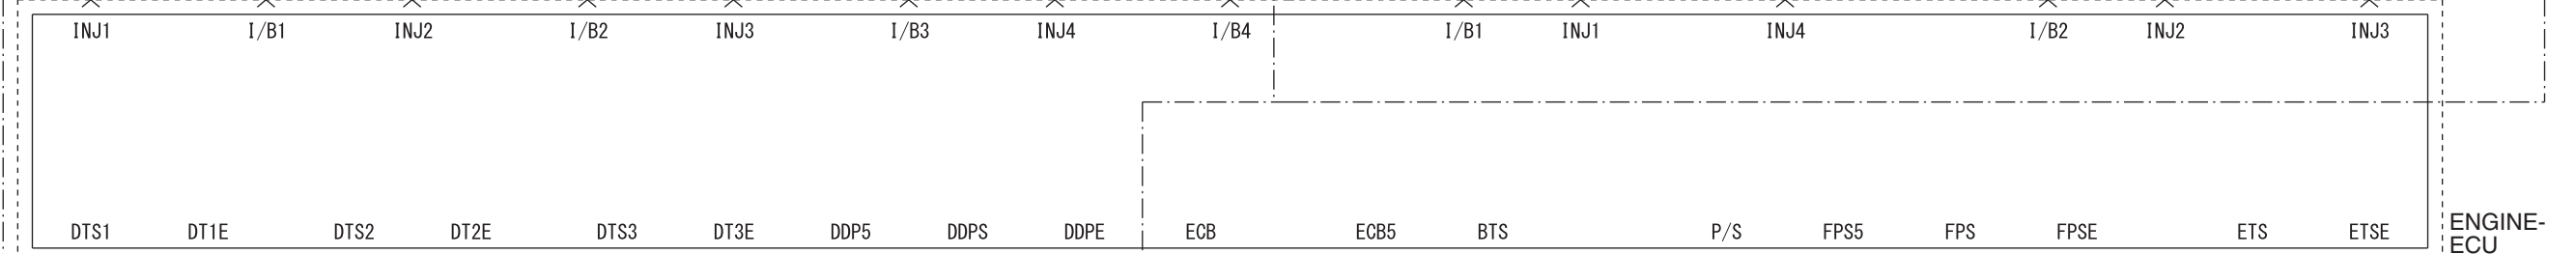

**5** <VEHICLES WITH DPF>

<VEHICLES WITHOUT DPF> **6**

Wire colour code  
 B : Black LG : Light green G : Green L : Blue W : White Y : Yellow SB : Sky blue BR : Brown  
 O : Orange GR : Grey R : Red P : Pink V : Violet PU : Purple SI : Silver BE : Beige