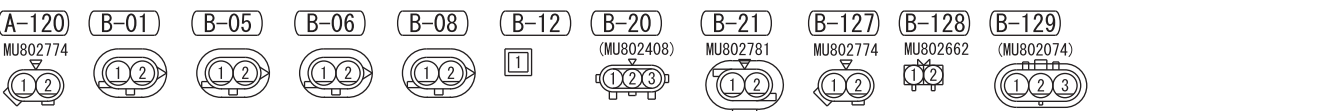

**5** <VEHICLES WITH DPF>

<VEHICLES WITHOUT DPF> **6**

Wire colour code  
 B : Black LG : Light green G : Green L : Blue W : White Y : Yellow SB : Sky blue BR : Brown  
 O : Orange GR : Grey R : Red P : Pink V : Violet PU : Purple SI : Silver BE : Beige