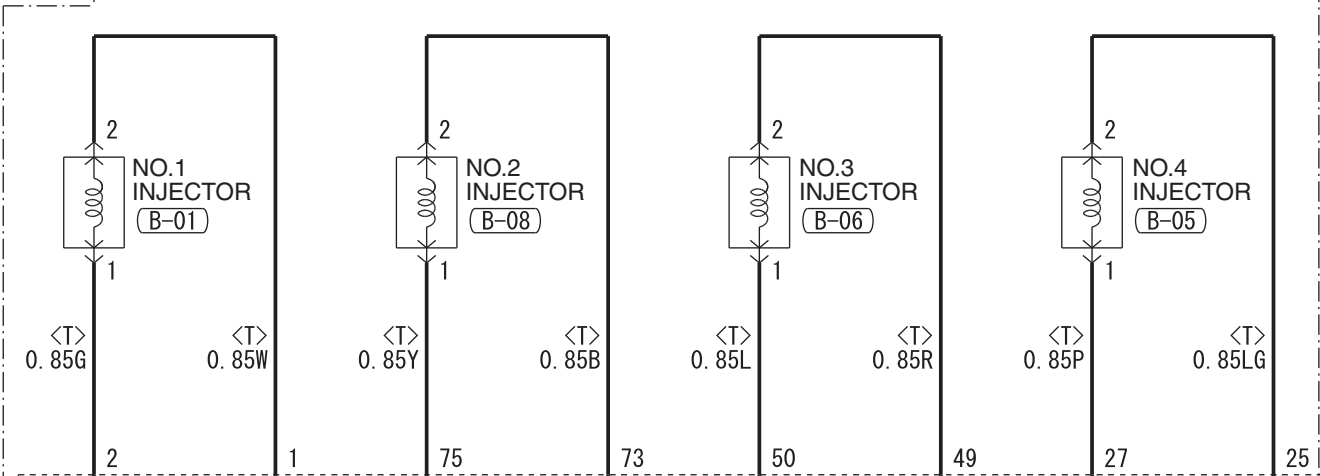

**5** <VEHICLES WITH DPF>

<VEHICLES WITHOUT DPF> **6**

Wire colour code  
 B : Black LG : Light green G : Green L : Blue W : White Y : Yellow SB : Sky blue BR : Brown  
 O : Orange GR : Grey R : Red P : Pink V : Violet PU : Purple SI : Silver BE : Beige