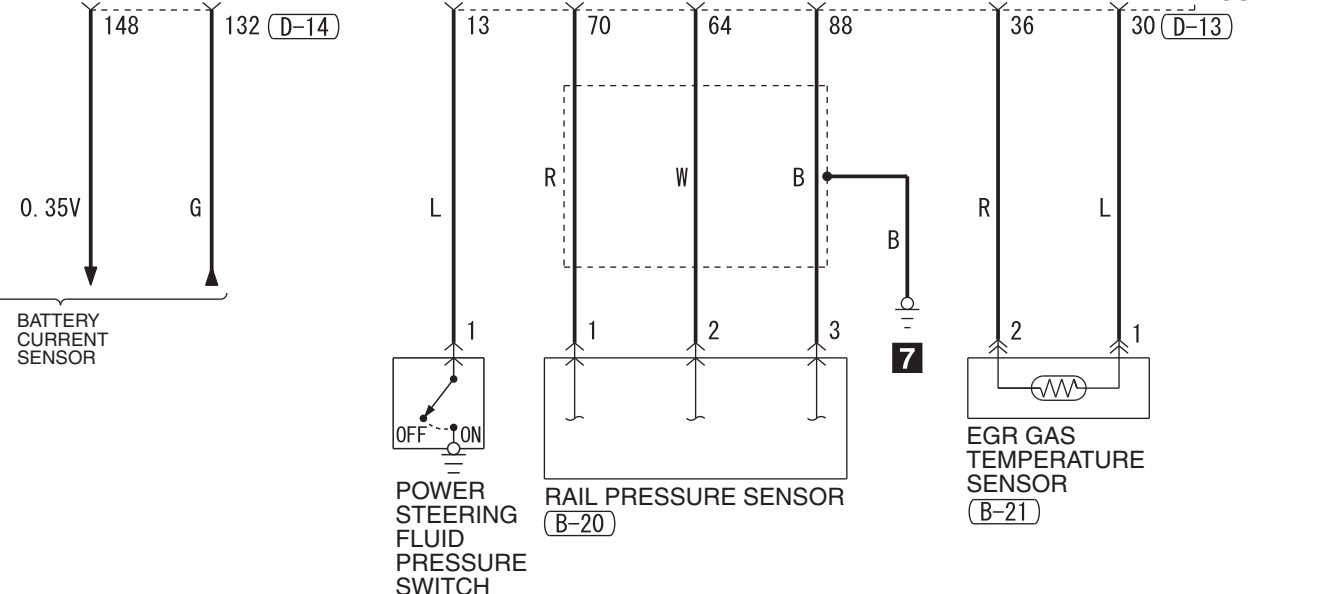

**5** <VEHICLES WITH DPF>

<VEHICLES WITHOUT DPF> **6**

Wire colour code  
 B : Black LG : Light green G : Green L : Blue W : White Y : Yellow SB : Sky blue BR : Brown  
 O : Orange GR : Grey R : Red P : Pink V : Violet PU : Purple SI : Silver BE : Beige