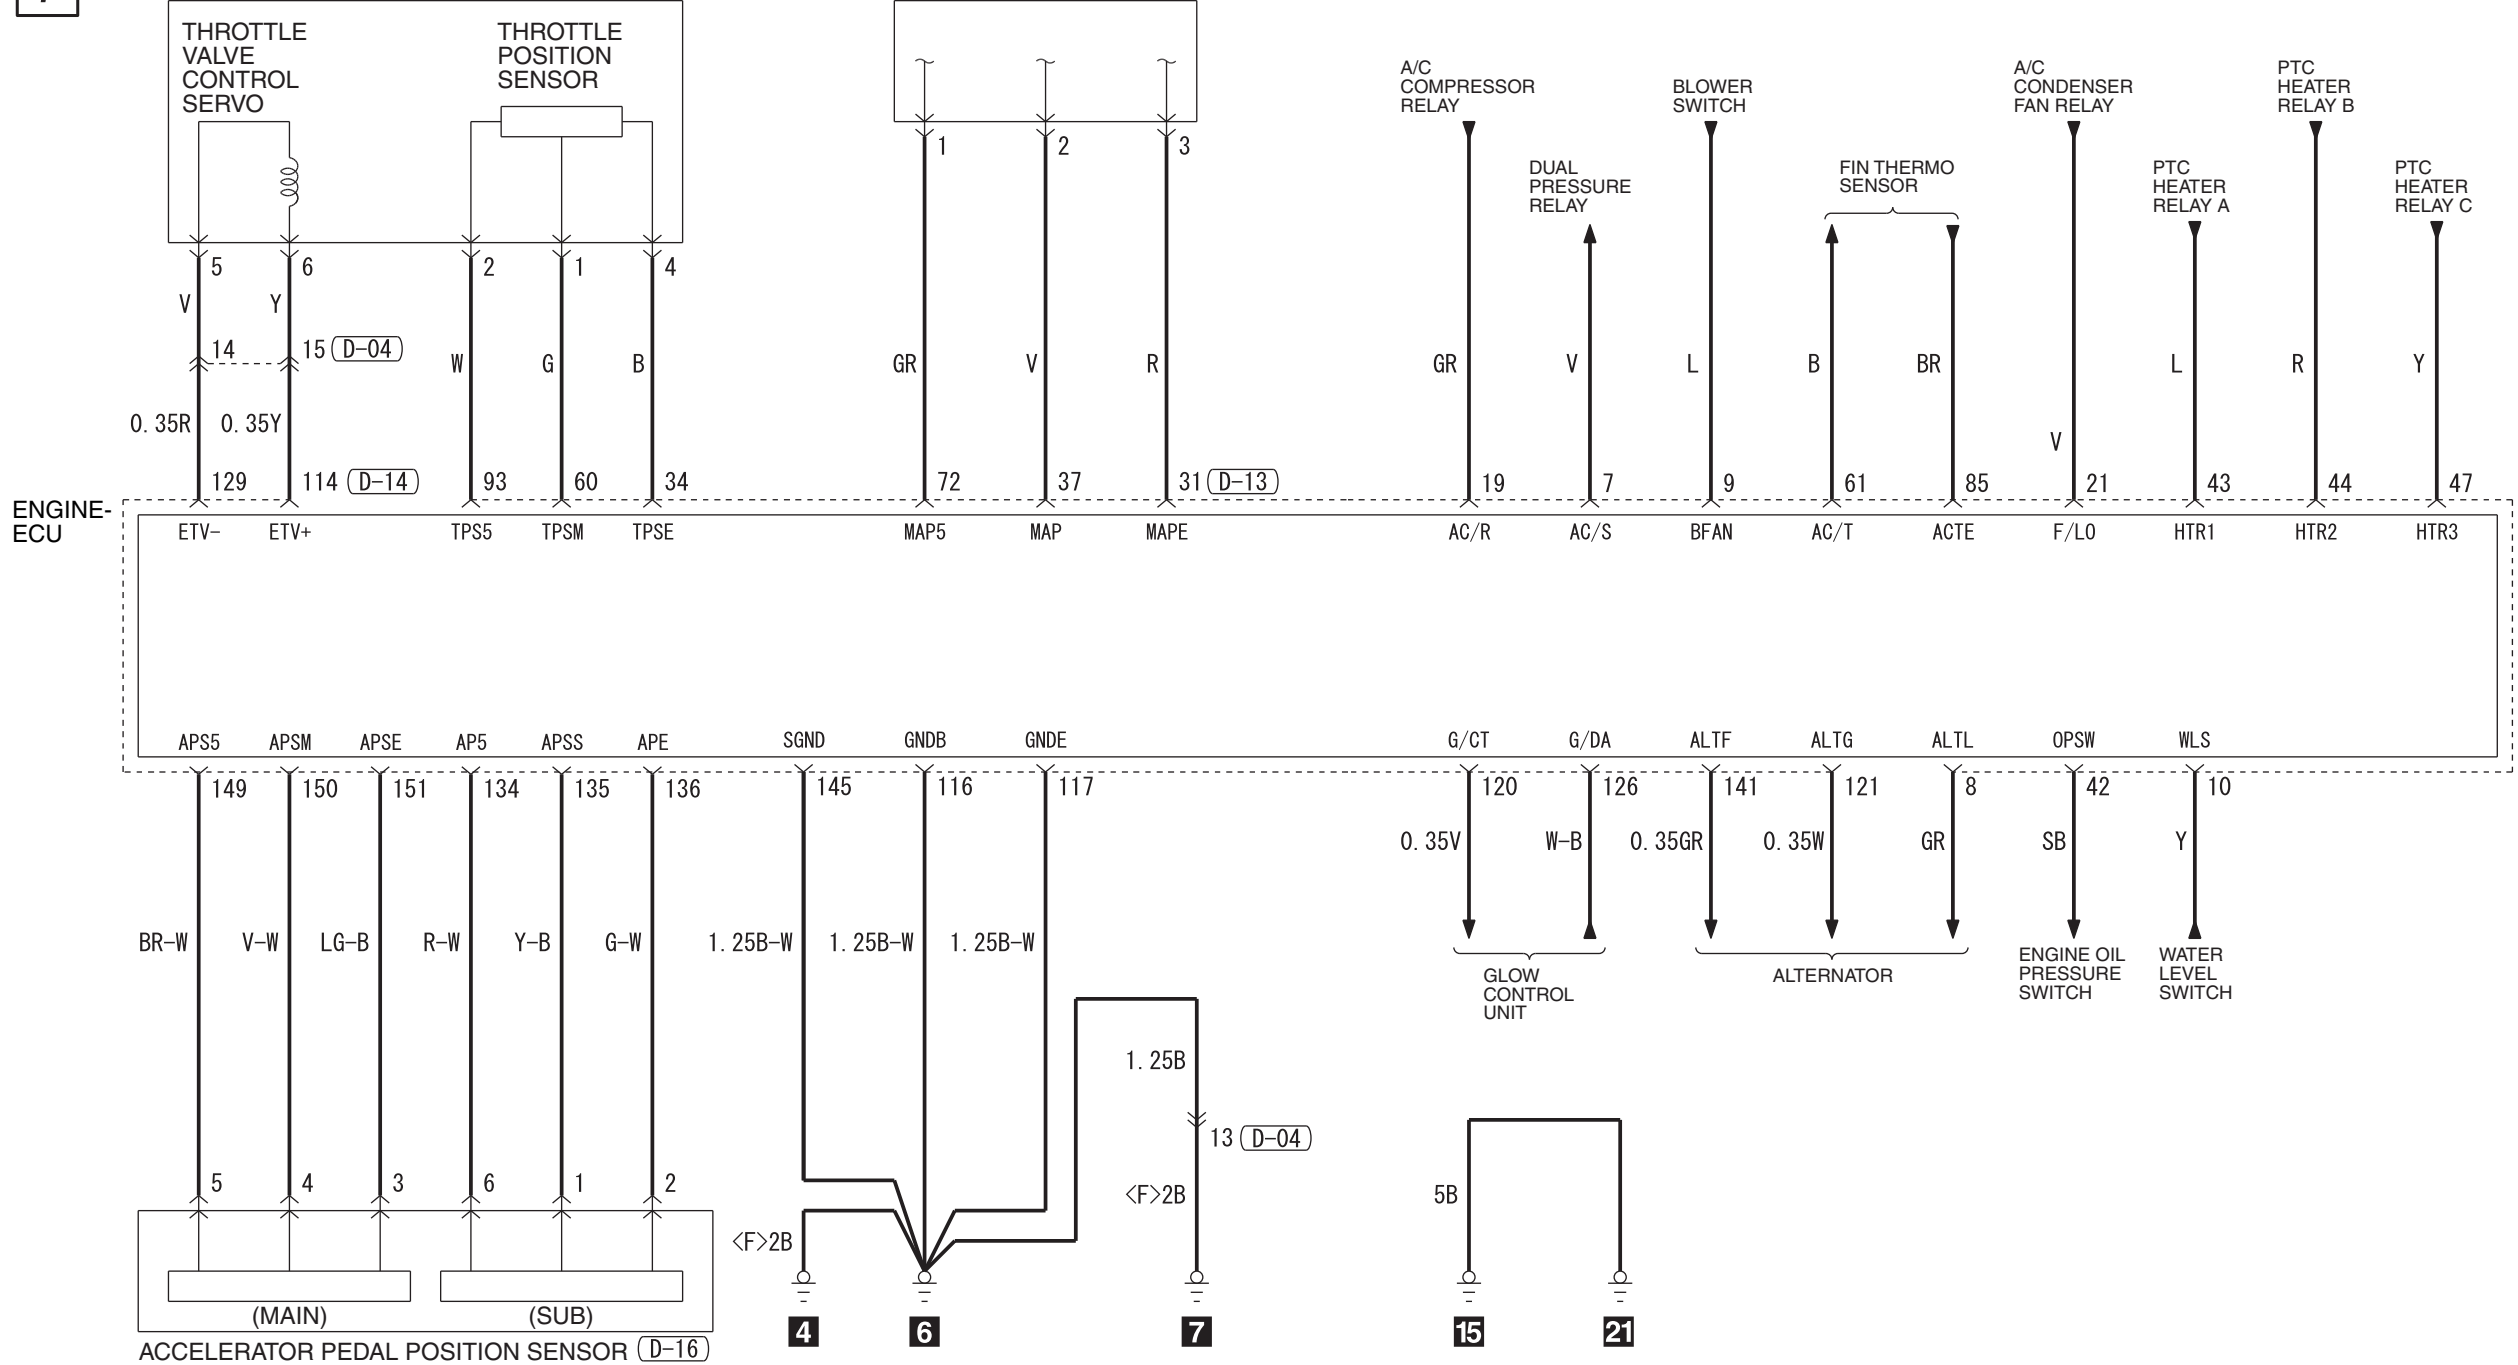

ELECTRONIC-CONTROLLED THROTTLE VALVE (B-04)

MANIFOLD ABSOLUTE PRESSURE SENSOR (B-09)

Wire colour code
 B : Black LG : Light green G : Green L : Blue W : White
 Y : Yellow SB : Sky blue BR : Brown O : Orange GR : Grey
 R : Red P : Pink V : Violet PU : Purple SI : Silver BE : Beige