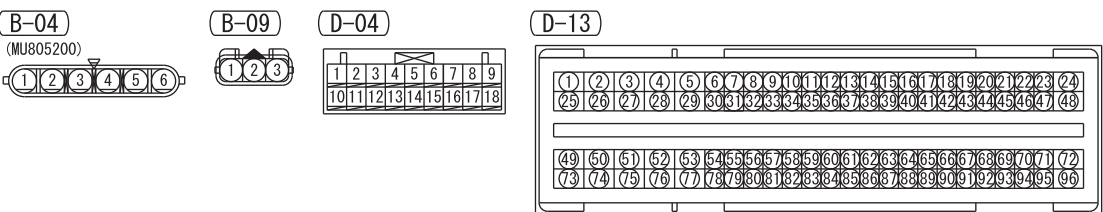

ELECTRONIC-CONTROLLED THROTTLE VALVE (B-04)

MANIFOLD ABSOLUTE PRESSURE SENSOR (B-09)

Wire colour code
 B : Black LG : Light green G : Green L : Blue W : White
 Y : Yellow SB : Sky blue BR : Brown O : Orange GR : Grey
 R : Red P : Pink V : Violet PU : Purple SI : Silver BE : Beige