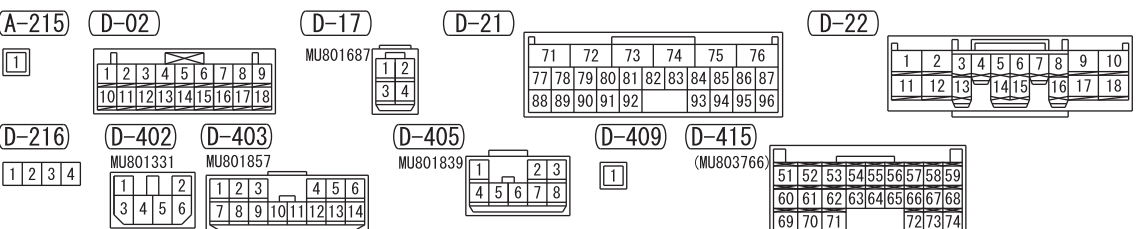

1

2

Wire colour code  
 B : Black LG : Light green G : Green L : Blue W : White Y : Yellow SB : Sky blue BR : Brown  
 O : Orange GR : Grey R : Red P : Pink V : Violet PU : Purple SI : Silver BE : Beige