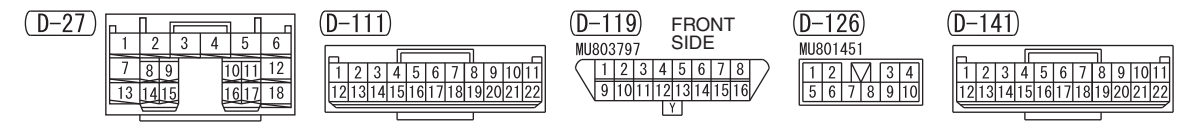

1

2

Wire colour code  
 B : Black LG : Light green G : Green L : Blue W : White Y : Yellow SB : Sky blue BR : Brown  
 O : Orange GR : Grey R : Red P : Pink V : Violet PU : Purple SI : Silver BE : Beige