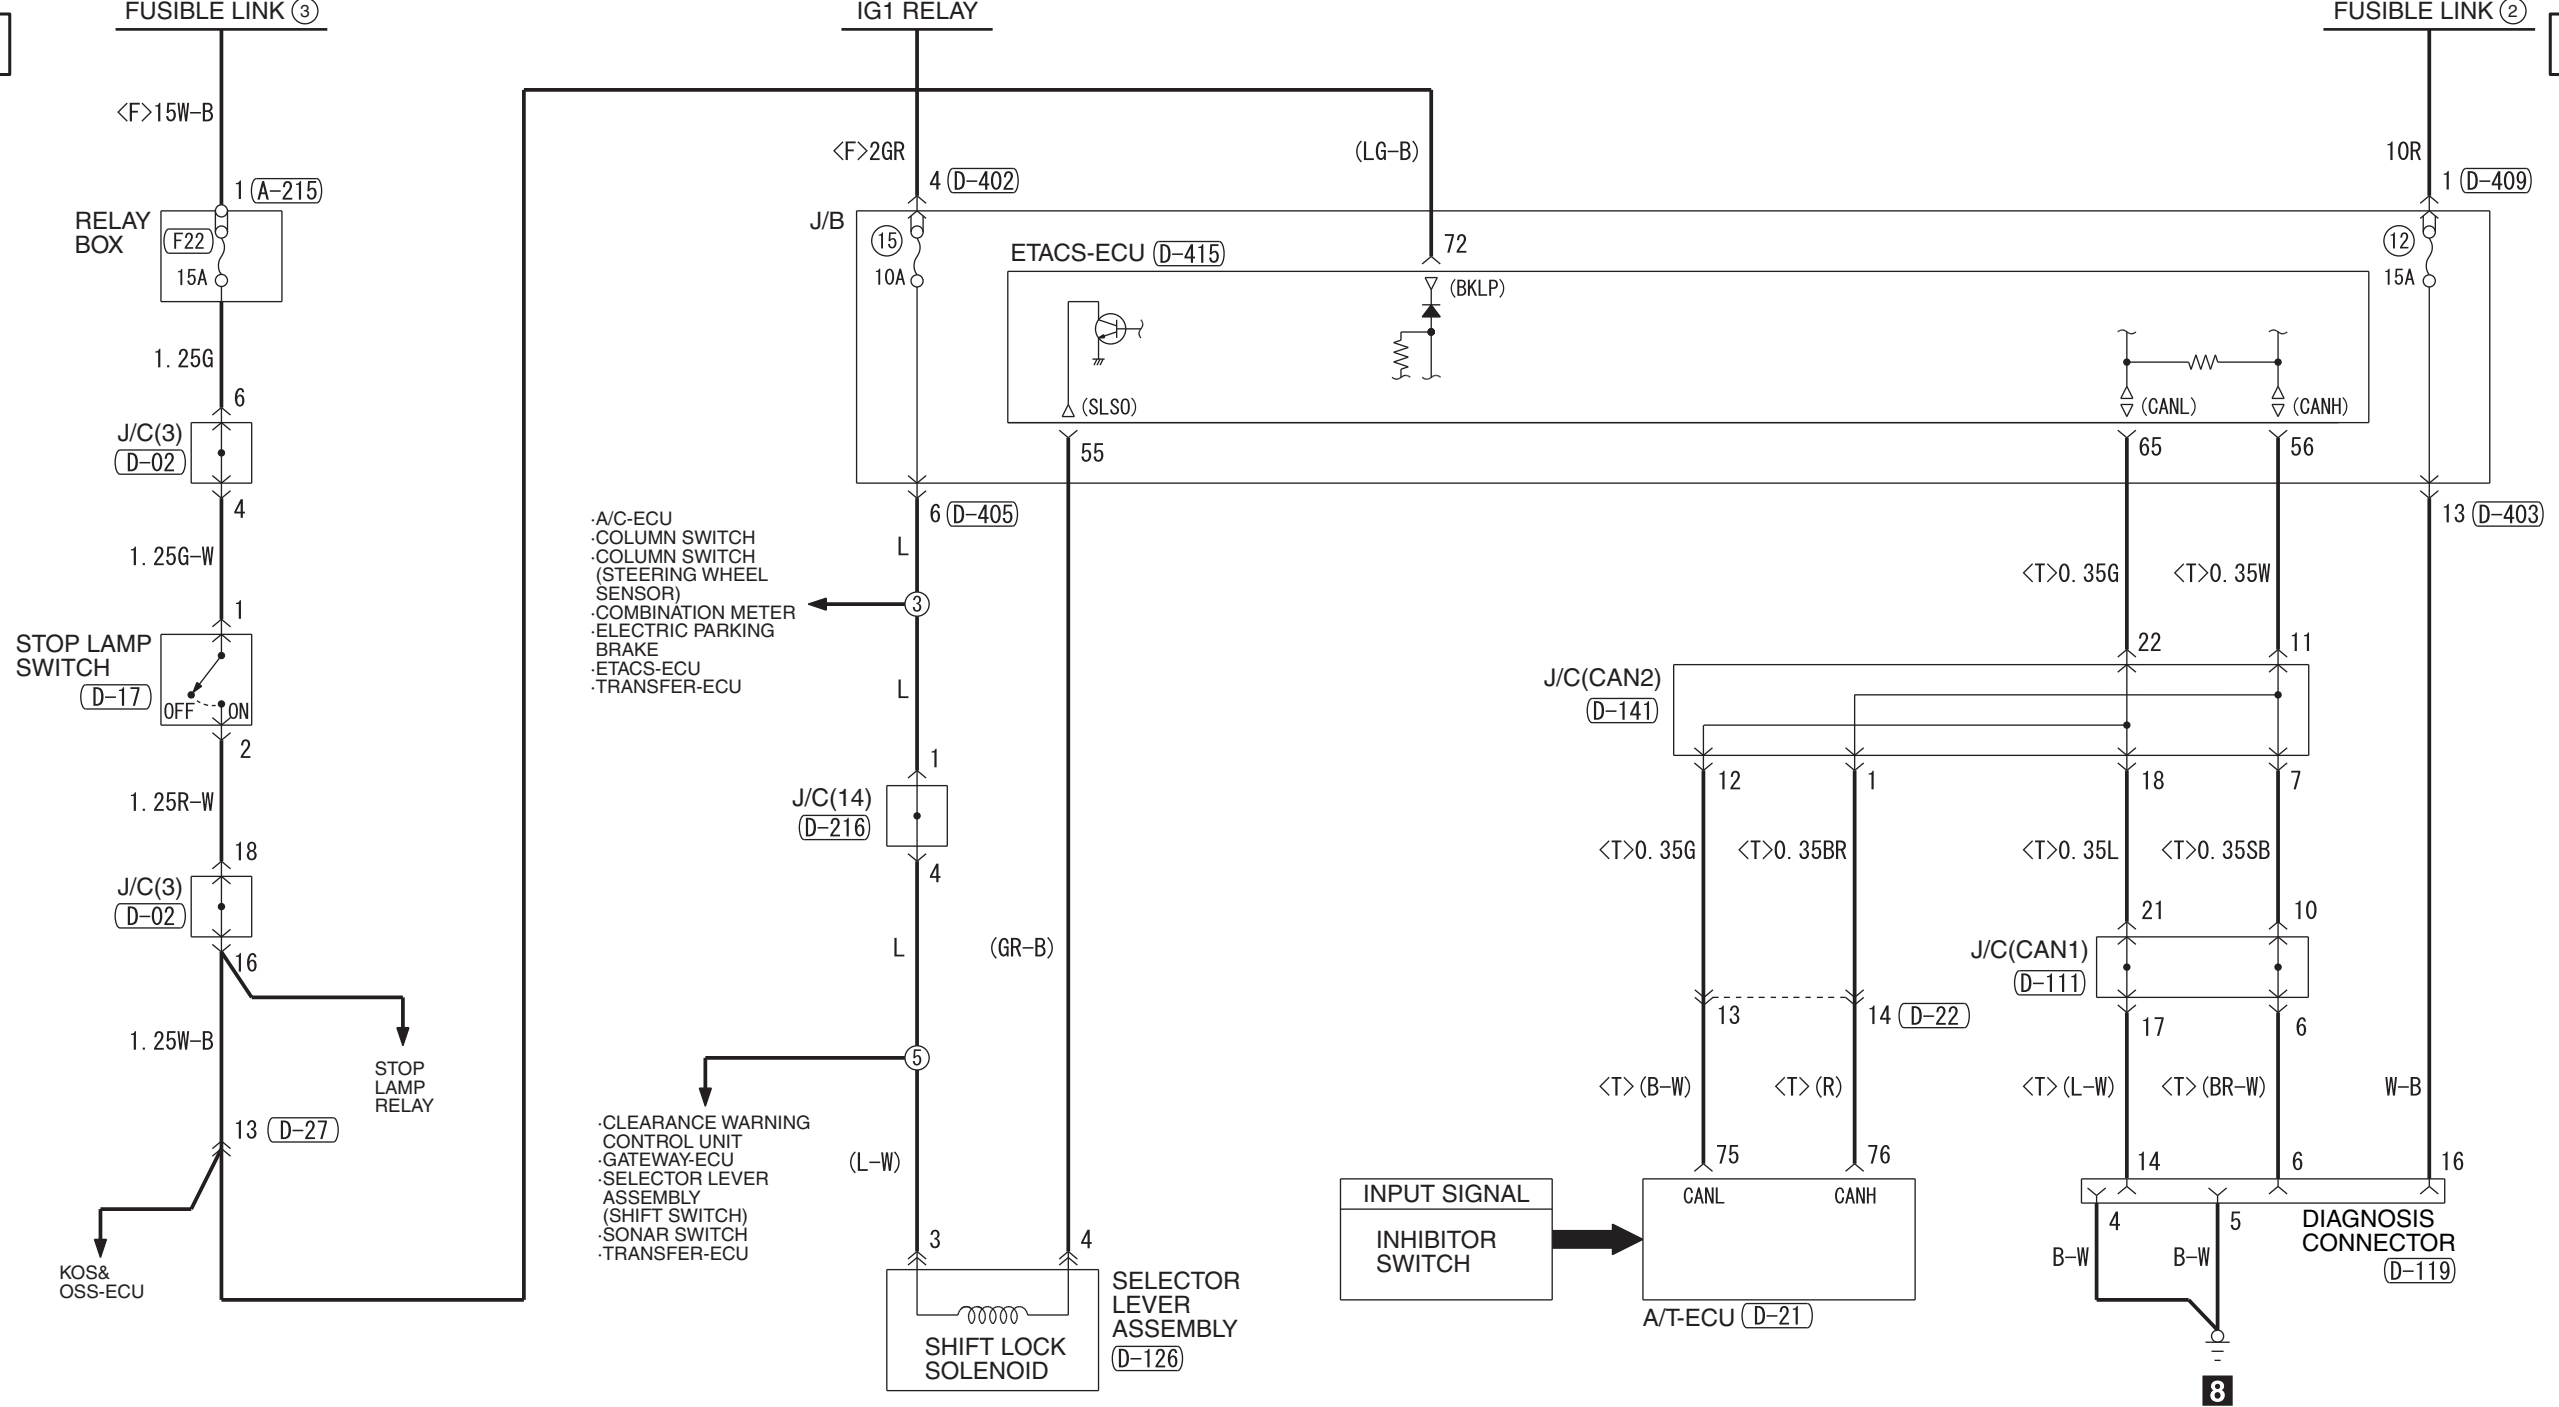

1

2

Wire colour code  
 B : Black LG : Light green G : Green L : Blue W : White Y : Yellow SB : Sky blue BR : Brown  
 O : Orange GR : Grey R : Red P : Pink V : Violet PU : Purple SI : Silver BE : Beige