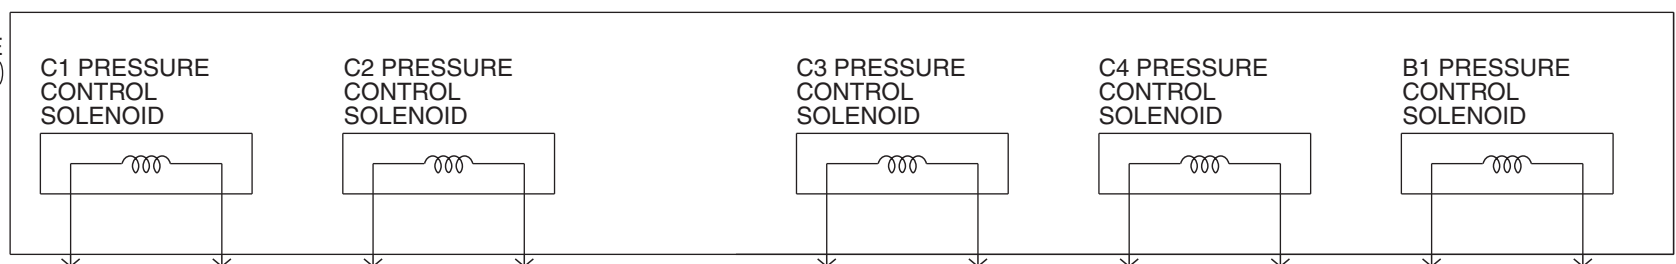

A/T CONTROL SOLENOID VALVE ASSEMBLY (C-06)

A/T CONTROL SOLENOID VALVE ASSEMBLY (C-06)

Wire colour code
 B : Black LG : Light green G : Green L : Blue W : White Y : Yellow SB : Sky blue BR : Brown
 O : Orange GR : Grey R : Red P : Pink V : Violet PU : Purple SI : Silver BE : Beige