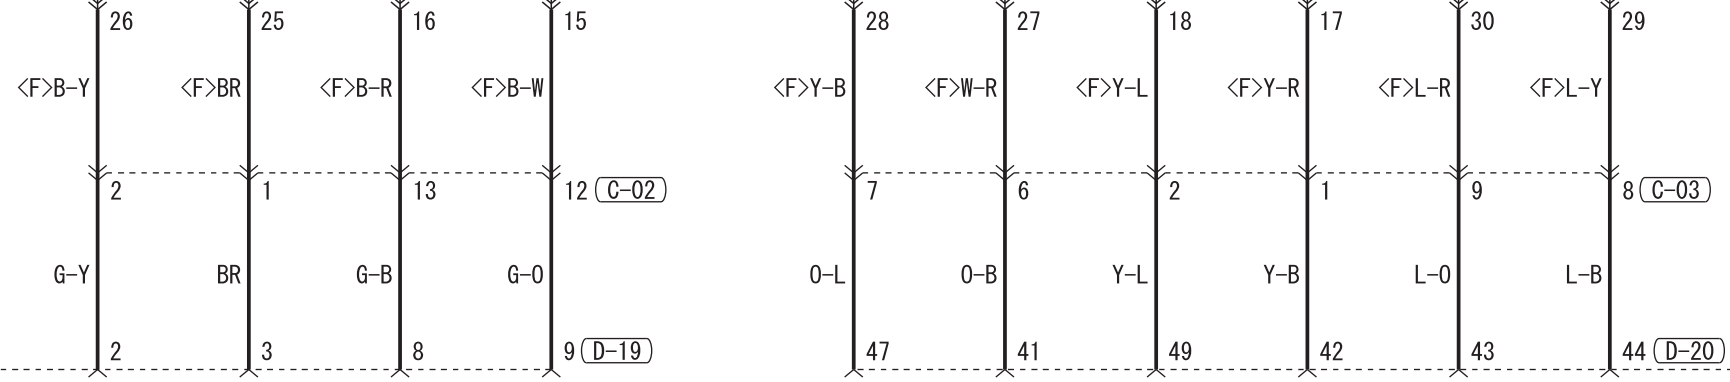

A/T CONTROL SOLENOID VALVE ASSEMBLY (C-06)

A/T CONTROL SOLENOID VALVE ASSEMBLY (C-06)

Wire colour code
 B : Black LG : Light green G : Green L : Blue W : White Y : Yellow SB : Sky blue BR : Brown
 O : Orange GR : Grey R : Red P : Pink V : Violet PU : Purple SI : Silver BE : Beige