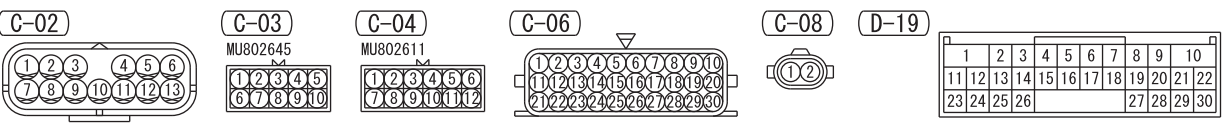

A/T CONTROL SOLENOID VALVE ASSEMBLY (C-06)

A/T CONTROL SOLENOID VALVE ASSEMBLY (C-06)

Wire colour code
 B : Black LG : Light green G : Green L : Blue W : White Y : Yellow SB : Sky blue BR : Brown
 O : Orange GR : Grey R : Red P : Pink V : Violet PU : Purple SI : Silver BE : Beige