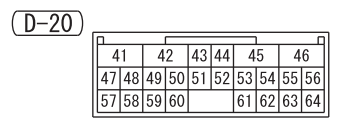

A/T CONTROL SOLENOID VALVE ASSEMBLY (C-06)

A/T CONTROL SOLENOID VALVE ASSEMBLY (C-06)

Wire colour code
 B : Black LG : Light green G : Green L : Blue W : White Y : Yellow SB : Sky blue BR : Brown
 O : Orange GR : Grey R : Red P : Pink V : Violet PU : Purple SI : Silver BE : Beige