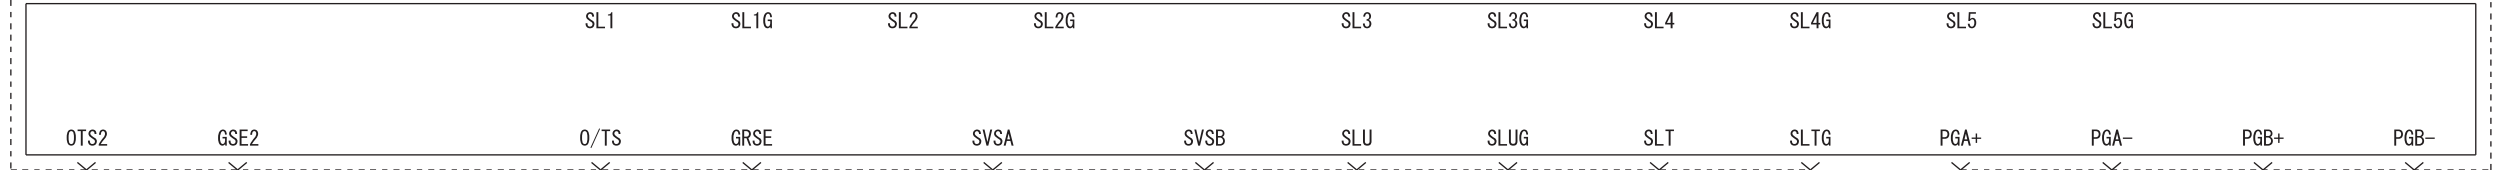

A/T CONTROL SOLENOID VALVE ASSEMBLY (C-06)

A/T CONTROL SOLENOID VALVE ASSEMBLY (C-06)

Wire colour code
 B : Black LG : Light green G : Green L : Blue W : White Y : Yellow SB : Sky blue BR : Brown
 O : Orange GR : Grey R : Red P : Pink V : Violet PU : Purple SI : Silver BE : Beige