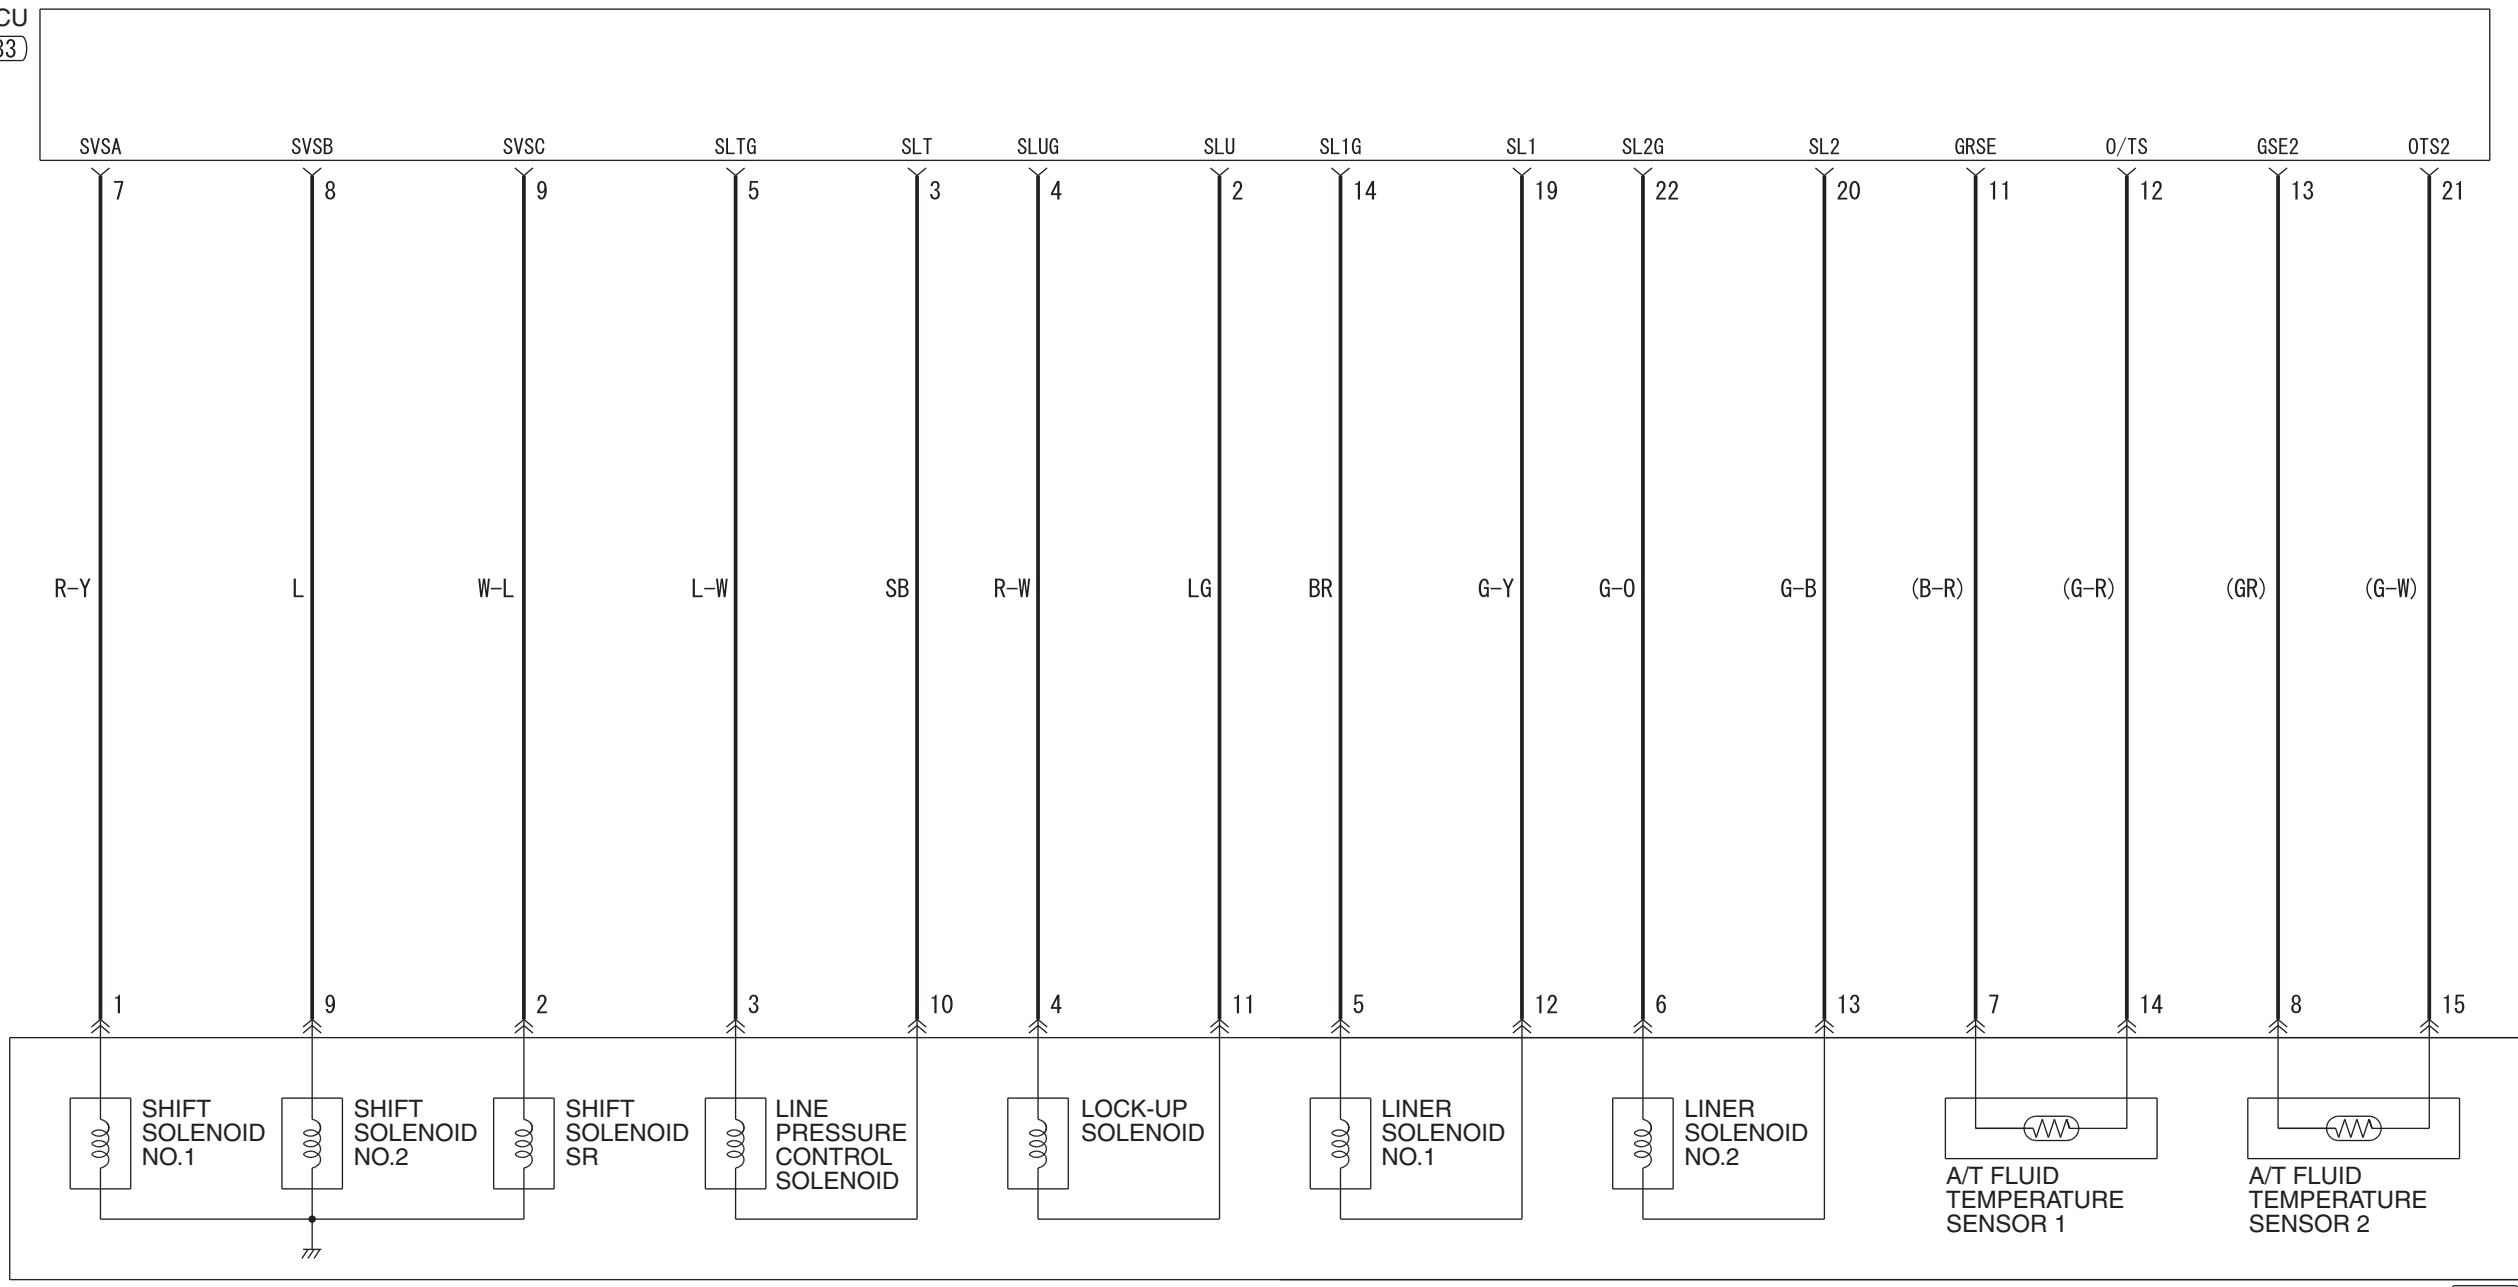

A/T-ECU  
(D-33)

A/T CONTROL SOLENOID VALVE ASSEMBLY (C-17)

(C-17)

(D-33)

Wire colour code  
 B : Black   LG : Light green   G : Green   L : Blue   W : White   Y : Yellow   SB : Sky blue   BR : Brown  
 O : Orange   GR : Grey   R : Red   P : Pink   V : Violet   PU : Purple   SI : Silver   BE : Beige