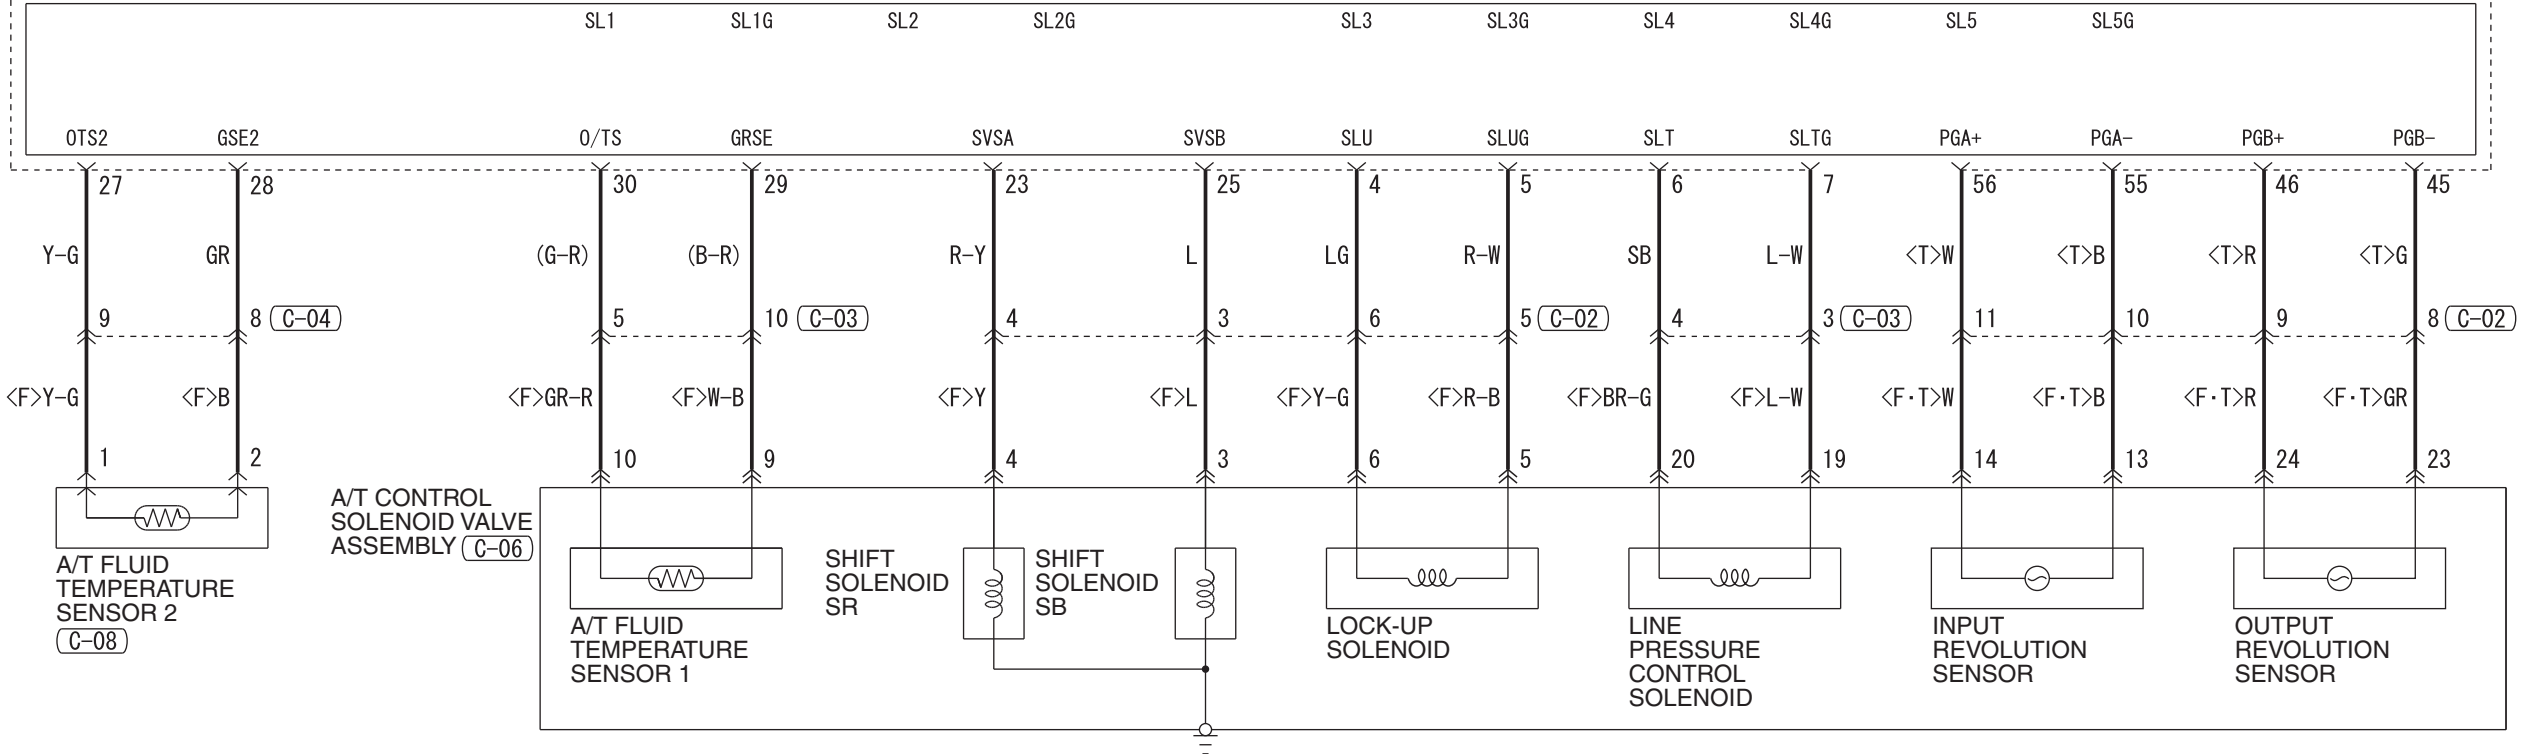

A/T CONTROL SOLENOID VALVE ASSEMBLY (C-06)

Wire colour code  
 B : Black LG : Light green G : Green L : Blue W : White Y : Yellow SB : Sky blue BR : Brown  
 O : Orange GR : Grey R : Red P : Pink V : Violet PU : Purple SI : Silver BE : Beige