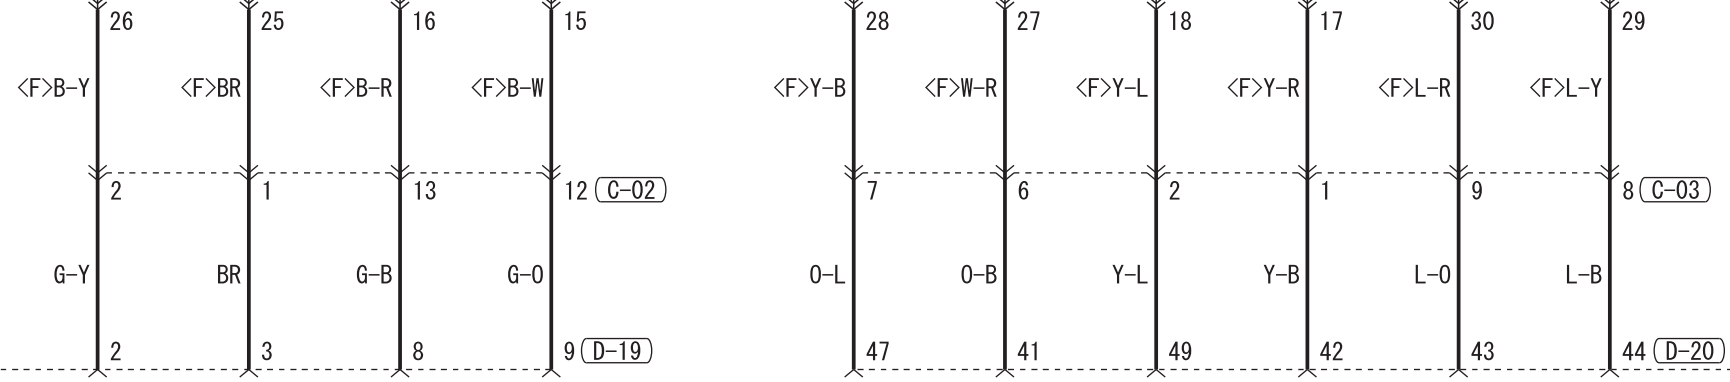

A/T CONTROL SOLENOID VALVE ASSEMBLY (C-06)

Wire colour code  
 B : Black LG : Light green G : Green L : Blue W : White Y : Yellow SB : Sky blue BR : Brown  
 O : Orange GR : Grey R : Red P : Pink V : Violet PU : Purple SI : Silver BE : Beige