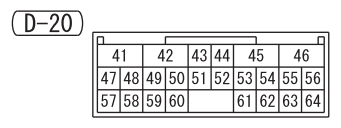

A/T CONTROL SOLENOID VALVE ASSEMBLY (C-06)

Wire colour code  
 B : Black LG : Light green G : Green L : Blue W : White Y : Yellow SB : Sky blue BR : Brown  
 O : Orange GR : Grey R : Red P : Pink V : Violet PU : Purple SI : Silver BE : Beige