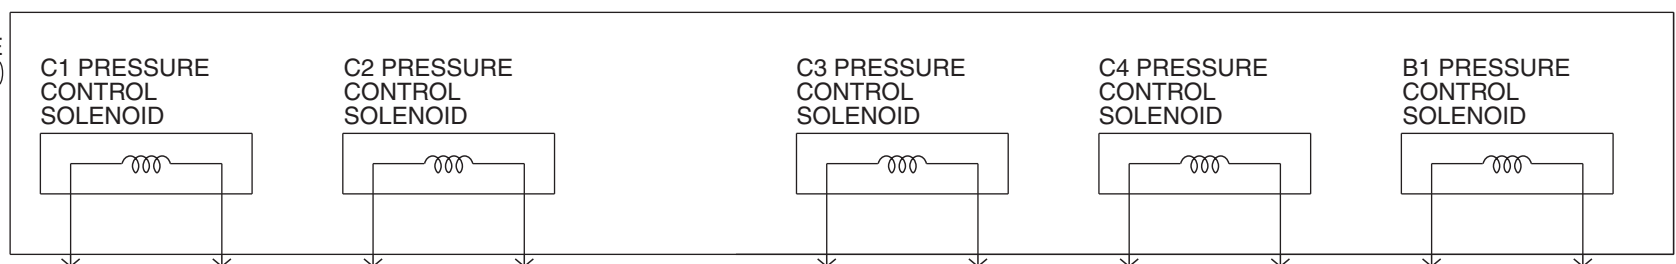

A/T CONTROL SOLENOID VALVE ASSEMBLY (C-06)

Wire colour code  
 B : Black LG : Light green G : Green L : Blue W : White Y : Yellow SB : Sky blue BR : Brown  
 O : Orange GR : Grey R : Red P : Pink V : Violet PU : Purple SI : Silver BE : Beige