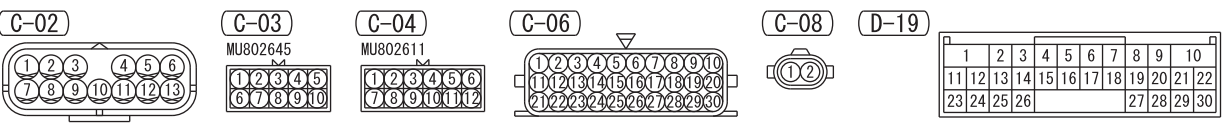

A/T CONTROL SOLENOID VALVE ASSEMBLY (C-06)

Wire colour code  
 B : Black LG : Light green G : Green L : Blue W : White Y : Yellow SB : Sky blue BR : Brown  
 O : Orange GR : Grey R : Red P : Pink V : Violet PU : Purple SI : Silver BE : Beige