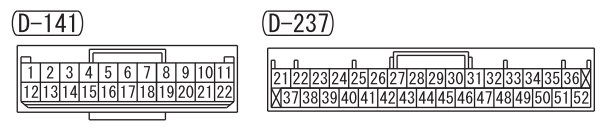

<VEHICLES WITH KOS>

Wire colour code
 B : Black LG : Light green G : Green L : Blue W : White Y : Yellow SB : Sky blue BR : Brown
 O : Orange GR : Grey R : Red P : Pink V : Violet PU : Purple SI : Silver BE : Beige