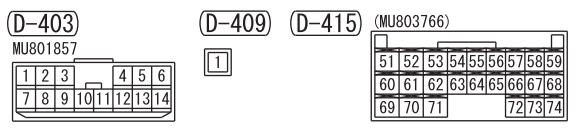

<VEHICLES WITH KOS>

Wire colour code
 B : Black LG : Light green G : Green L : Blue W : White Y : Yellow SB : Sky blue BR : Brown
 O : Orange GR : Grey R : Red P : Pink V : Violet PU : Purple SI : Silver BE : Beige