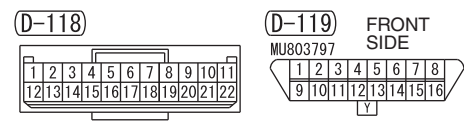

<VEHICLES WITH KOS>

Wire colour code
 B : Black LG : Light green G : Green L : Blue W : White Y : Yellow SB : Sky blue BR : Brown
 O : Orange GR : Grey R : Red P : Pink V : Violet PU : Purple SI : Silver BE : Beige