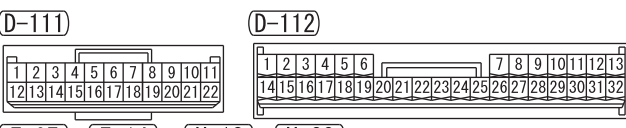

<VEHICLES WITH KOS>

Wire colour code
 B : Black LG : Light green G : Green L : Blue W : White Y : Yellow SB : Sky blue BR : Brown
 O : Orange GR : Grey R : Red P : Pink V : Violet PU : Purple SI : Silver BE : Beige