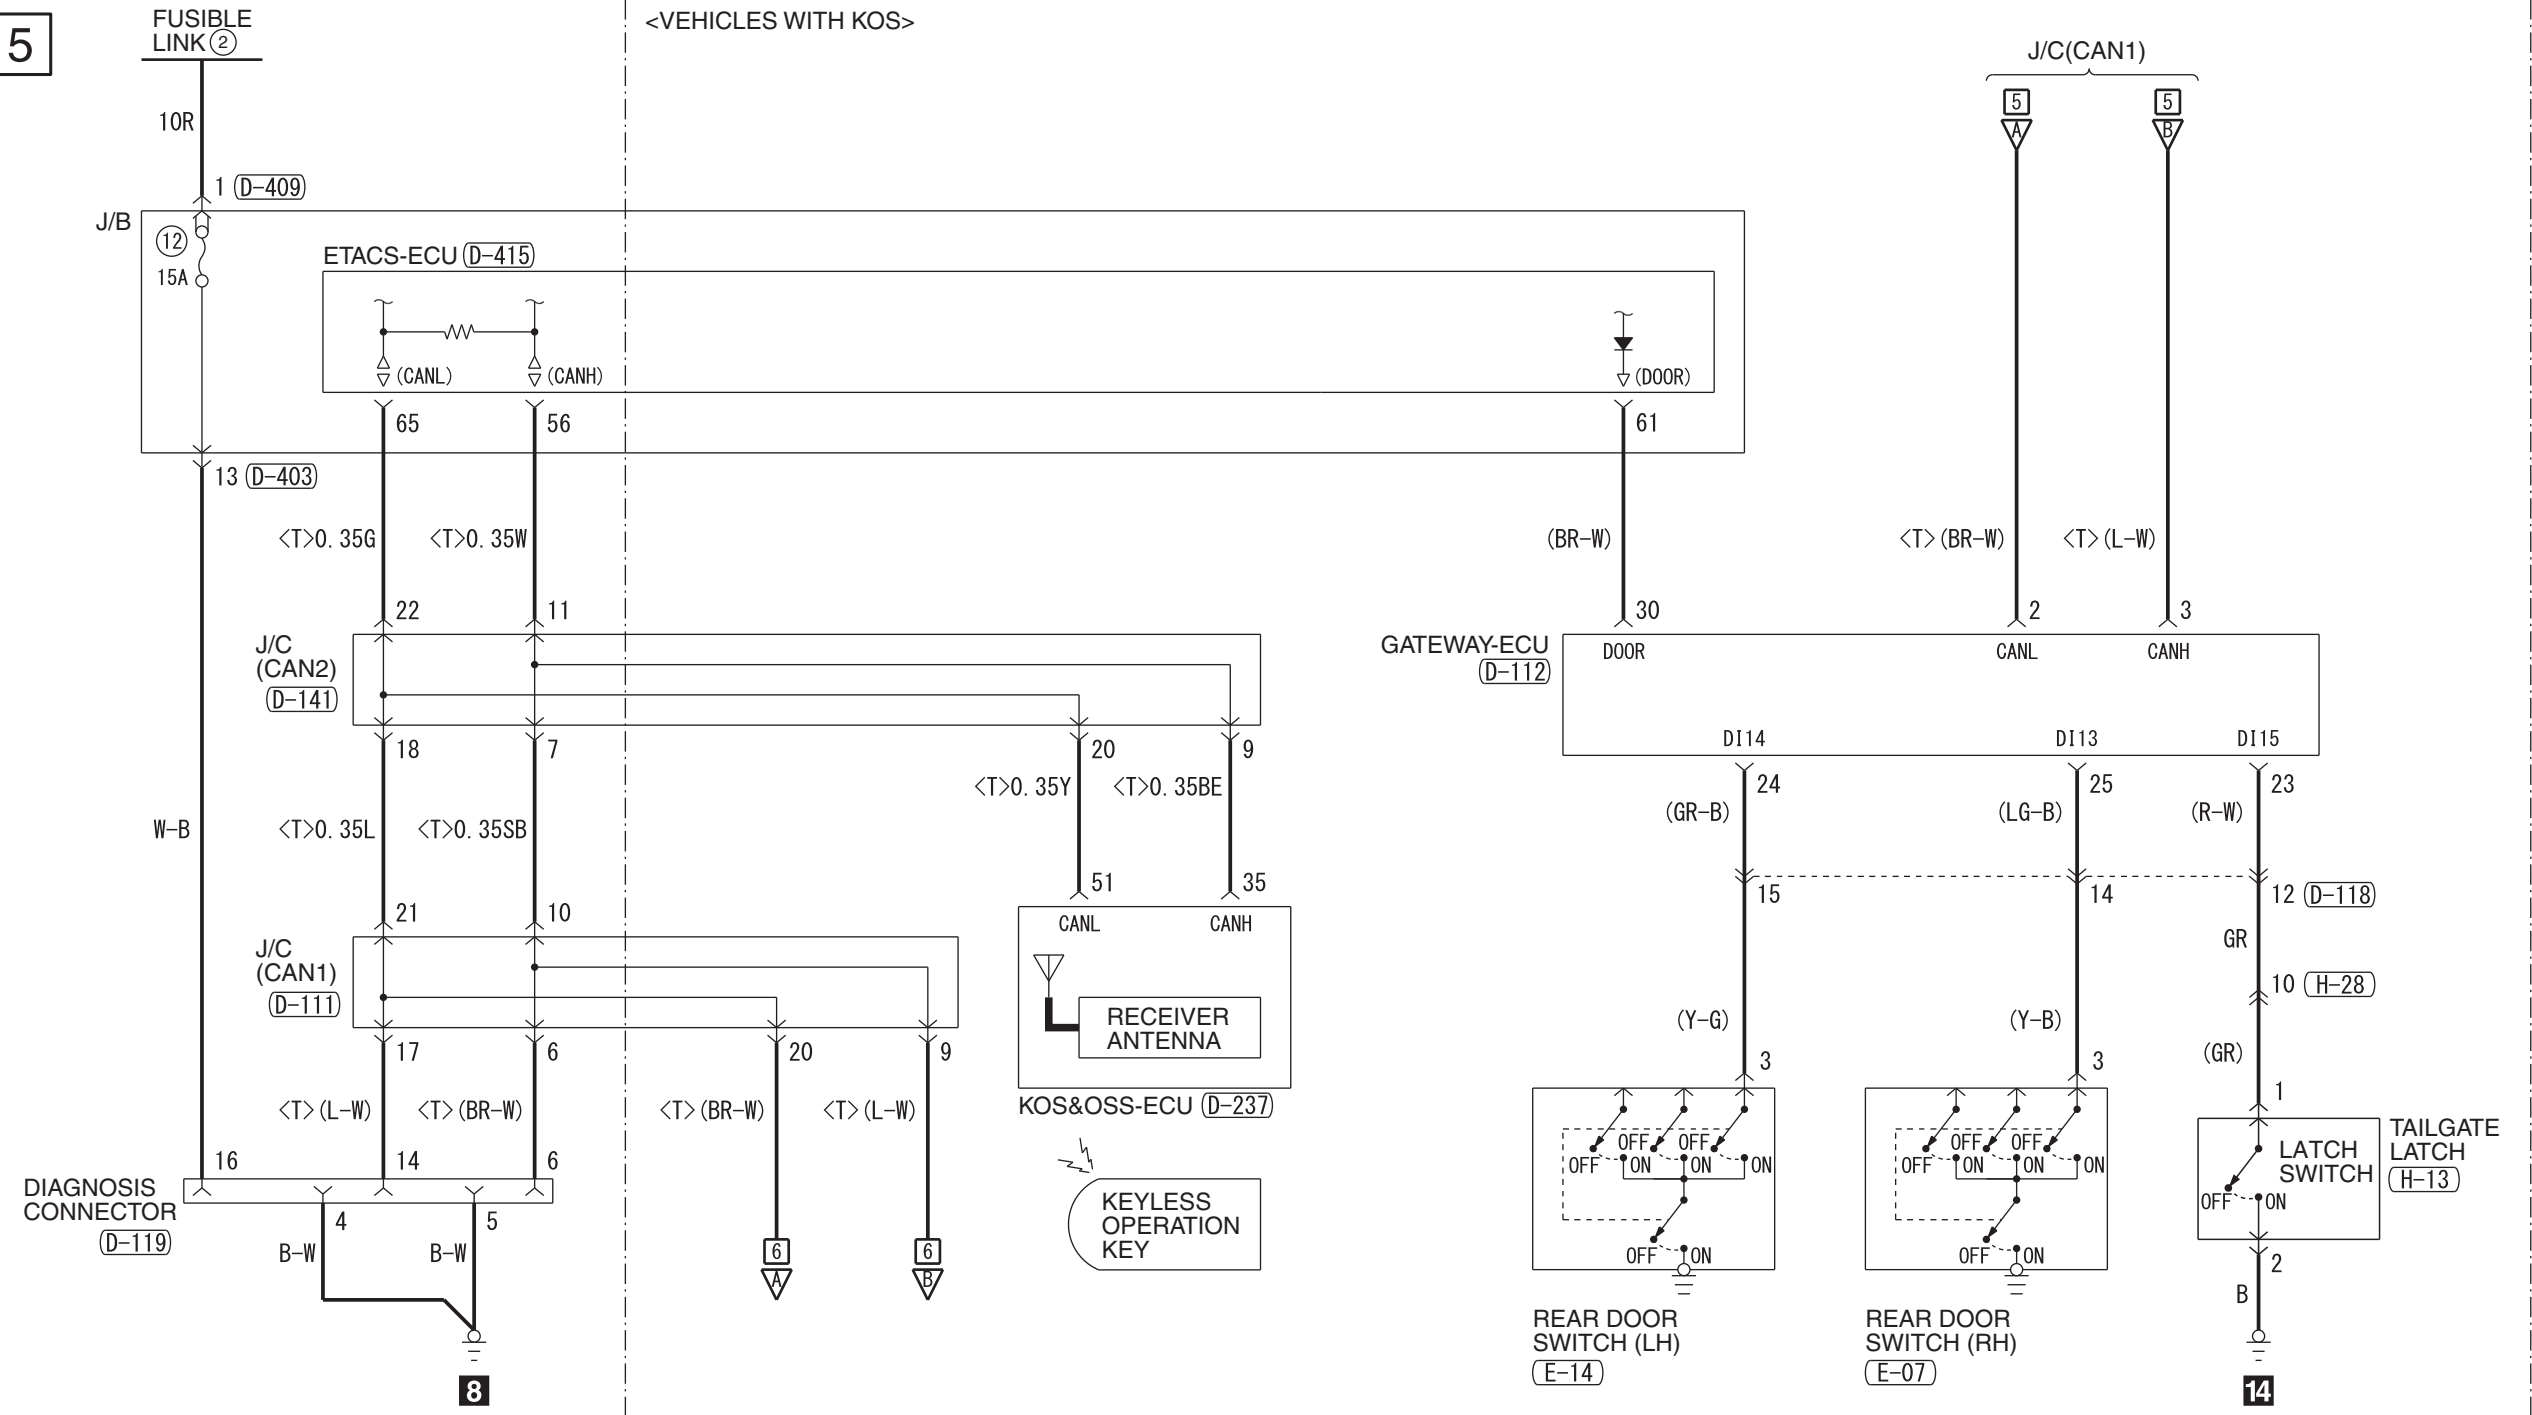

<VEHICLES WITH KOS>

Wire colour code
 B : Black LG : Light green G : Green L : Blue W : White Y : Yellow SB : Sky blue BR : Brown
 O : Orange GR : Grey R : Red P : Pink V : Violet PU : Purple SI : Silver BE : Beige