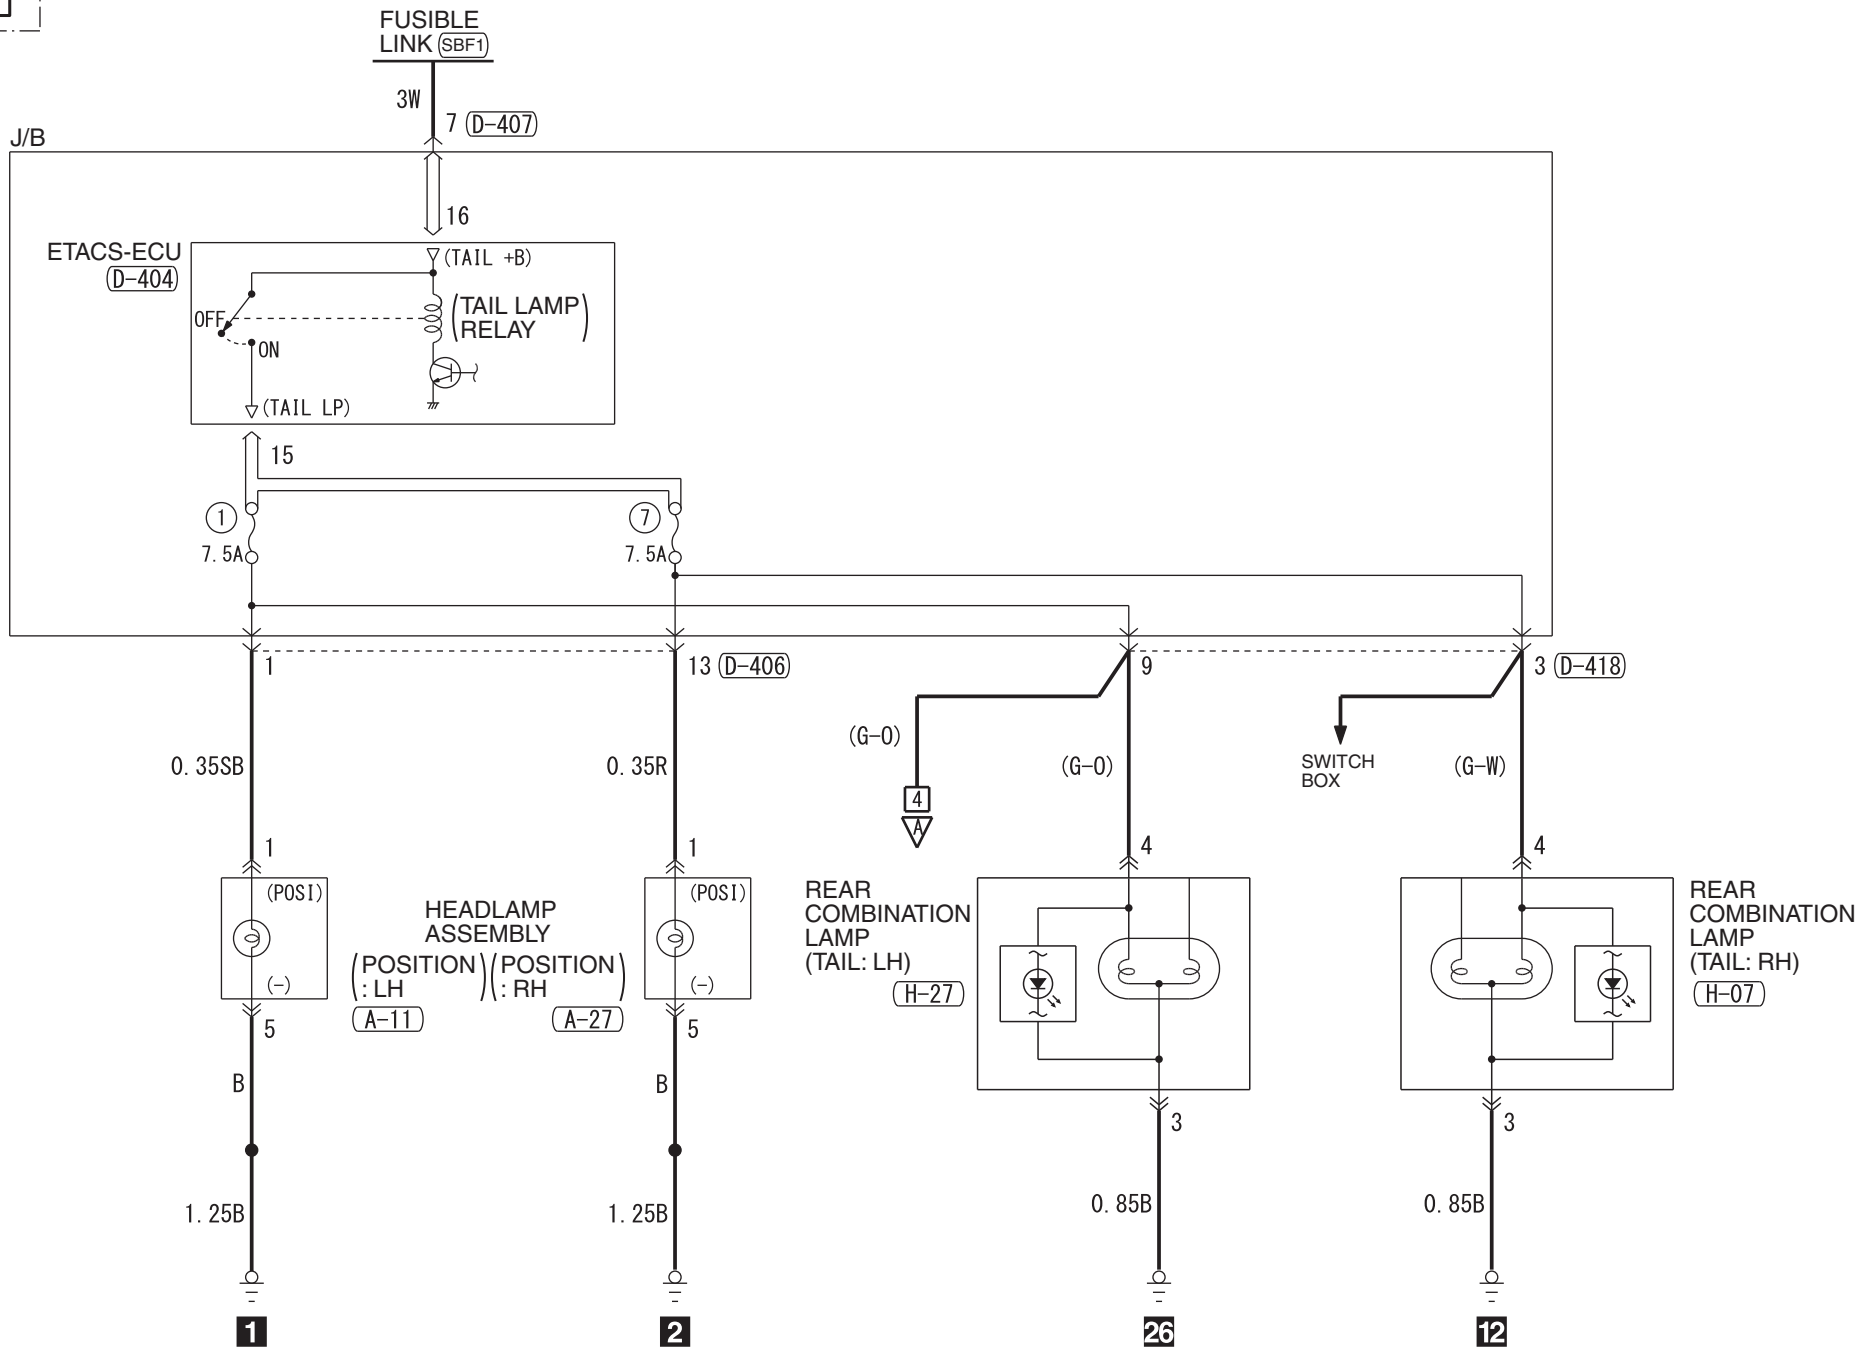

<VEHICLES WITH HALOGEN TYPE HEADLAMP AND BULB TYPE REAR COMBINATION LAMP>

Wire colour code
 B : Black LG : Light green G : Green L : Blue W : White Y : Yellow SB : Sky blue BR : Brown
 O : Orange GR : Grey R : Red P : Pink V : Violet PU : Purple SI : Silver BE : Beige