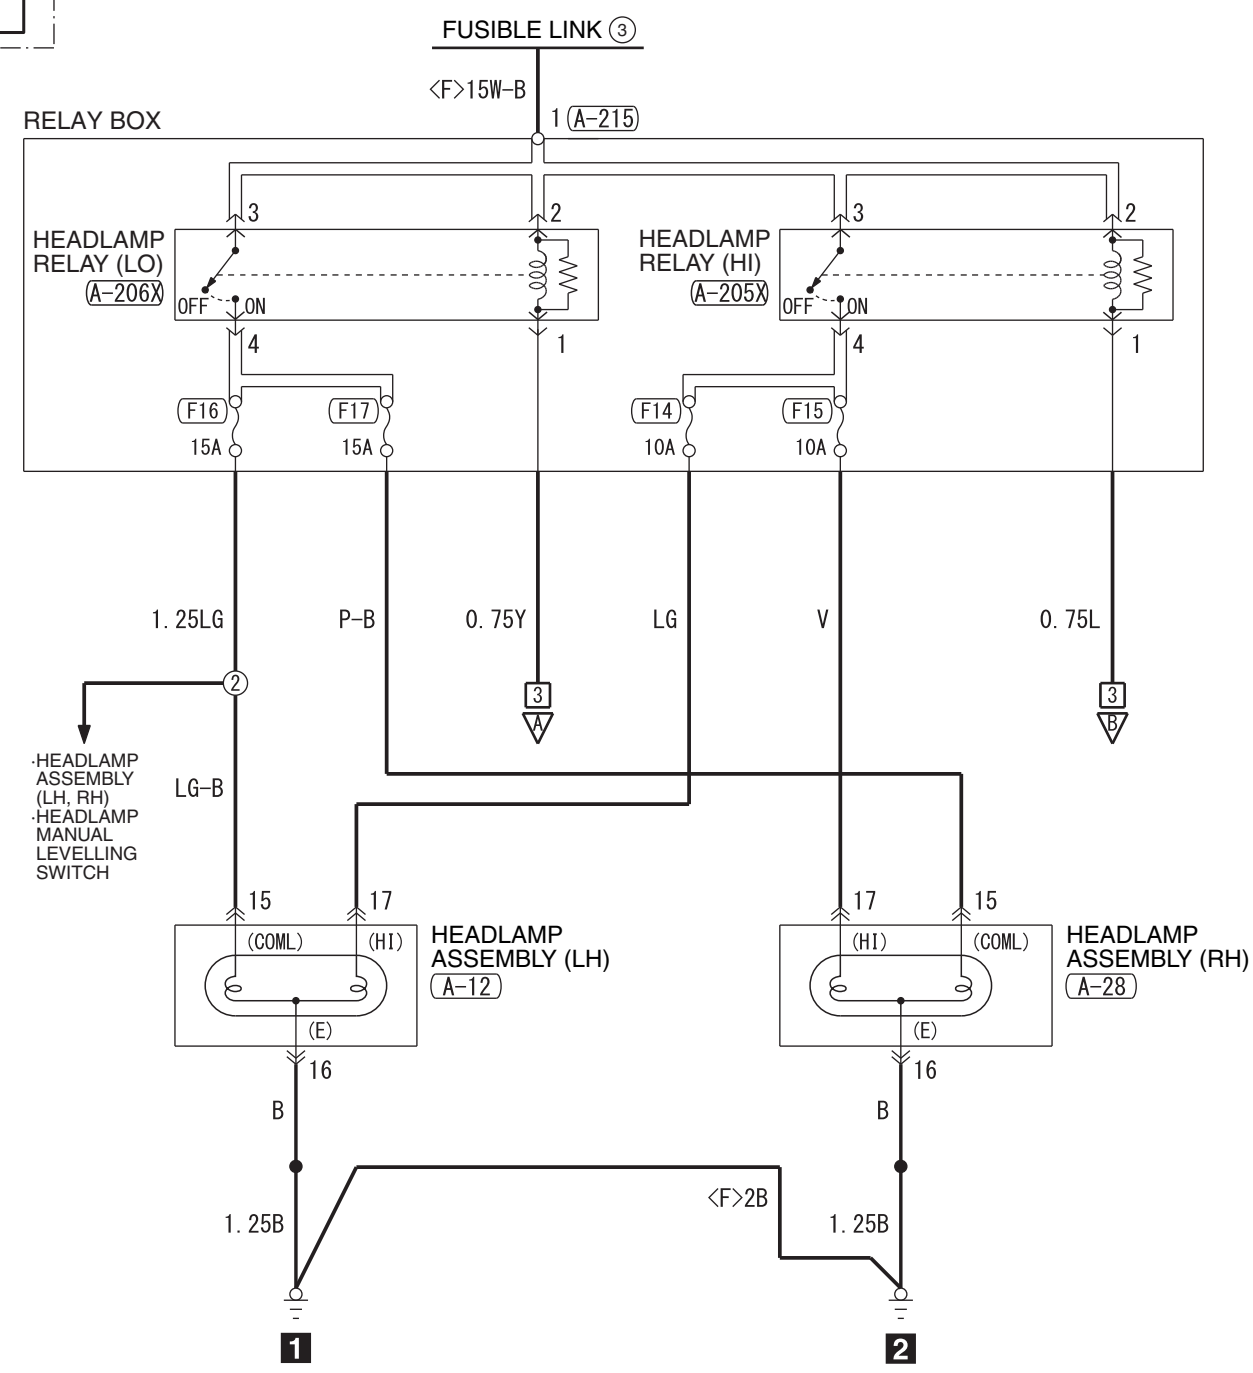

<HALOGEN TYPE HEADLAMP>

<LED TYPE HEADLAMP>

Wire colour code
 B : Black LG : Light green G : Green L : Blue W : White Y : Yellow SB : Sky blue BR : Brown
 O : Orange GR : Grey R : Red P : Pink V : Violet PU : Purple SI : Silver BE : Beige