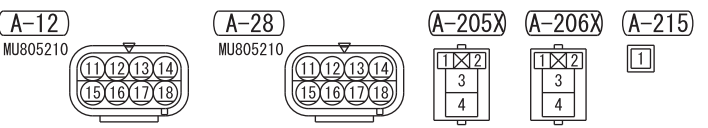

<HALOGEN TYPE HEADLAMP>

<LED TYPE HEADLAMP>

Wire colour code
 B : Black LG : Light green G : Green L : Blue W : White Y : Yellow SB : Sky blue BR : Brown
 O : Orange GR : Grey R : Red P : Pink V : Violet PU : Purple SI : Silver BE : Beige