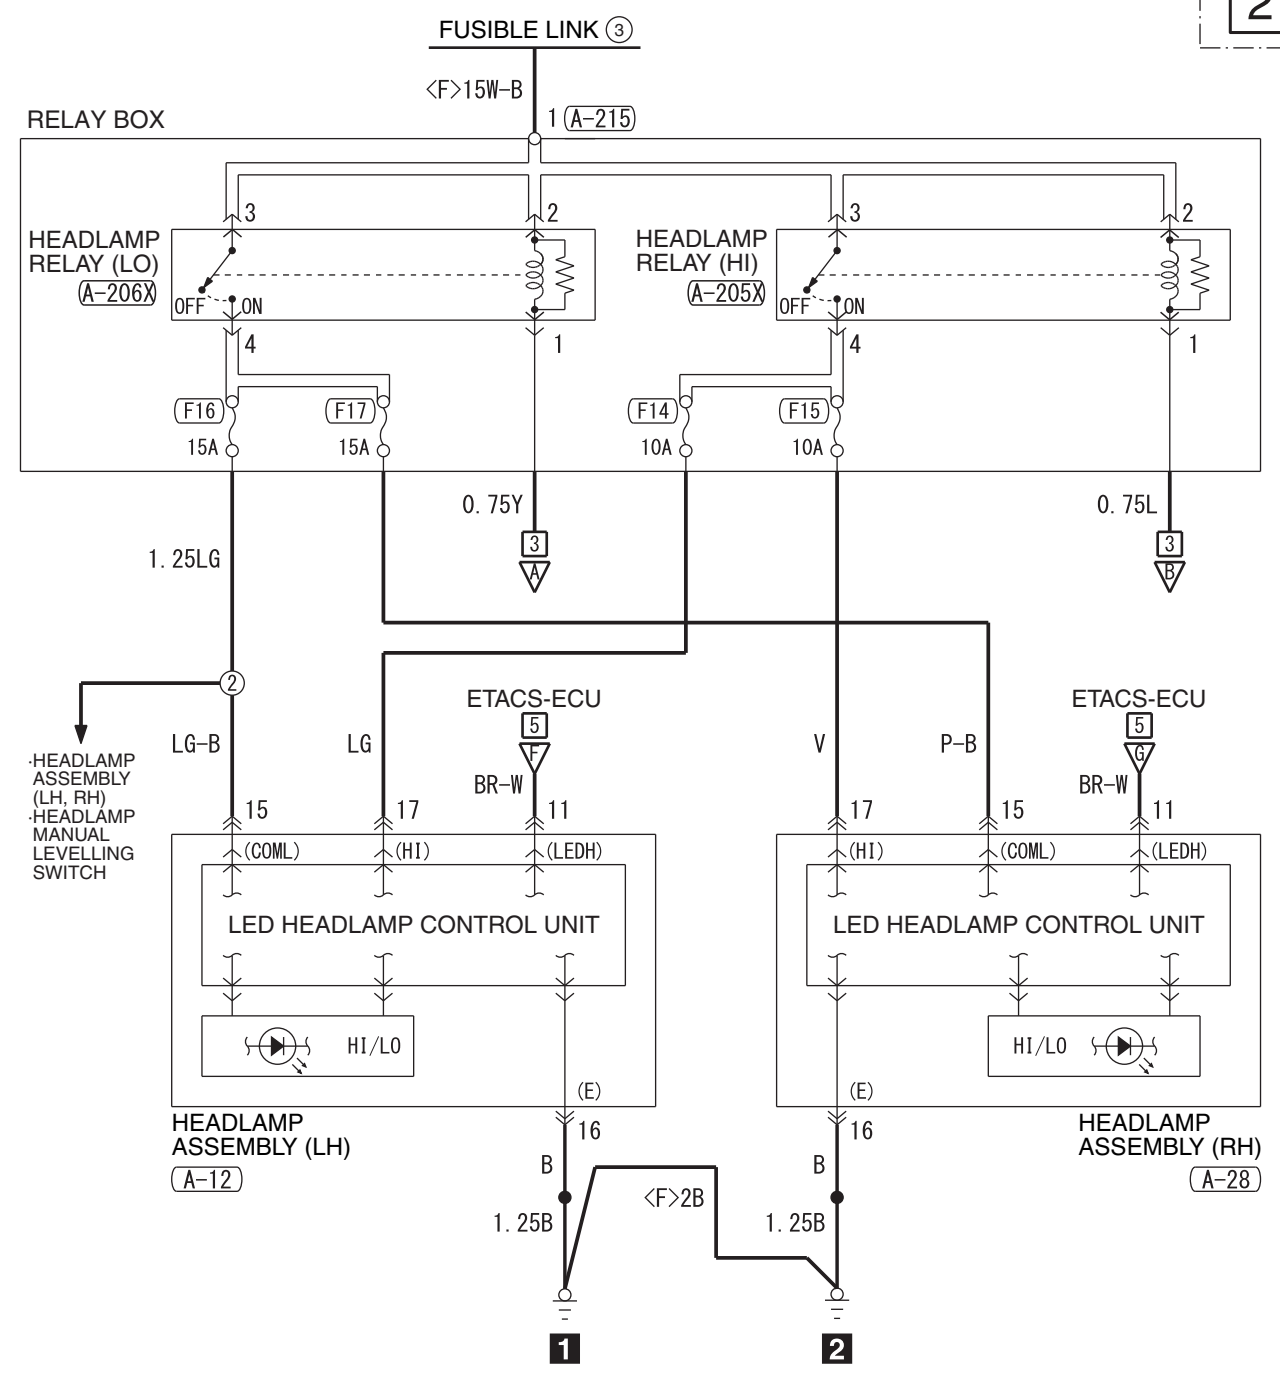

<HALOGEN TYPE HEADLAMP>

<LED TYPE HEADLAMP>

Wire colour code
 B : Black LG : Light green G : Green L : Blue W : White Y : Yellow SB : Sky blue BR : Brown
 O : Orange GR : Grey R : Red P : Pink V : Violet PU : Purple SI : Silver BE : Beige