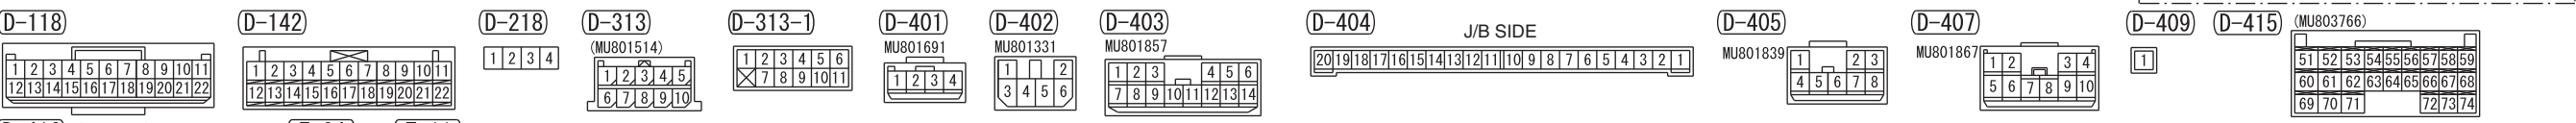

Wire colour code
 B : Black LG : Light green G : Green L : Blue W : White Y : Yellow SB : Sky blue BR : Brown
 O : Orange GR : Grey R : Red P : Pink V : Violet PU : Purple SI : Silver BE : Beige