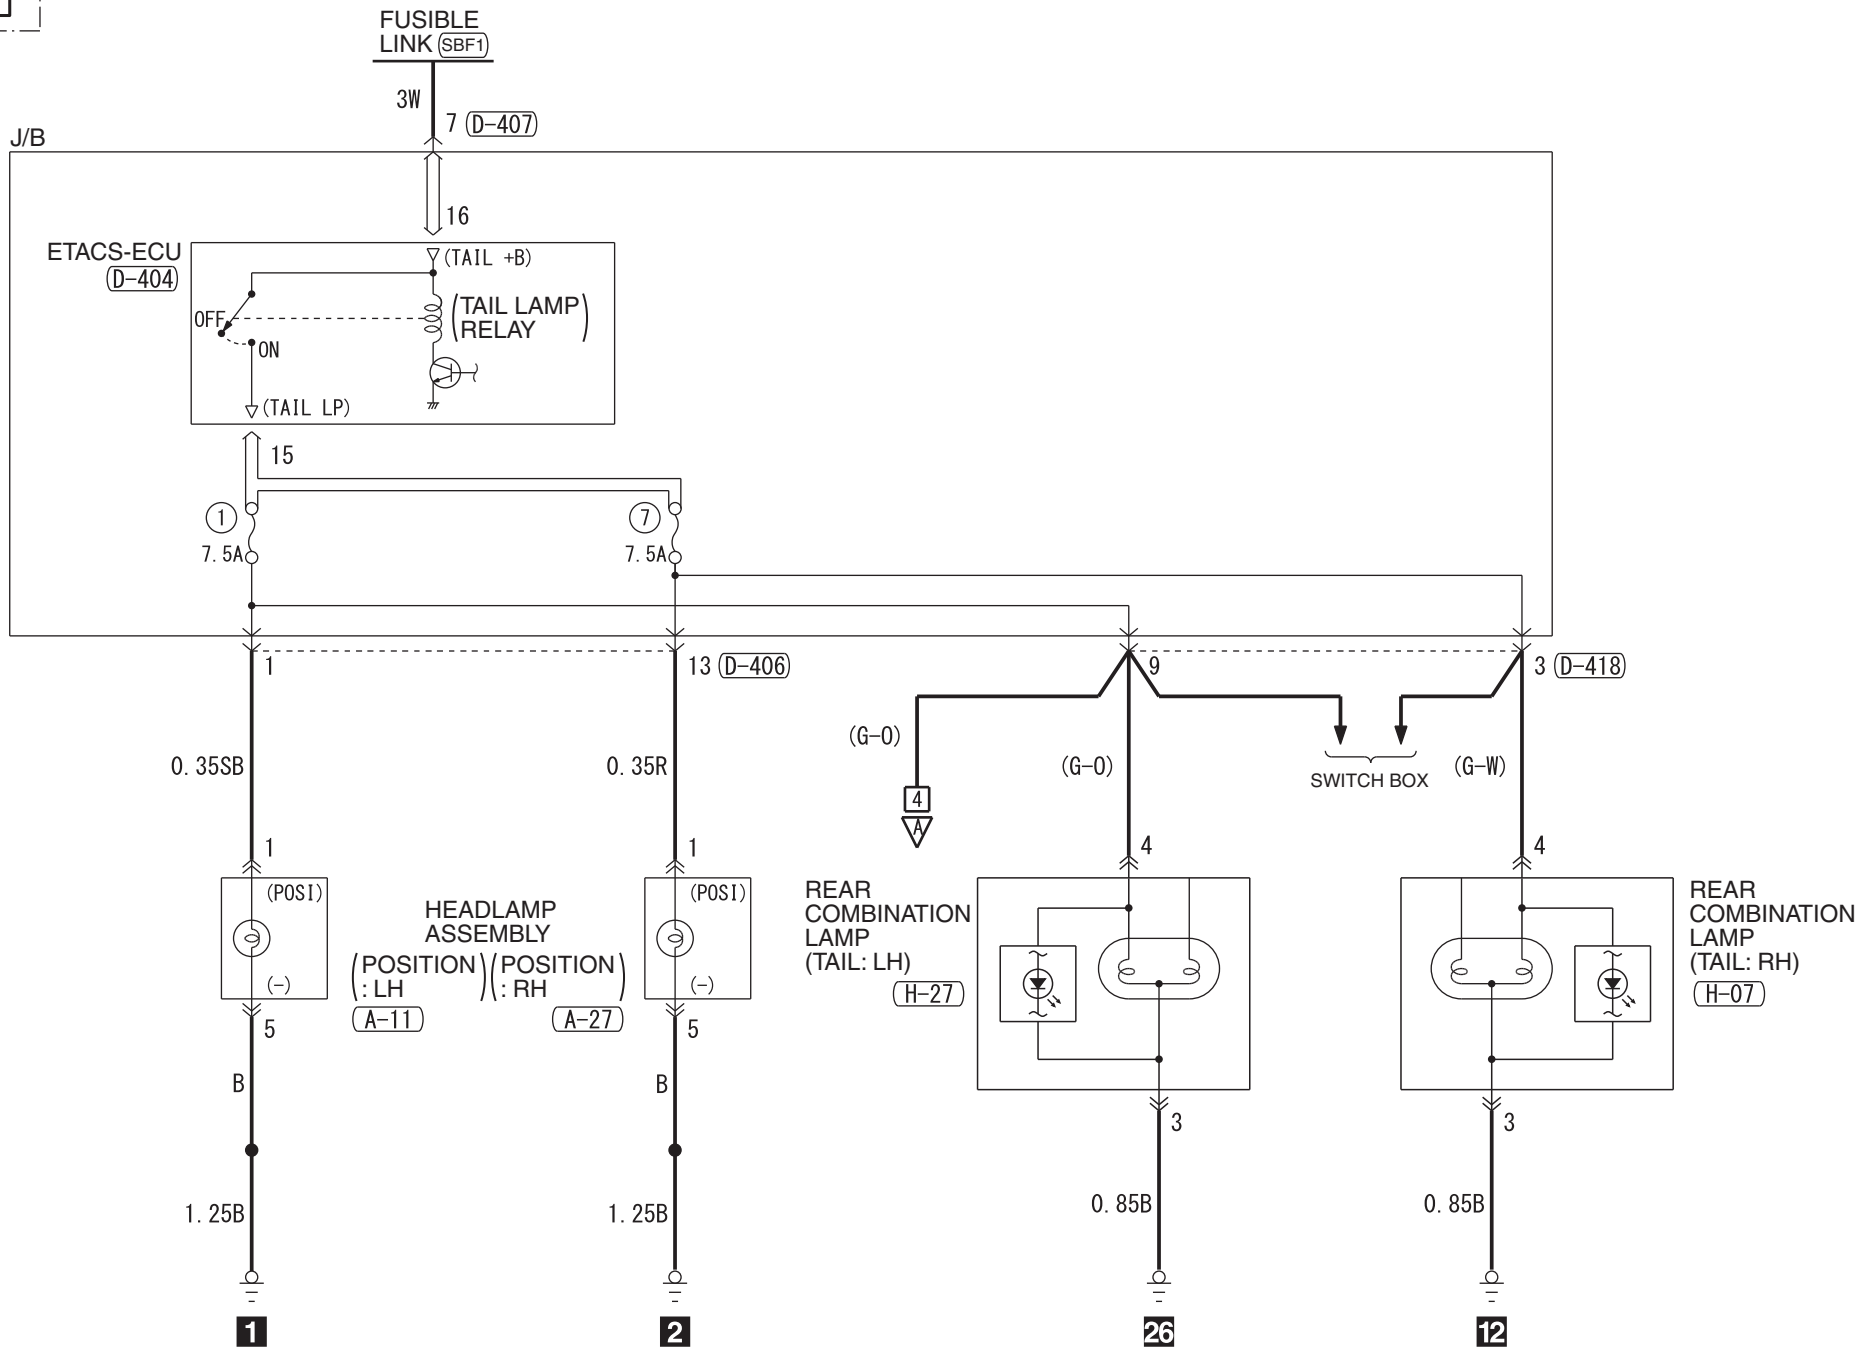

<VEHICLES WITH HALOGEN TYPE HEADLAMP AND BULB TYPE REAR COMBINATION LAMP>

Wire colour code
 B : Black LG : Light green G : Green L : Blue W : White Y : Yellow SB : Sky blue BR : Brown
 O : Orange GR : Grey R : Red P : Pink V : Violet PU : Purple SI : Silver BE : Beige