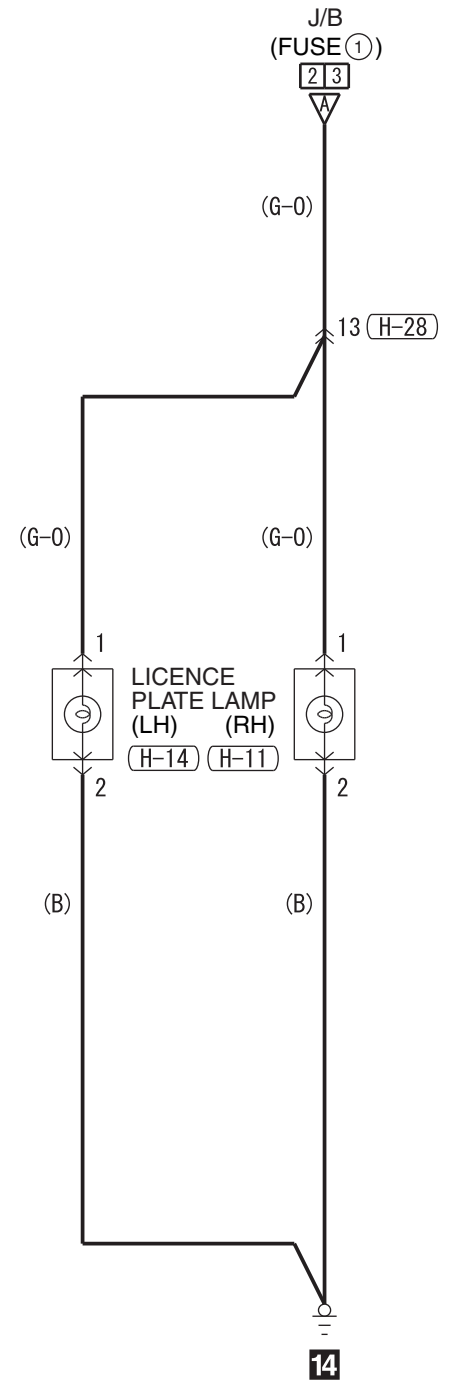

<VEHICLES WITH HALOGEN TYPE HEADLAMP AND BULB TYPE REAR COMBINATION LAMP>

Wire colour code
 B : Black LG : Light green G : Green L : Blue W : White Y : Yellow SB : Sky blue BR : Brown
 O : Orange GR : Grey R : Red P : Pink V : Violet PU : Purple SI : Silver BE : Beige