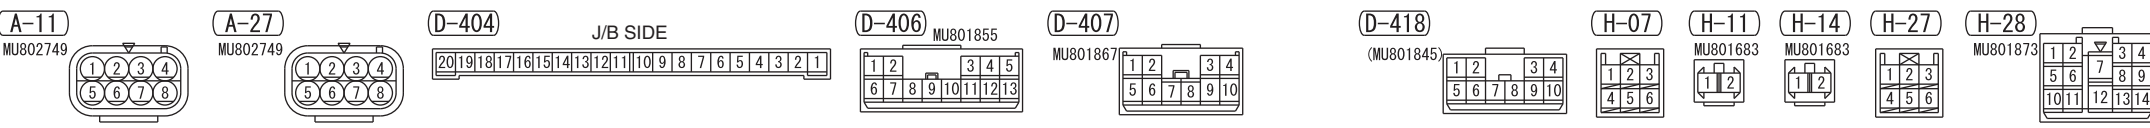

<VEHICLES WITH HALOGEN TYPE HEADLAMP AND BULB TYPE REAR COMBINATION LAMP>

Wire colour code
 B : Black LG : Light green G : Green L : Blue W : White Y : Yellow SB : Sky blue BR : Brown
 O : Orange GR : Grey R : Red P : Pink V : Violet PU : Purple SI : Silver BE : Beige