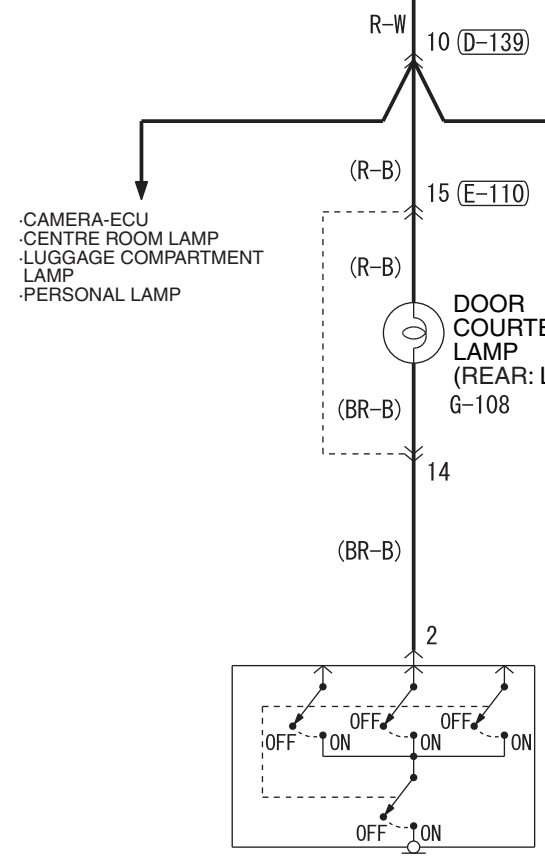

FUSIBLE LINK ②

- .COLUMN SWITCH
- .COMBINATION METER
- .HANDS FREE-ECU
- .MULTIVISION DISPLAY
- .RADIO AND CD PLAYER
- .SMARTPHONE LINK
- .DISPLAY AUDIO

FRONT DOOR SWITCH (DRIVER'S SIDE) (E-04)

FRONT DOOR SWITCH (PASSENGER'S SIDE) (E-18)

REAR DOOR SWITCH (LH) (E-14)

REAR DOOR SWITCH (RH) (E-07)

- .CAMERA-ECU
- .CENTRE ROOM LAMP
- .LUGGAGE COMPARTMENT LAMP
- .PERSONAL LAMP

Wire colour code  
 B : Black LG : Light green G : Green L : Blue W : White Y : Yellow SB : Sky blue BR : Brown  
 O : Orange GR : Grey R : Red P : Pink V : Violet PU : Purple SI : Silver BE : Beige