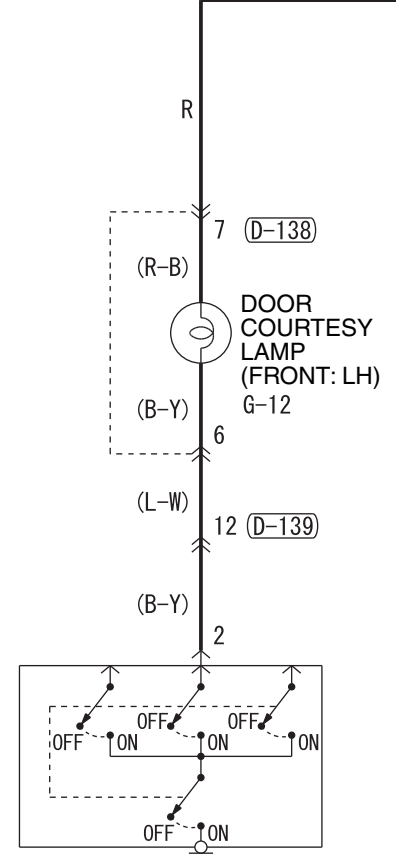

FUSIBLE LINK ②

- .COLUMN SWITCH
- .COMBINATION METER
- .HANDS FREE-ECU
- .MULTIVISION DISPLAY
- .RADIO AND CD PLAYER
- .SMARTPHONE LINK
- .DISPLAY AUDIO

FRONT DOOR SWITCH (DRIVER'S SIDE) (E-04)

FRONT DOOR SWITCH (PASSENGER'S SIDE) (E-18)

REAR DOOR SWITCH (LH) (E-14)

REAR DOOR SWITCH (RH) (E-07)

- .CAMERA-ECU
- .CENTRE ROOM LAMP
- .LUGGAGE COMPARTMENT LAMP
- .PERSONAL LAMP

Wire colour code  
 B : Black LG : Light green G : Green L : Blue W : White Y : Yellow SB : Sky blue BR : Brown  
 O : Orange GR : Grey R : Red P : Pink V : Violet PU : Purple SI : Silver BE : Beige