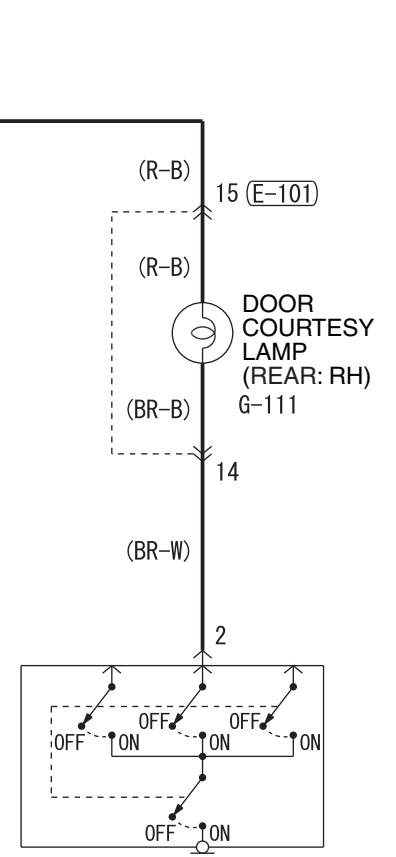

FUSIBLE LINK ②

- .COLUMN SWITCH
- .COMBINATION METER
- .HANDS FREE-ECU
- .MULTIVISION DISPLAY
- .RADIO AND CD PLAYER
- .SMARTPHONE LINK
- .DISPLAY AUDIO

FRONT DOOR SWITCH (DRIVER'S SIDE) (E-04)

FRONT DOOR SWITCH (PASSENGER'S SIDE) (E-18)

REAR DOOR SWITCH (LH) (E-14)

REAR DOOR SWITCH (RH) (E-07)

- .CAMERA-ECU
- .CENTRE ROOM LAMP
- .LUGGAGE COMPARTMENT LAMP
- .PERSONAL LAMP

Wire colour code  
 B : Black LG : Light green G : Green L : Blue W : White Y : Yellow SB : Sky blue BR : Brown  
 O : Orange GR : Grey R : Red P : Pink V : Violet PU : Purple SI : Silver BE : Beige