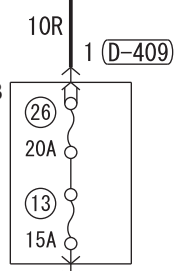

FUSIBLE LINK ②

- .COLUMN SWITCH
- .COMBINATION METER
- .HANDS FREE-ECU
- .MULTIVISION DISPLAY
- .RADIO AND CD PLAYER
- .SMARTPHONE LINK
- .DISPLAY AUDIO

FRONT DOOR SWITCH (DRIVER'S SIDE) (E-04)

FRONT DOOR SWITCH (PASSENGER'S SIDE) (E-18)

REAR DOOR SWITCH (LH) (E-14)

REAR DOOR SWITCH (RH) (E-07)

- .CAMERA-ECU
- .CENTRE ROOM LAMP
- .LUGGAGE COMPARTMENT LAMP
- .PERSONAL LAMP

Wire colour code  
 B : Black LG : Light green G : Green L : Blue W : White Y : Yellow SB : Sky blue BR : Brown  
 O : Orange GR : Grey R : Red P : Pink V : Violet PU : Purple SI : Silver BE : Beige