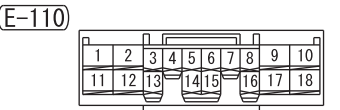

FUSIBLE LINK ②

- .COLUMN SWITCH
- .COMBINATION METER
- .HANDS FREE-ECU
- .MULTIVISION DISPLAY
- .RADIO AND CD PLAYER
- .SMARTPHONE LINK
- .DISPLAY AUDIO

FRONT DOOR SWITCH (DRIVER'S SIDE) (E-04)

FRONT DOOR SWITCH (PASSENGER'S SIDE) (E-18)

REAR DOOR SWITCH (LH) (E-14)

REAR DOOR SWITCH (RH) (E-07)

- .CAMERA-ECU
- .CENTRE ROOM LAMP
- .LUGGAGE COMPARTMENT LAMP
- .PERSONAL LAMP

Wire colour code  
 B : Black LG : Light green G : Green L : Blue W : White Y : Yellow SB : Sky blue BR : Brown  
 O : Orange GR : Grey R : Red P : Pink V : Violet PU : Purple SI : Silver BE : Beige