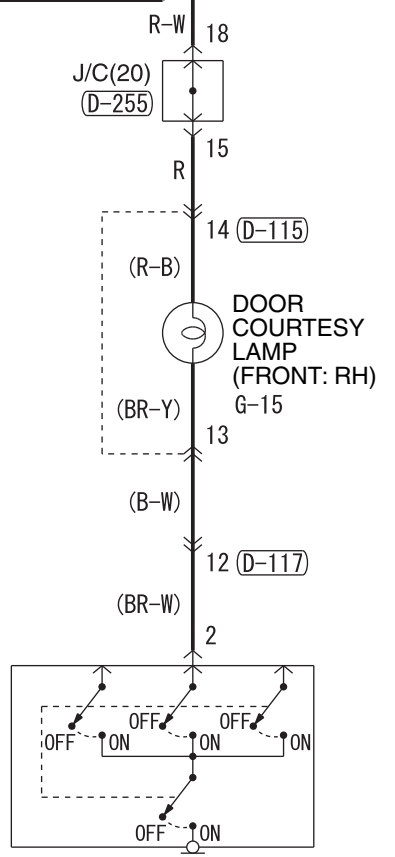

FUSIBLE LINK ②

- .COLUMN SWITCH
- .COMBINATION METER
- .HANDS FREE-ECU
- .MULTIVISION DISPLAY
- .RADIO AND CD PLAYER
- .SMARTPHONE LINK
- .DISPLAY AUDIO

FRONT DOOR SWITCH (DRIVER'S SIDE) (E-04)

FRONT DOOR SWITCH (PASSENGER'S SIDE) (E-18)

REAR DOOR SWITCH (LH) (E-14)

REAR DOOR SWITCH (RH) (E-07)

- .CAMERA-ECU
- .CENTRE ROOM LAMP
- .LUGGAGE COMPARTMENT LAMP
- .PERSONAL LAMP

Wire colour code  
 B : Black LG : Light green G : Green L : Blue W : White Y : Yellow SB : Sky blue BR : Brown  
 O : Orange GR : Grey R : Red P : Pink V : Violet PU : Purple SI : Silver BE : Beige