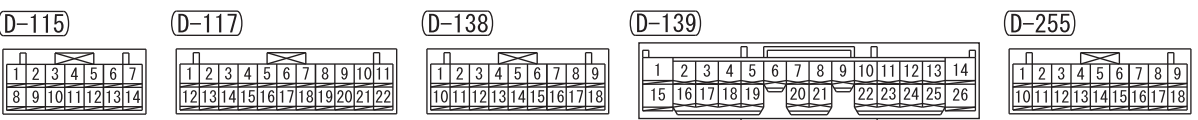

FUSIBLE LINK ②

- .COLUMN SWITCH
- .COMBINATION METER
- .HANDS FREE-ECU
- .MULTIVISION DISPLAY
- .RADIO AND CD PLAYER
- .SMARTPHONE LINK
- .DISPLAY AUDIO

FRONT DOOR SWITCH (DRIVER'S SIDE) (E-04)

FRONT DOOR SWITCH (PASSENGER'S SIDE) (E-18)

REAR DOOR SWITCH (LH) (E-14)

REAR DOOR SWITCH (RH) (E-07)

- .CAMERA-ECU
- .CENTRE ROOM LAMP
- .LUGGAGE COMPARTMENT LAMP
- .PERSONAL LAMP

Wire colour code  
 B : Black LG : Light green G : Green L : Blue W : White Y : Yellow SB : Sky blue BR : Brown  
 O : Orange GR : Grey R : Red P : Pink V : Violet PU : Purple SI : Silver BE : Beige