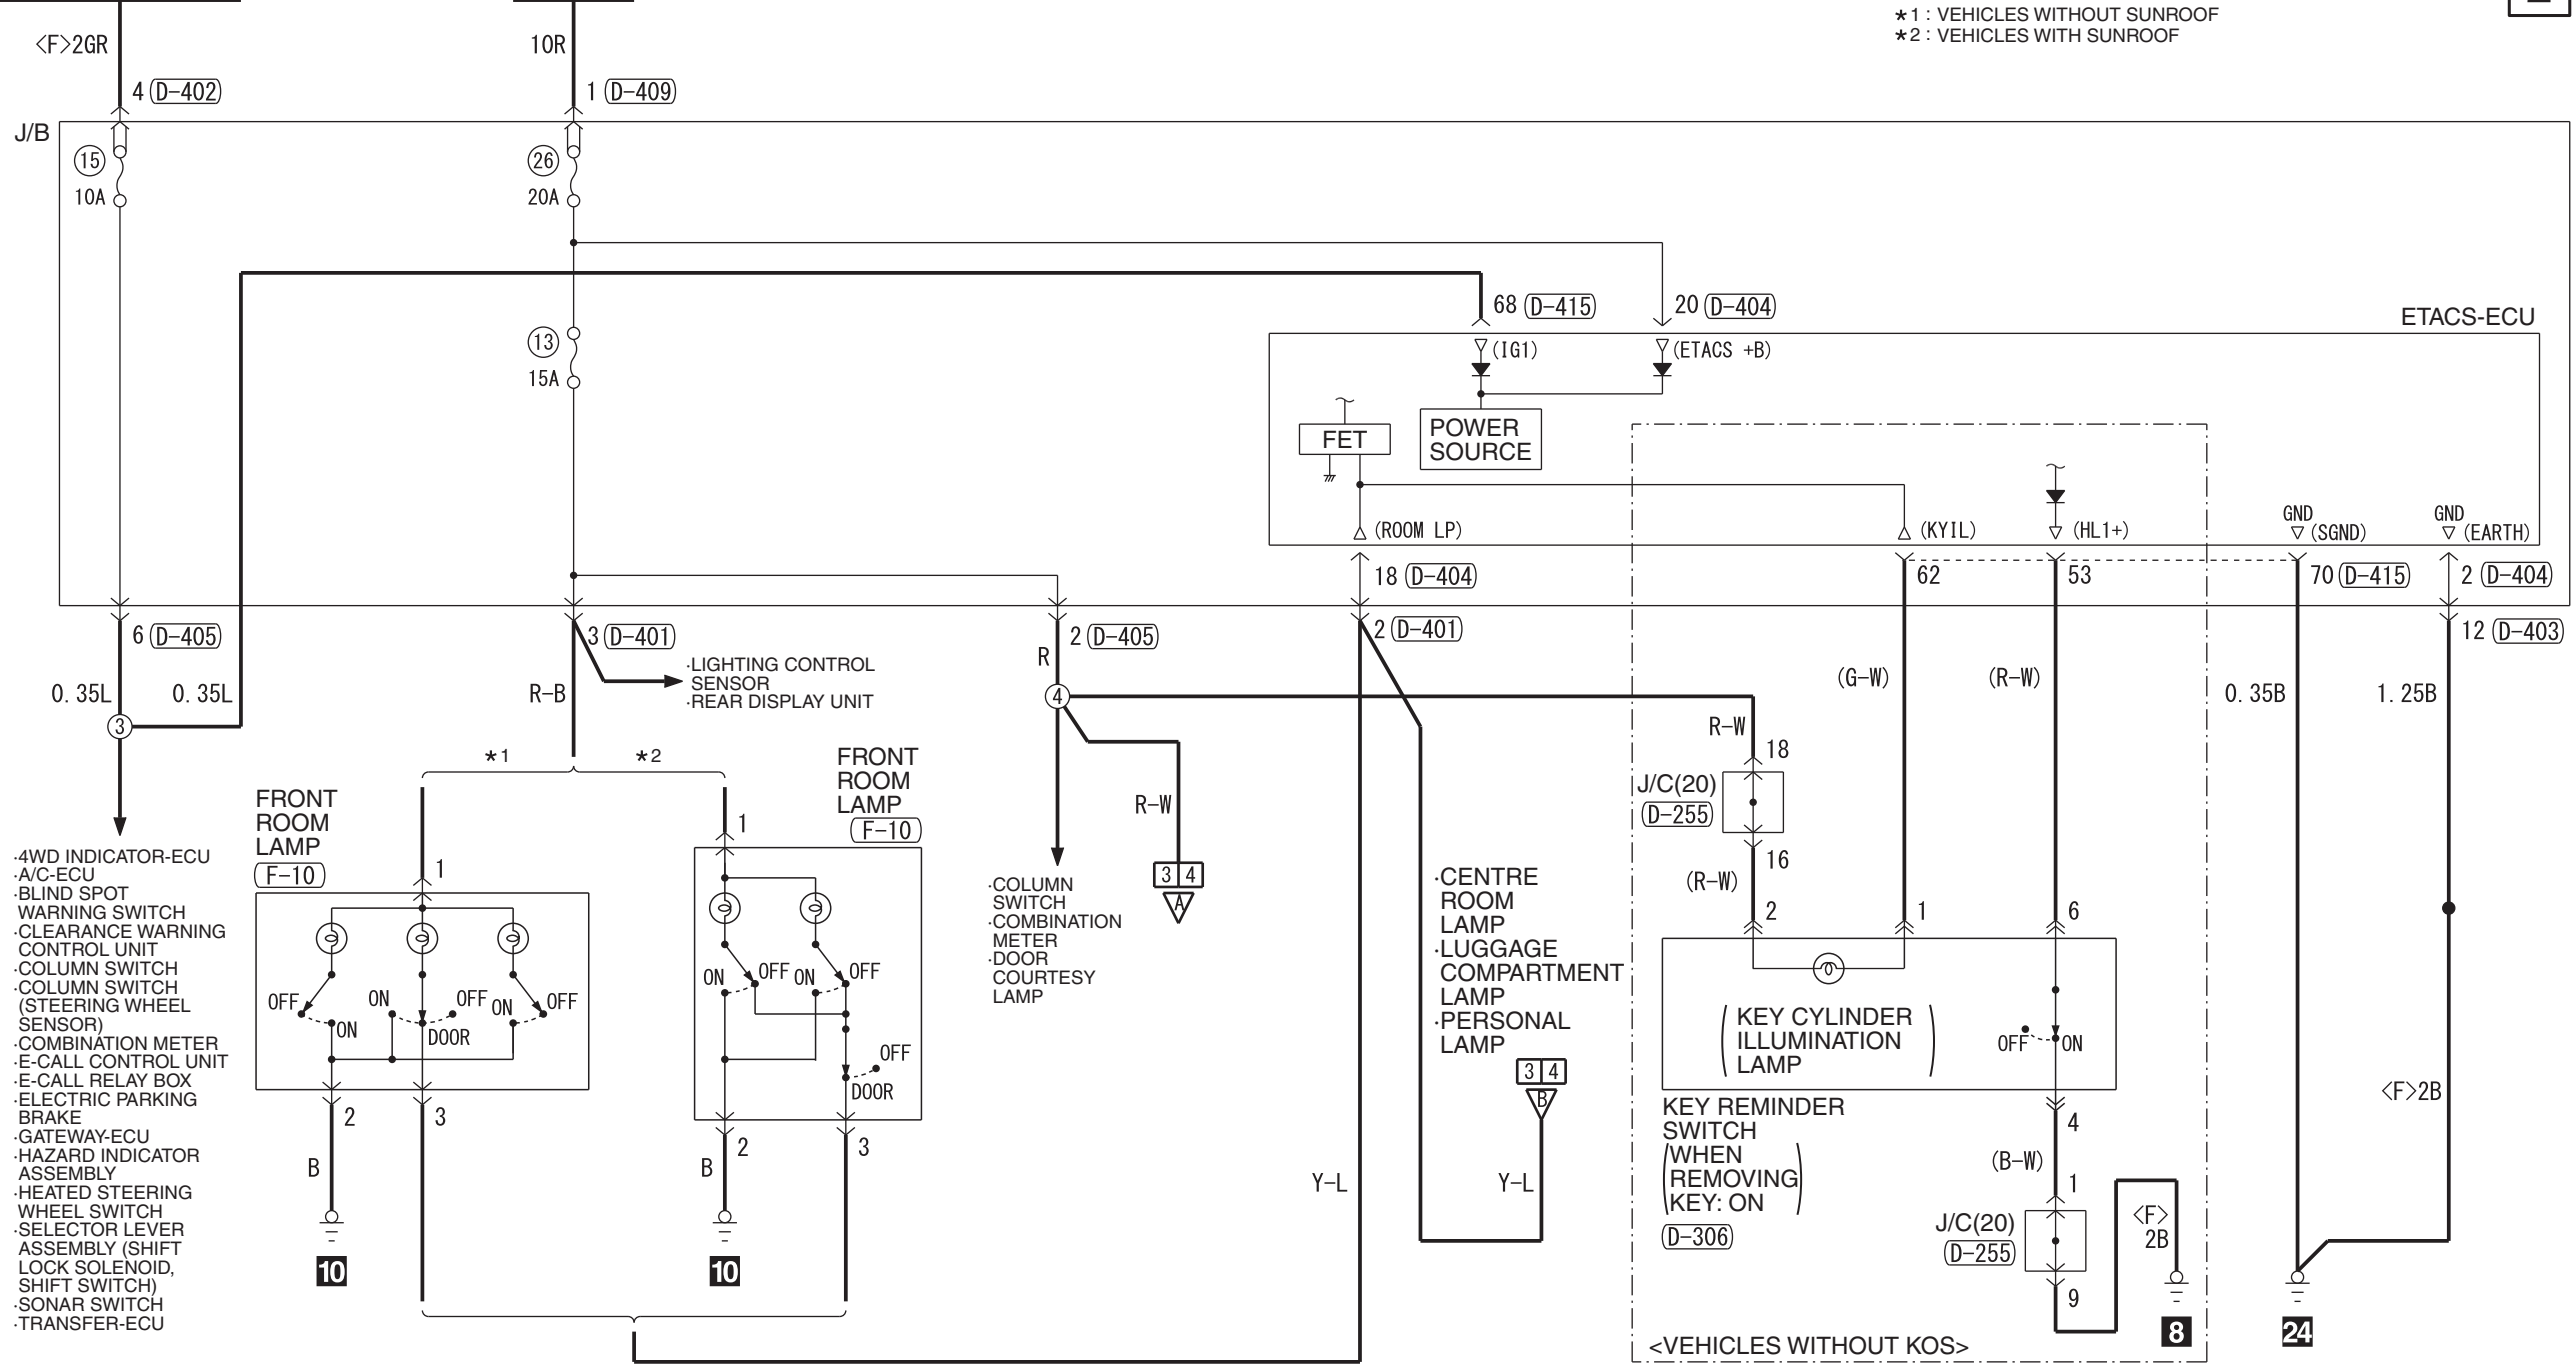

IGNITION SWITCH (IG1) OR IG1 RELAY

FUSIBLE LINK ②

NOTE
*1 : VEHICLES WITHOUT SUNROOF
*2 : VEHICLES WITH SUNROOF

- .4WD INDICATOR-ECU
- .A/C-ECU
- .BLIND SPOT WARNING SWITCH
- .CLEARANCE WARNING CONTROL UNIT
- .COLUMN SWITCH
- .COLUMN SWITCH (STEERING WHEEL SENSOR)
- .COMBINATION METER
- .E-CALL CONTROL UNIT
- .E-CALL RELAY BOX
- .ELECTRIC PARKING BRAKE
- .GATEWAY-ECU
- .HAZARD INDICATOR ASSEMBLY
- .HEATED STEERING WHEEL SWITCH
- .SELECTOR LEVER ASSEMBLY (SHIFT LOCK SOLENOID, SHIFT SWITCH)
- .SONAR SWITCH
- .TRANSFER-ECU

Wire colour code
 B : Black LG : Light green G : Green L : Blue W : White Y : Yellow SB : Sky blue BR : Brown
 O : Orange GR : Grey R : Red P : Pink V : Violet PU : Purple SI : Silver BE : Beige