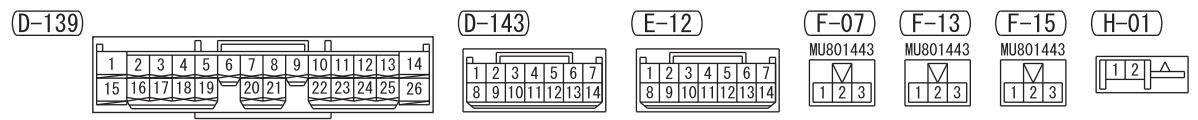

<VEHICLES WITH REAR COOLER>

<VEHICLES WITHOUT REAR COOLER>

Wire colour code
 B : Black LG : Light green G : Green L : Blue W : White Y : Yellow SB : Sky blue BR : Brown
 O : Orange GR : Grey R : Red P : Pink V : Violet PU : Purple SI : Silver BE : Beige