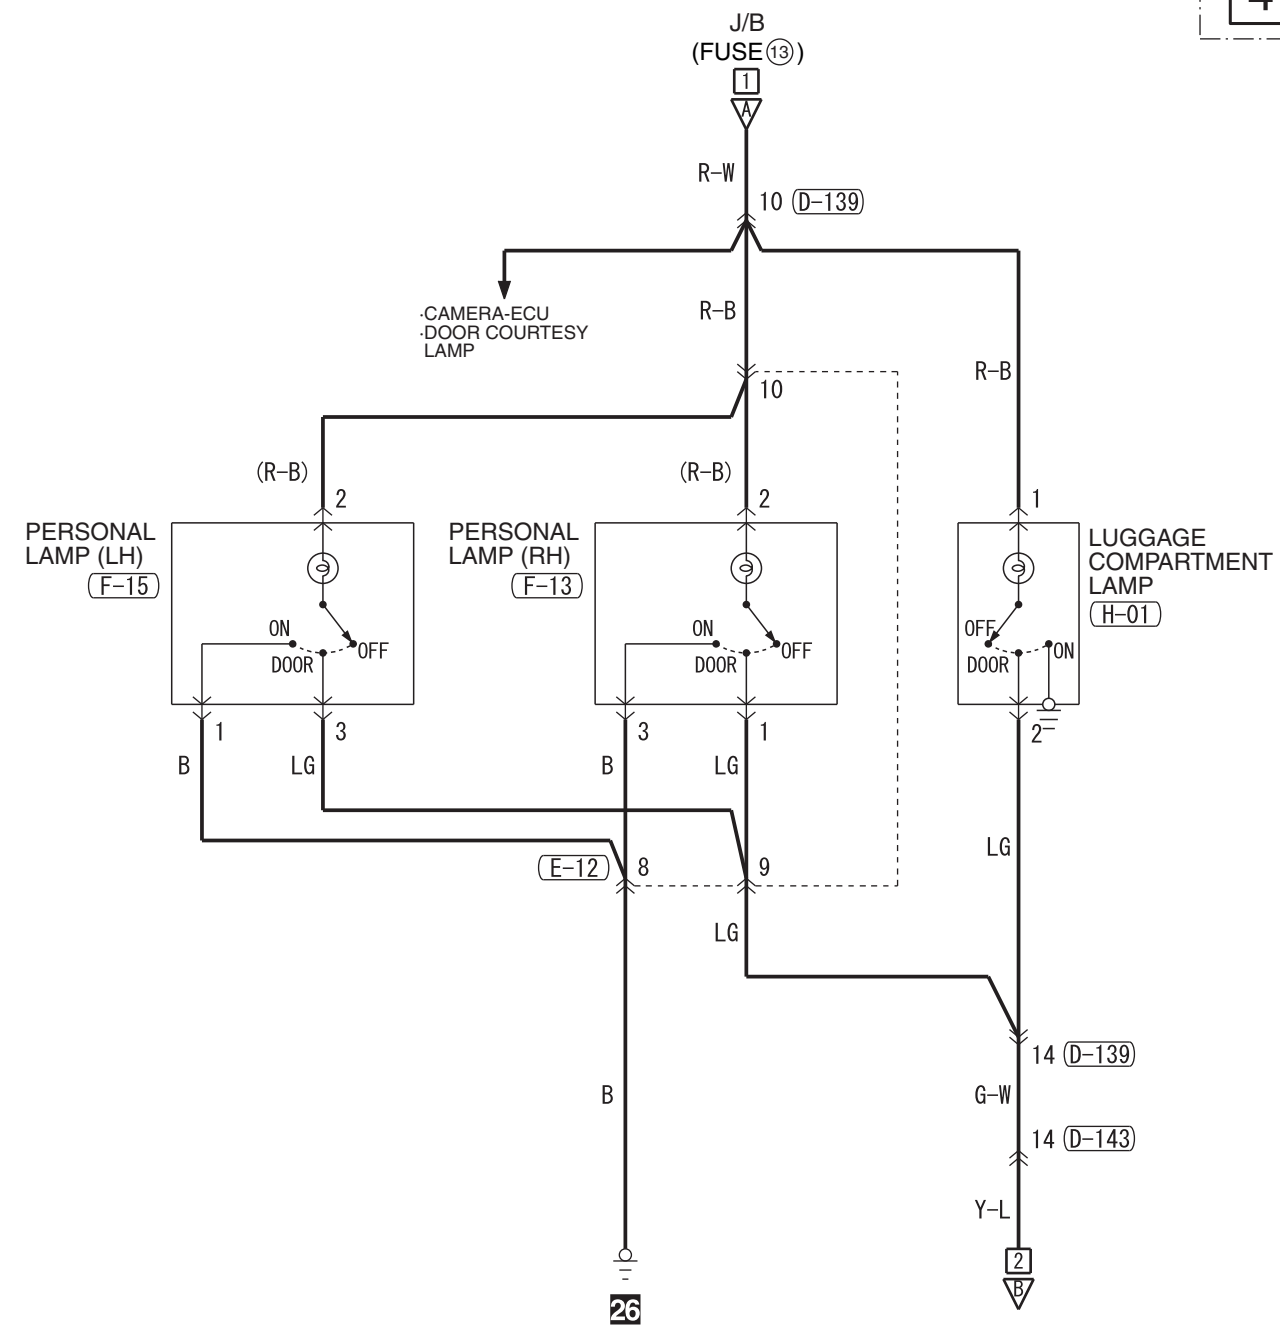

<VEHICLES WITH REAR COOLER>

<VEHICLES WITHOUT REAR COOLER>

Wire colour code
 B : Black LG : Light green G : Green L : Blue W : White Y : Yellow SB : Sky blue BR : Brown
 O : Orange GR : Grey R : Red P : Pink V : Violet PU : Purple SI : Silver BE : Beige