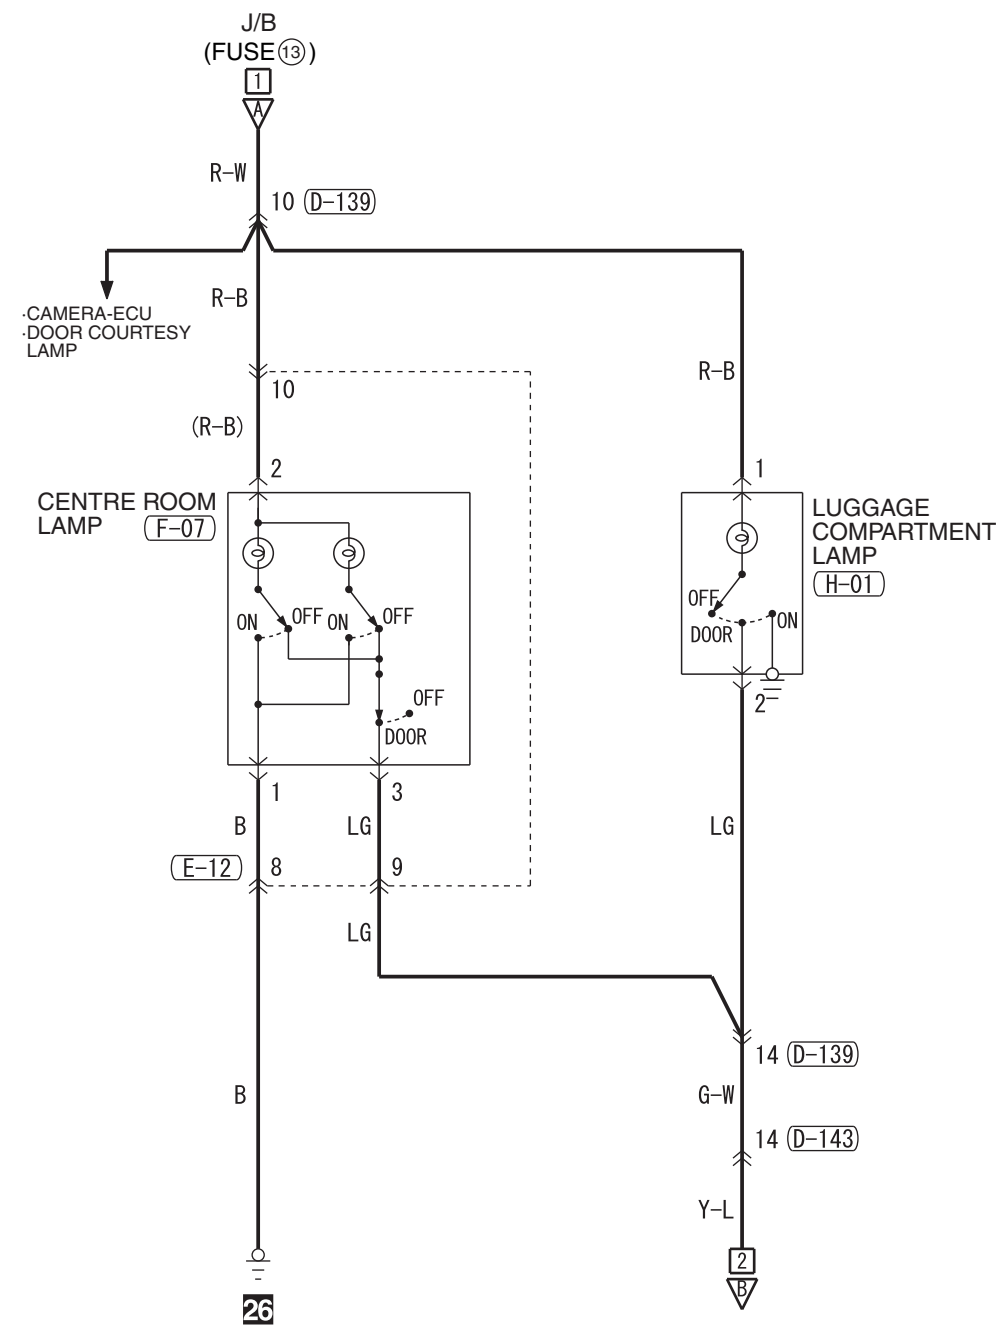

<VEHICLES WITH REAR COOLER>

<VEHICLES WITHOUT REAR COOLER>

Wire colour code
 B : Black LG : Light green G : Green L : Blue W : White Y : Yellow SB : Sky blue BR : Brown
 O : Orange GR : Grey R : Red P : Pink V : Violet PU : Purple SI : Silver BE : Beige