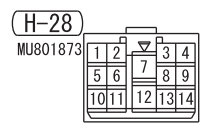

<VEHICLES WITH COOLER OR MANUAL AIR CONDITIONER>

REAR DOOR SWITCH (LH) (E-14)

REAR DOOR SWITCH (RH) (E-07)

TAILGATE LATCH SWITCH (H-13)

<VEHICLES WITH AUTOMATIC AIR CONDITIONER>

REAR DOOR SWITCH (LH) (E-14)

REAR DOOR SWITCH (RH) (E-07)

TAILGATE LATCH SWITCH (H-13)

Wire colour code
 B : Black LG : Light green G : Green L : Blue W : White Y : Yellow SB : Sky blue BR : Brown
 O : Orange GR : Grey R : Red P : Pink V : Violet PU : Purple SI : Silver BE : Beige