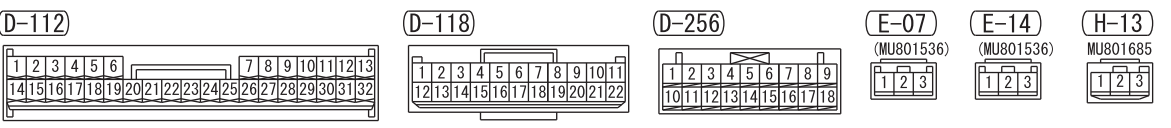

<VEHICLES WITH COOLER OR MANUAL AIR CONDITIONER>

REAR DOOR SWITCH (LH) (E-14)

REAR DOOR SWITCH (RH) (E-07)

TAILGATE LATCH SWITCH (H-13)

<VEHICLES WITH AUTOMATIC AIR CONDITIONER>

REAR DOOR SWITCH (LH) (E-14)

REAR DOOR SWITCH (RH) (E-07)

TAILGATE LATCH SWITCH (H-13)

Wire colour code
 B : Black LG : Light green G : Green L : Blue W : White Y : Yellow SB : Sky blue BR : Brown
 O : Orange GR : Grey R : Red P : Pink V : Violet PU : Purple SI : Silver BE : Beige