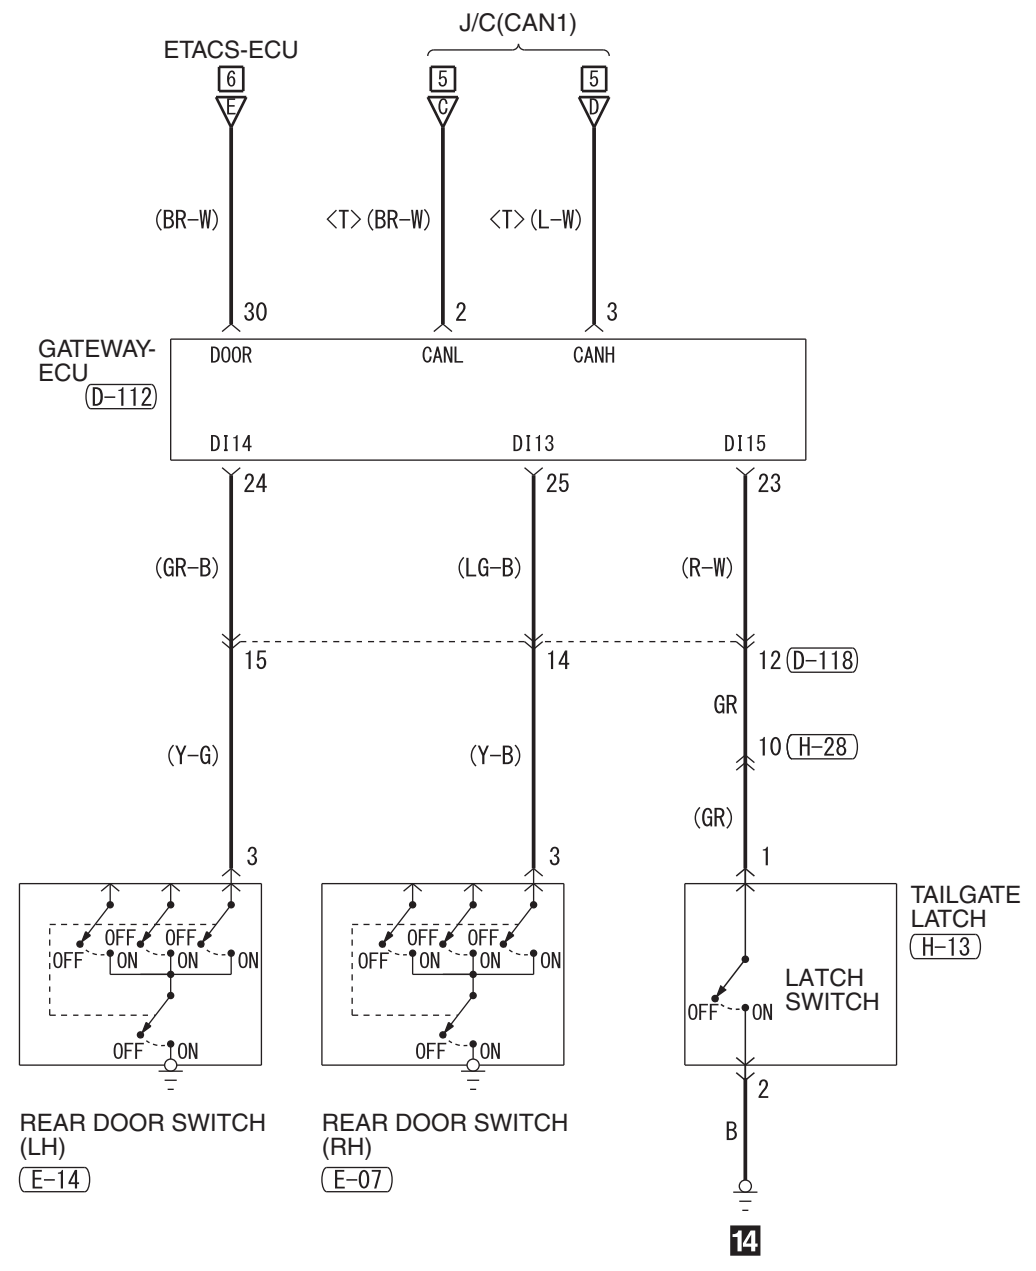

<VEHICLES WITH COOLER OR MANUAL AIR CONDITIONER>

REAR DOOR SWITCH (LH) (E-14)

REAR DOOR SWITCH (RH) (E-07)

TAILGATE LATCH SWITCH (H-13)

<VEHICLES WITH AUTOMATIC AIR CONDITIONER>

REAR DOOR SWITCH (LH) (E-14)

REAR DOOR SWITCH (RH) (E-07)

TAILGATE LATCH SWITCH (H-13)

Wire colour code
 B : Black LG : Light green G : Green L : Blue W : White Y : Yellow SB : Sky blue BR : Brown
 O : Orange GR : Grey R : Red P : Pink V : Violet PU : Purple SI : Silver BE : Beige