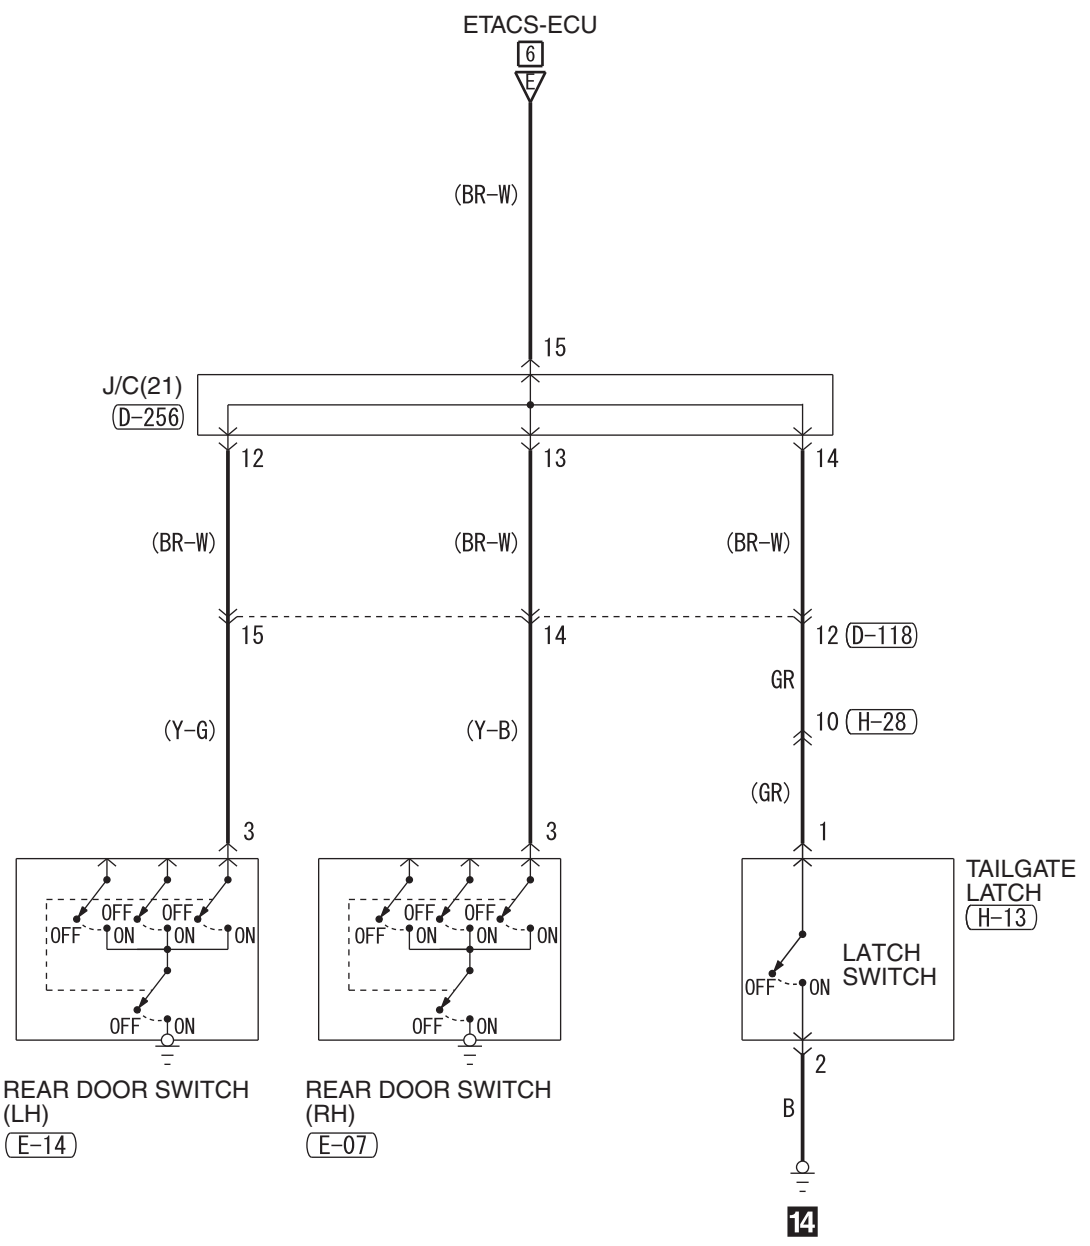

<VEHICLES WITH COOLER OR MANUAL AIR CONDITIONER>

REAR DOOR SWITCH (LH) (E-14)

REAR DOOR SWITCH (RH) (E-07)

TAILGATE LATCH SWITCH (H-13)

<VEHICLES WITH AUTOMATIC AIR CONDITIONER>

REAR DOOR SWITCH (LH) (E-14)

REAR DOOR SWITCH (RH) (E-07)

TAILGATE LATCH SWITCH (H-13)

Wire colour code
 B : Black LG : Light green G : Green L : Blue W : White Y : Yellow SB : Sky blue BR : Brown
 O : Orange GR : Grey R : Red P : Pink V : Violet PU : Purple SI : Silver BE : Beige