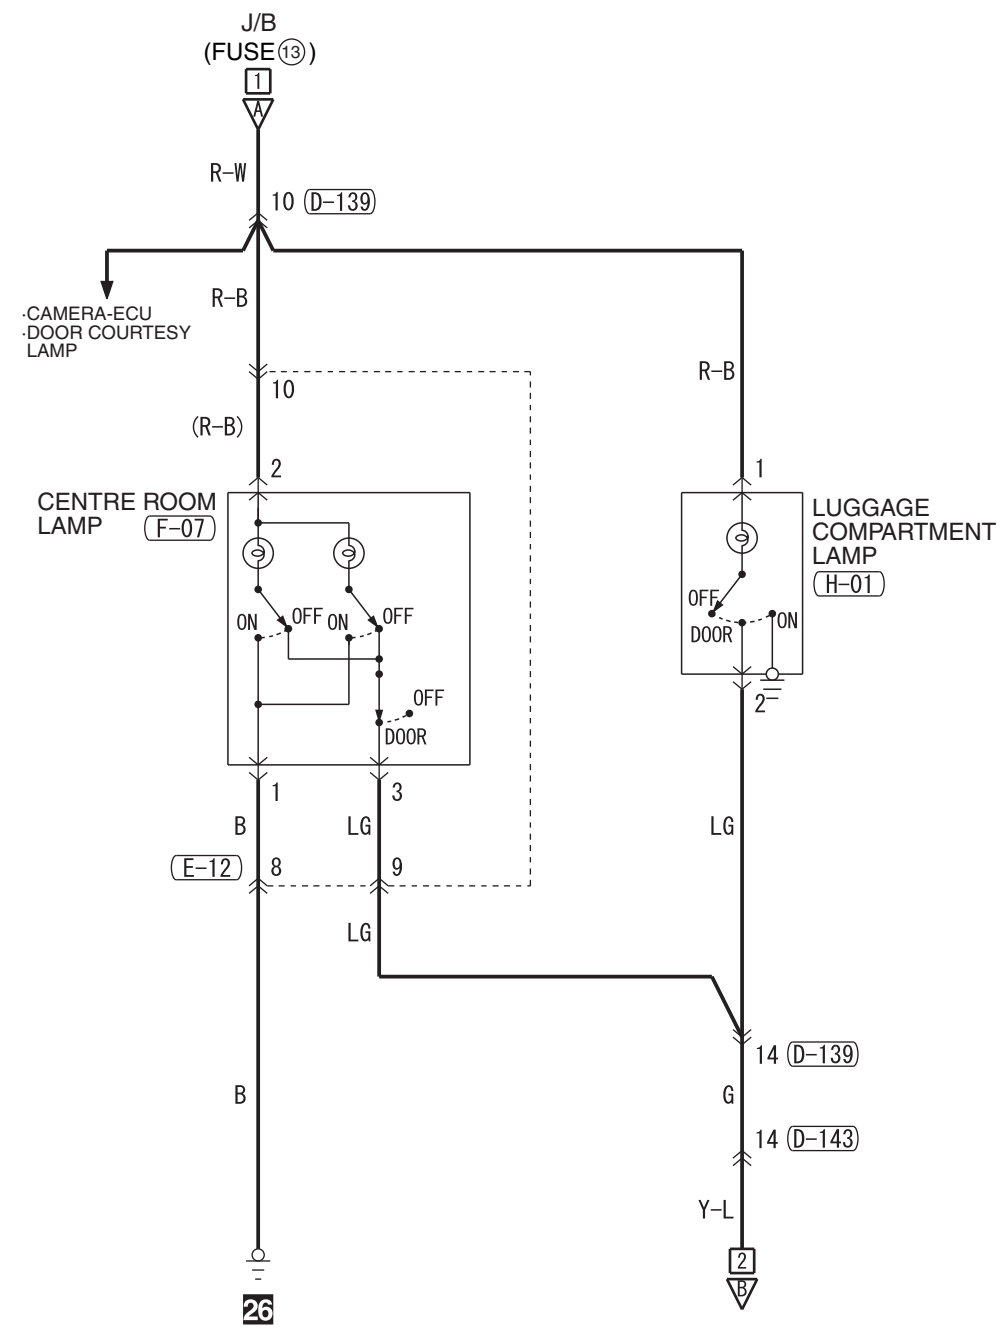

<VEHICLES WITH REAR COOLER>

<VEHICLES WITHOUT REAR COOLER>

Wire colour code
 B : Black LG : Light green G : Green L : Blue W : White Y : Yellow SB : Sky blue BR : Brown
 O : Orange GR : Grey R : Red P : Pink V : Violet PU : Purple SI : Silver BE : Beige