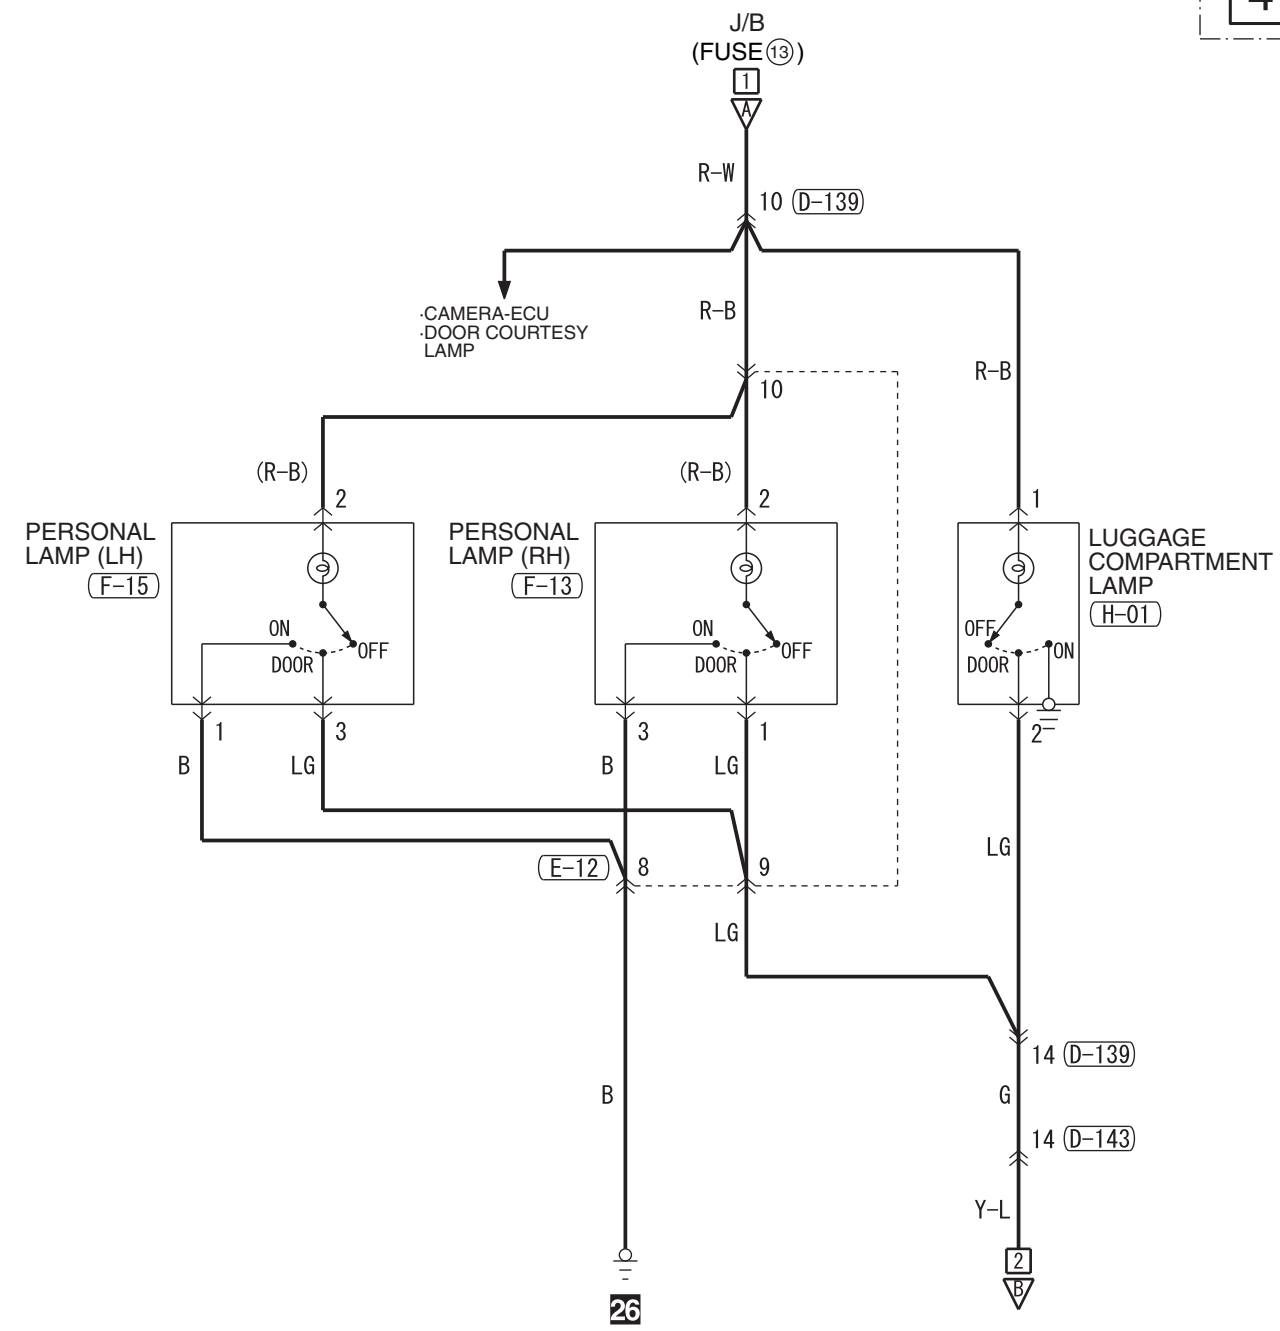

<VEHICLES WITH REAR COOLER>

<VEHICLES WITHOUT REAR COOLER>

Wire colour code
 B : Black LG : Light green G : Green L : Blue W : White Y : Yellow SB : Sky blue BR : Brown
 O : Orange GR : Grey R : Red P : Pink V : Violet PU : Purple SI : Silver BE : Beige