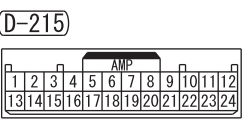

<LHD>

Wire colour code
 B : Black LG : Light green G : Green L : Blue W : White Y : Yellow SB : Sky blue BR : Brown
 O : Orange GR : Grey R : Red P : Pink V : Violet PU : Purple SI : Silver BE : Beige