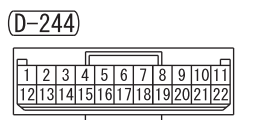

<LHD>

Wire colour code
 B : Black LG : Light green G : Green L : Blue W : White Y : Yellow SB : Sky blue BR : Brown
 O : Orange GR : Grey R : Red P : Pink V : Violet PU : Purple SI : Silver BE : Beige