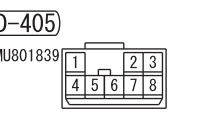

<LHD>

Wire colour code
 B : Black LG : Light green G : Green L : Blue W : White Y : Yellow SB : Sky blue BR : Brown
 O : Orange GR : Grey R : Red P : Pink V : Violet PU : Purple SI : Silver BE : Beige