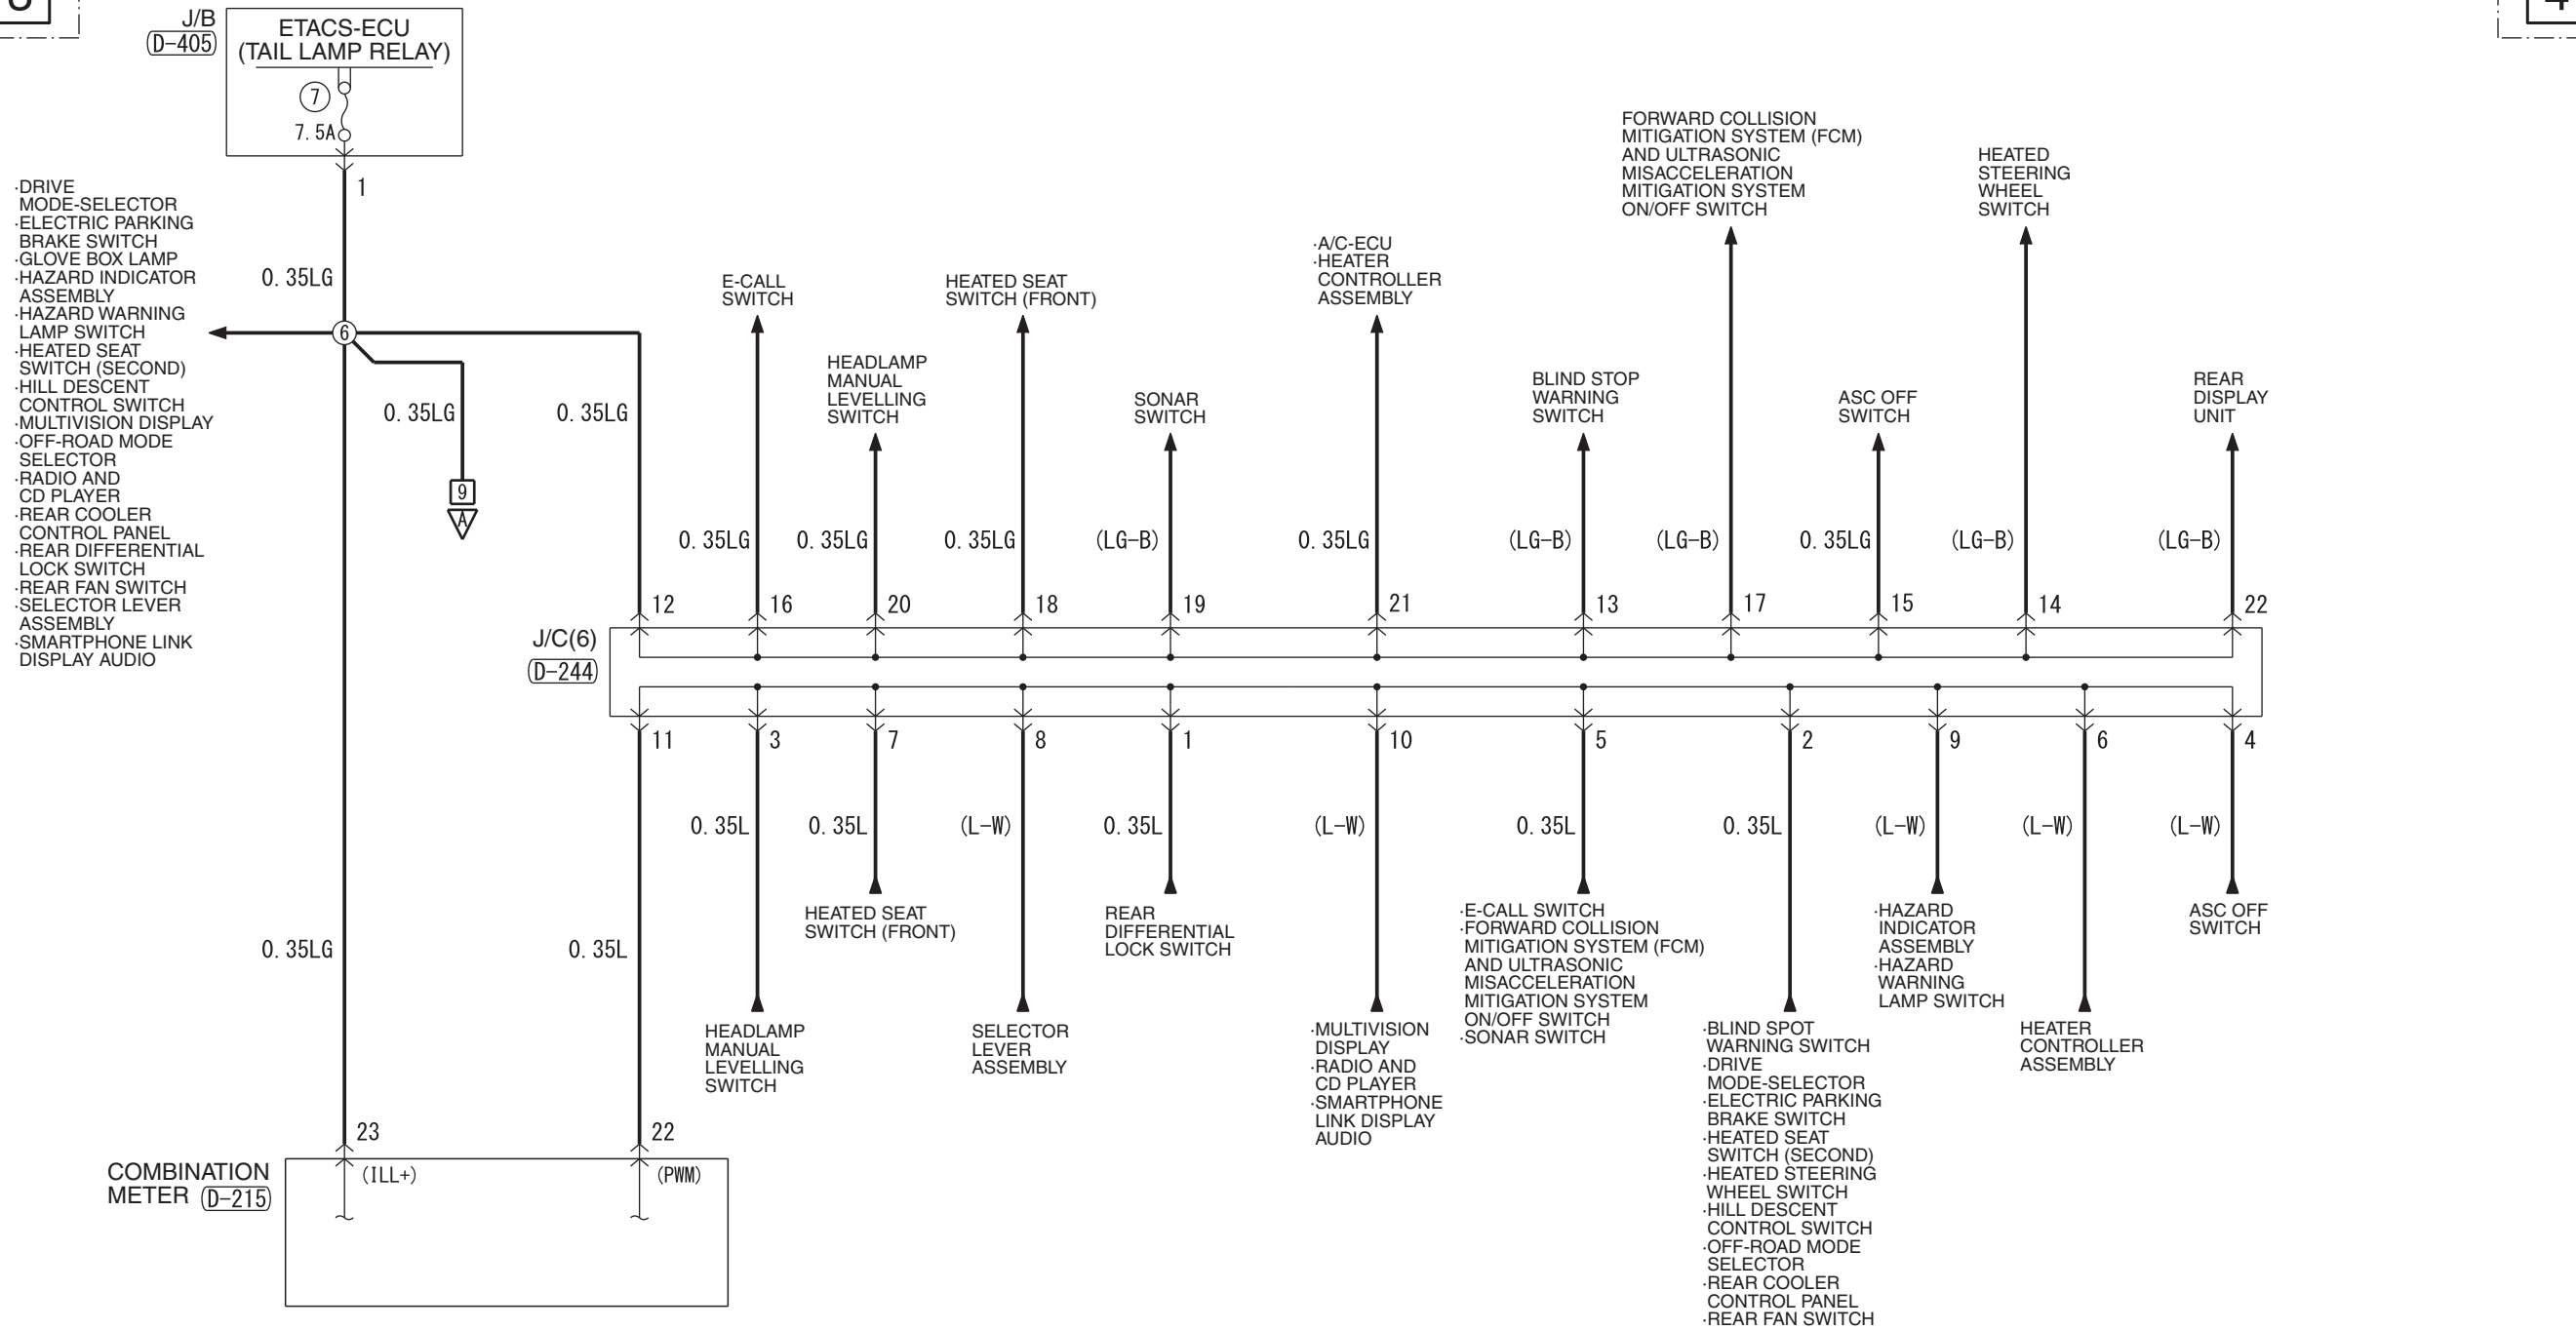

<LHD>

Wire colour code
 B : Black LG : Light green G : Green L : Blue W : White Y : Yellow SB : Sky blue BR : Brown
 O : Orange GR : Grey R : Red P : Pink V : Violet PU : Purple SI : Silver BE : Beige