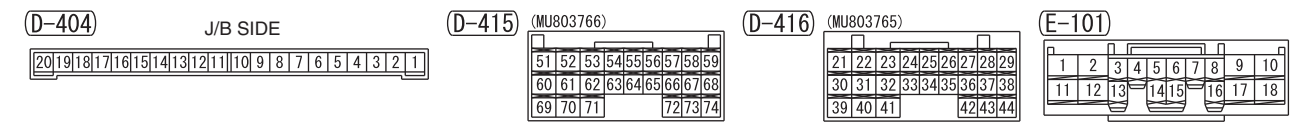

NOTE
*1: VEHICLES WITH VEHICLE-SPEED SENSITIVE AUTOMATIC DOOR LOCK (WITH IMPACT-SENSITIVE UNLOCK MECHANISM)

Wire colour code
B : Black LG : Light green G : Green L : Blue W : White Y : Yellow SB : Sky blue BR : Brown
O : Orange GR : Grey R : Red P : Pink V : Violet PU : Purple SI : Silver BE : Beige