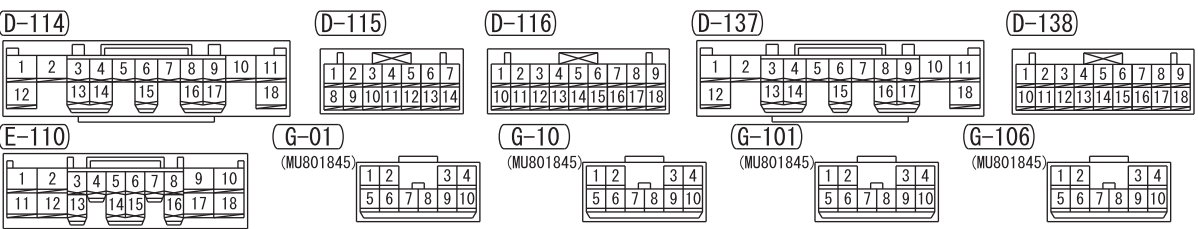

NOTE
*1: VEHICLES WITH VEHICLE-SPEED SENSITIVE AUTOMATIC DOOR LOCK (WITH IMPACT-SENSITIVE UNLOCK MECHANISM)

Wire colour code
B : Black LG : Light green G : Green L : Blue W : White Y : Yellow SB : Sky blue BR : Brown
O : Orange GR : Grey R : Red P : Pink V : Violet PU : Purple SI : Silver BE : Beige