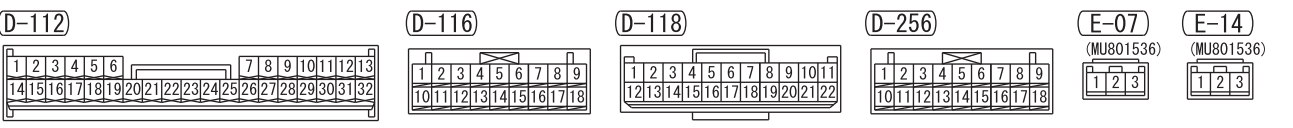

<VEHICLES WITH COOLER OR MANUAL AIR CONDITIONER>

<VEHICLES WITH AUTOMATIC AIR CONDITIONER>

Wire colour code  
 B : Black LG : Light green G : Green L : Blue W : White Y : Yellow SB : Sky blue BR : Brown  
 O : Orange GR : Grey R : Red P : Pink V : Violet PU : Purple SI : Silver BE : Beige