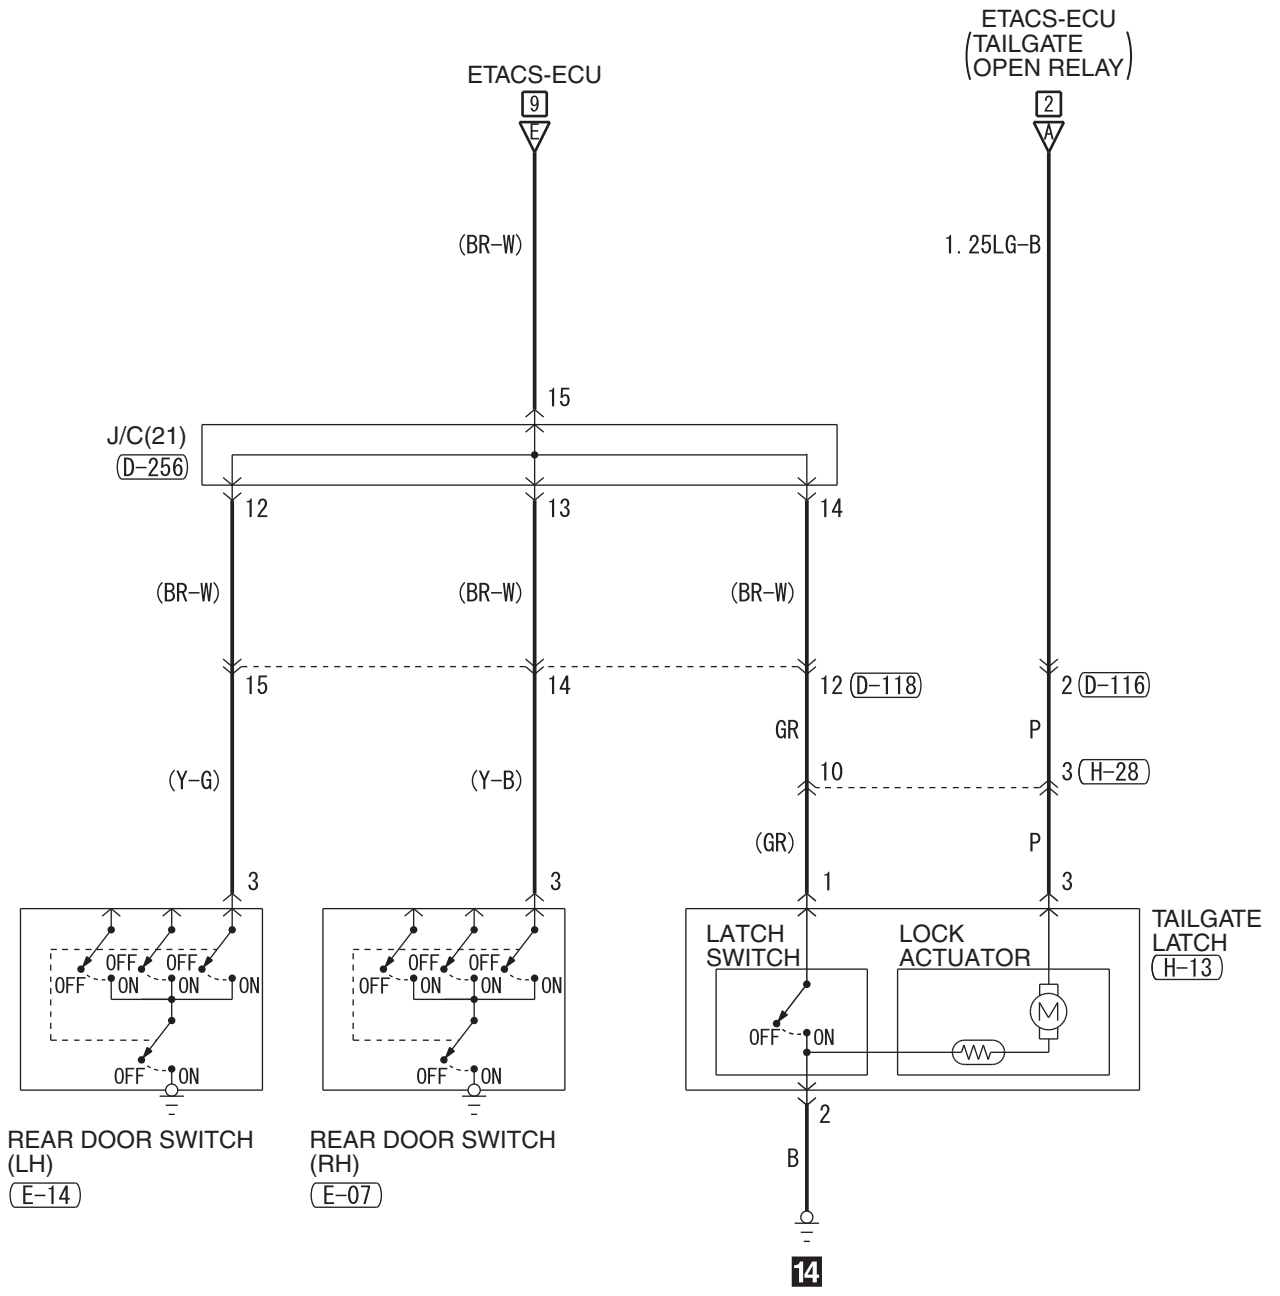

<VEHICLES WITH COOLER OR MANUAL AIR CONDITIONER>

<VEHICLES WITH AUTOMATIC AIR CONDITIONER>

Wire colour code  
 B : Black LG : Light green G : Green L : Blue W : White Y : Yellow SB : Sky blue BR : Brown  
 O : Orange GR : Grey R : Red P : Pink V : Violet PU : Purple SI : Silver BE : Beige