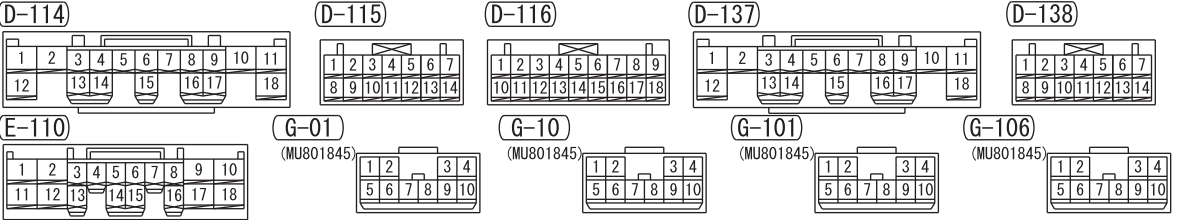

NOTE
 *: VEHICLES WITH VEHICLE-SPEED SENSITIVE AUTOMATIC DOOR LOCK (WITH IMPACT-SENSITIVE UNLOCK MECHANISM)

Wire colour code
 B : Black LG : Light green G : Green L : Blue W : White Y : Yellow SB : Sky blue BR : Brown
 O : Orange GR : Grey R : Red P : Pink V : Violet PU : Purple SI : Silver BE : Beige