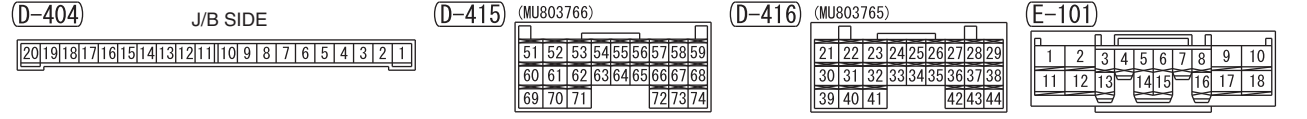

NOTE
 *: VEHICLES WITH VEHICLE-SPEED SENSITIVE AUTOMATIC DOOR LOCK (WITH IMPACT-SENSITIVE UNLOCK MECHANISM)

Wire colour code
 B : Black LG : Light green G : Green L : Blue W : White Y : Yellow SB : Sky blue BR : Brown
 O : Orange GR : Grey R : Red P : Pink V : Violet PU : Purple SI : Silver BE : Beige