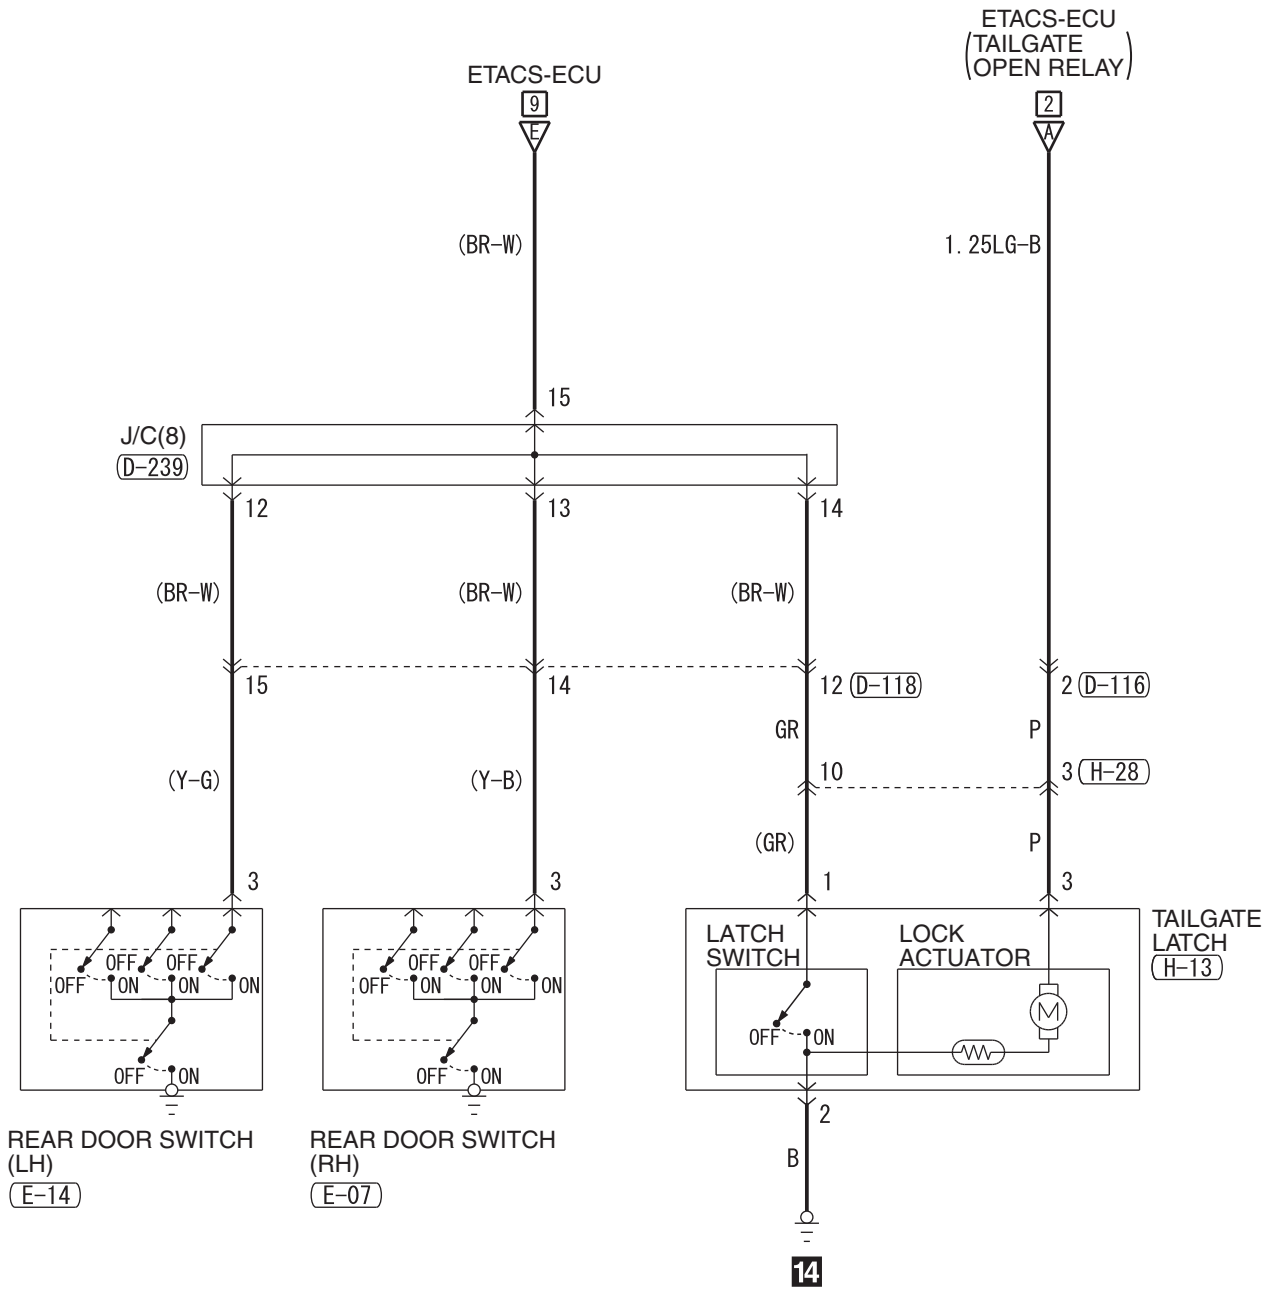

<VEHICLES WITH COOLER OR MANUAL AIR CONDITIONER>

<VEHICLES WITH AUTOMATIC AIR CONDITIONER>

Wire colour code  
 B : Black LG : Light green G : Green L : Blue W : White Y : Yellow SB : Sky blue BR : Brown  
 O : Orange GR : Grey R : Red P : Pink V : Violet PU : Purple SI : Silver BE : Beige