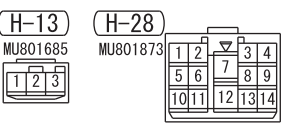

<VEHICLES WITH COOLER OR MANUAL AIR CONDITIONER>

<VEHICLES WITH AUTOMATIC AIR CONDITIONER>

Wire colour code  
 B : Black LG : Light green G : Green L : Blue W : White Y : Yellow SB : Sky blue BR : Brown  
 O : Orange GR : Grey R : Red P : Pink V : Violet PU : Purple SI : Silver BE : Beige