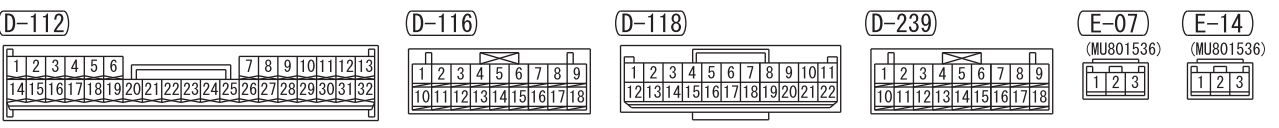

<VEHICLES WITH COOLER OR MANUAL AIR CONDITIONER>

<VEHICLES WITH AUTOMATIC AIR CONDITIONER>

Wire colour code  
 B : Black LG : Light green G : Green L : Blue W : White Y : Yellow SB : Sky blue BR : Brown  
 O : Orange GR : Grey R : Red P : Pink V : Violet PU : Purple SI : Silver BE : Beige