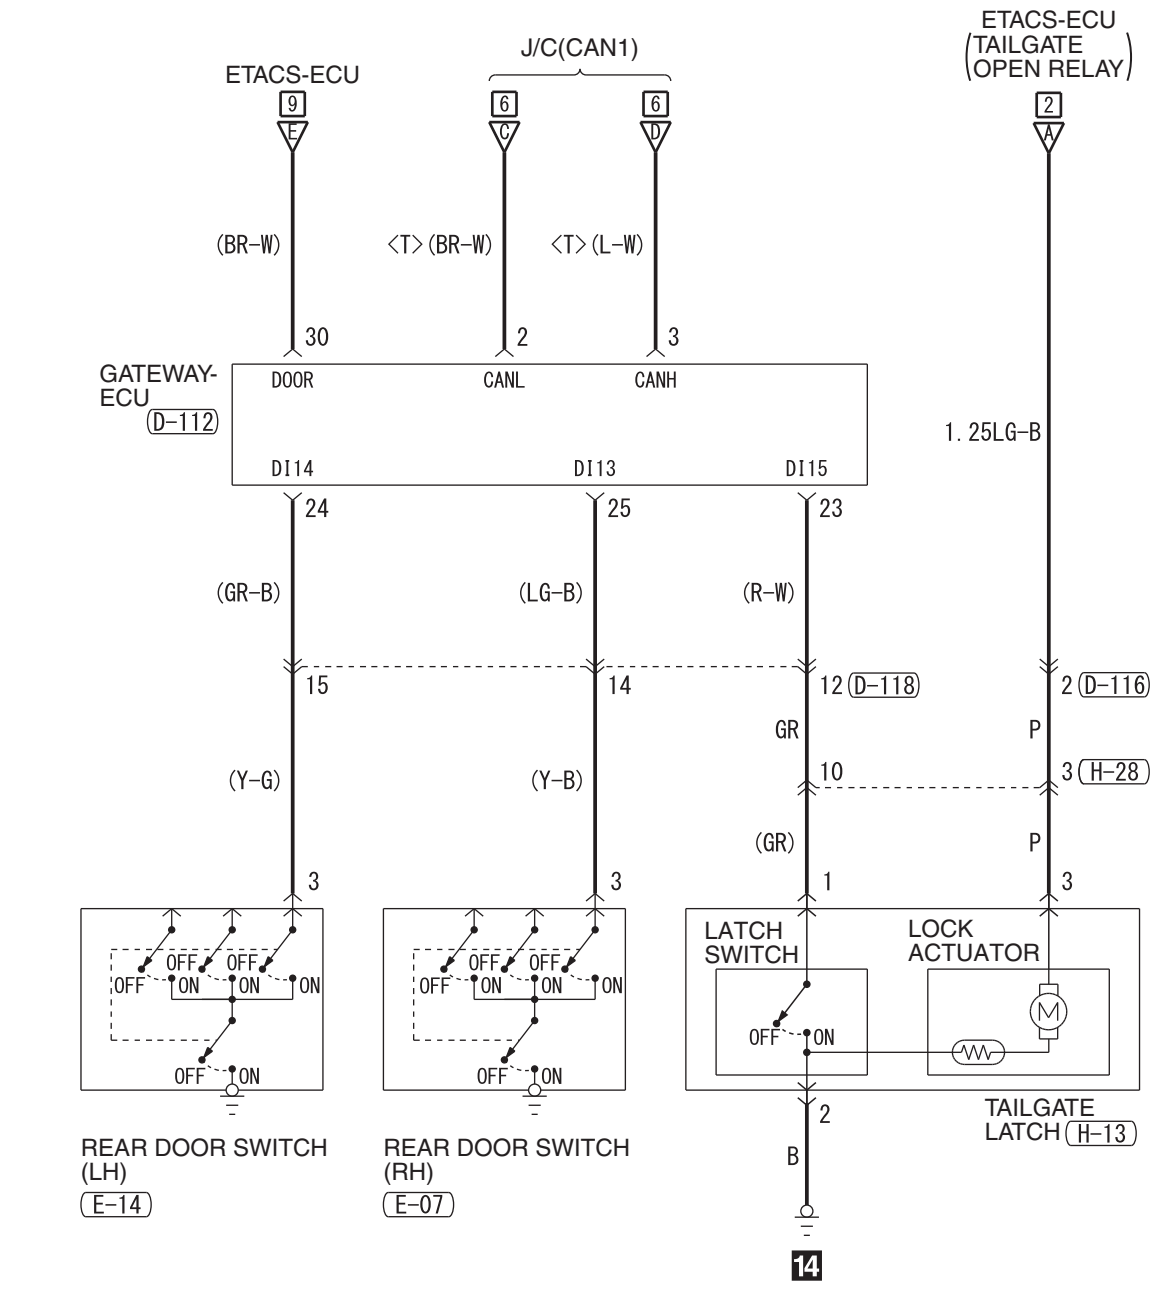

<VEHICLES WITH COOLER OR MANUAL AIR CONDITIONER>

<VEHICLES WITH AUTOMATIC AIR CONDITIONER>

Wire colour code  
 B : Black LG : Light green G : Green L : Blue W : White Y : Yellow SB : Sky blue BR : Brown  
 O : Orange GR : Grey R : Red P : Pink V : Violet PU : Purple SI : Silver BE : Beige