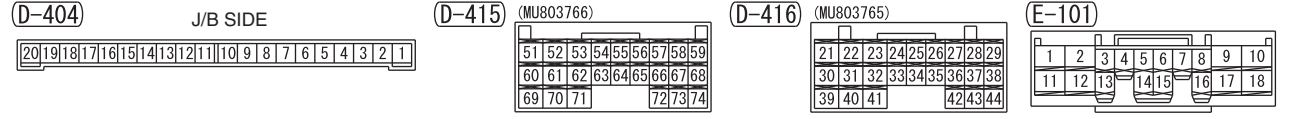

Wire colour code  
 B : Black LG : Light green G : Green L : Blue W : White Y : Yellow SB : Sky blue BR : Brown  
 O : Orange GR : Grey R : Red P : Pink V : Violet PU : Purple SI : Silver BE : Beige