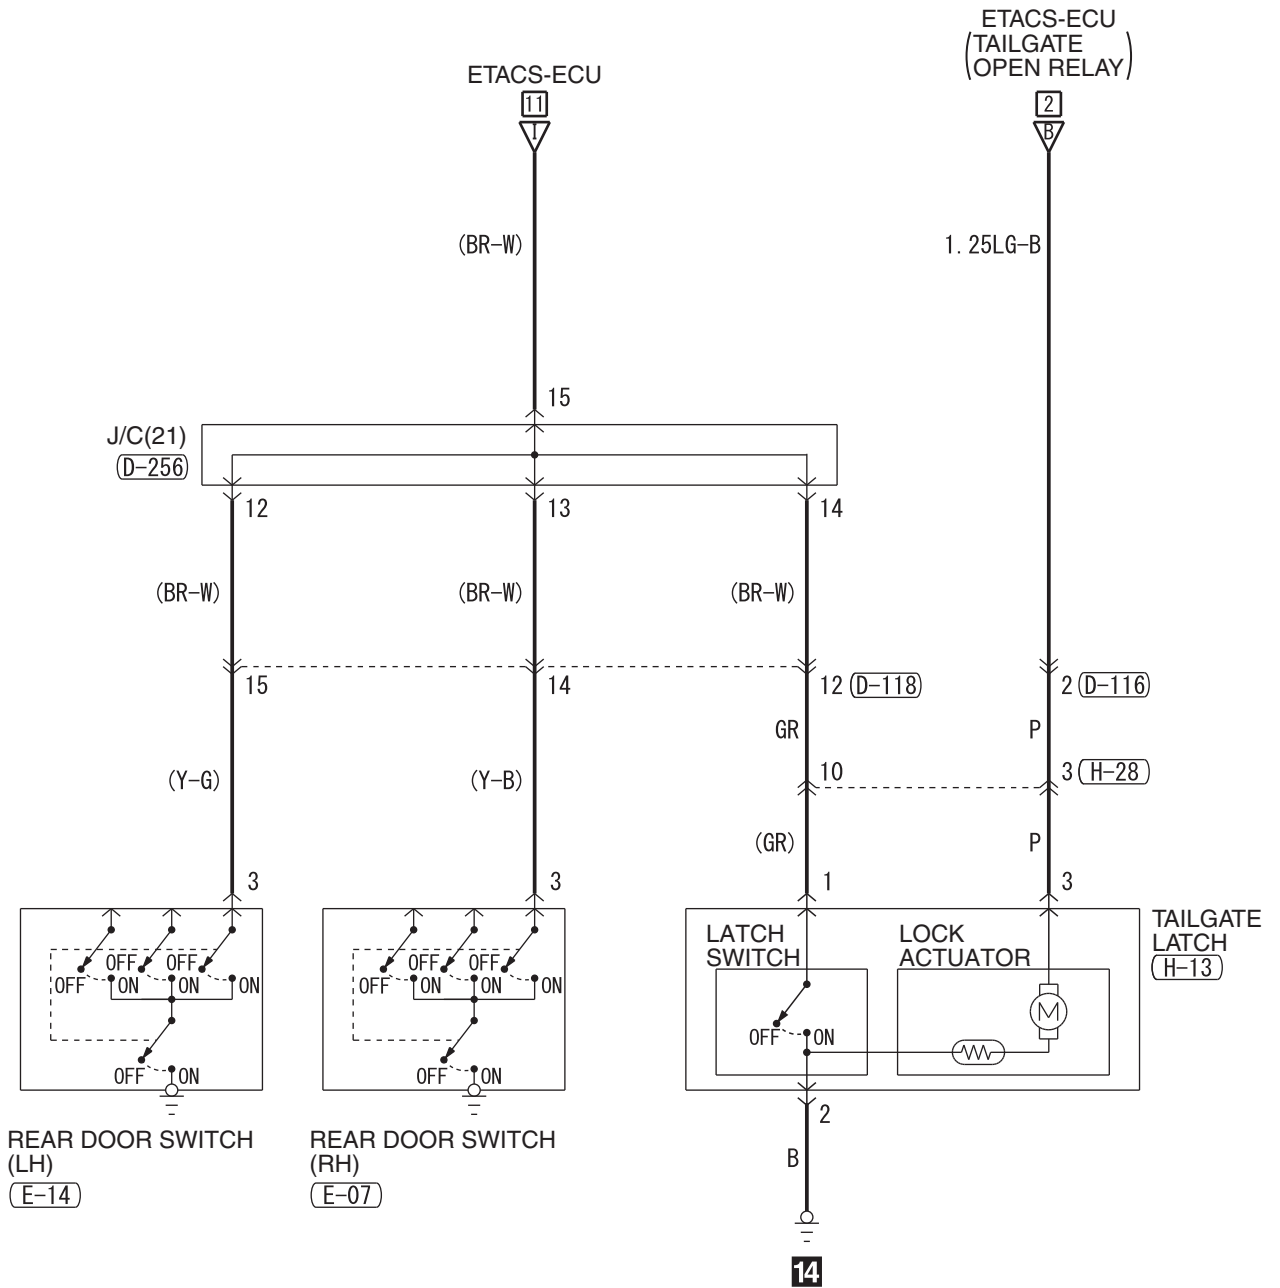

<VEHICLES WITH COOLER OR MANUAL AIR CONDITIONER>

<VEHICLES WITH AUTOMATIC AIR CONDITIONER>

Wire colour code
 B : Black LG : Light green G : Green L : Blue W : White Y : Yellow SB : Sky blue BR : Brown
 O : Orange GR : Grey R : Red P : Pink V : Violet PU : Purple SI : Silver BE : Beige