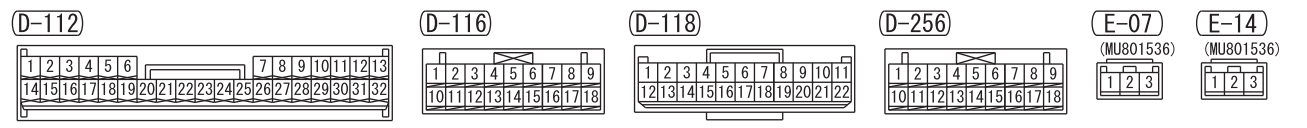

<VEHICLES WITH COOLER OR MANUAL AIR CONDITIONER>

<VEHICLES WITH AUTOMATIC AIR CONDITIONER>

Wire colour code
 B : Black LG : Light green G : Green L : Blue W : White Y : Yellow SB : Sky blue BR : Brown
 O : Orange GR : Grey R : Red P : Pink V : Violet PU : Purple SI : Silver BE : Beige