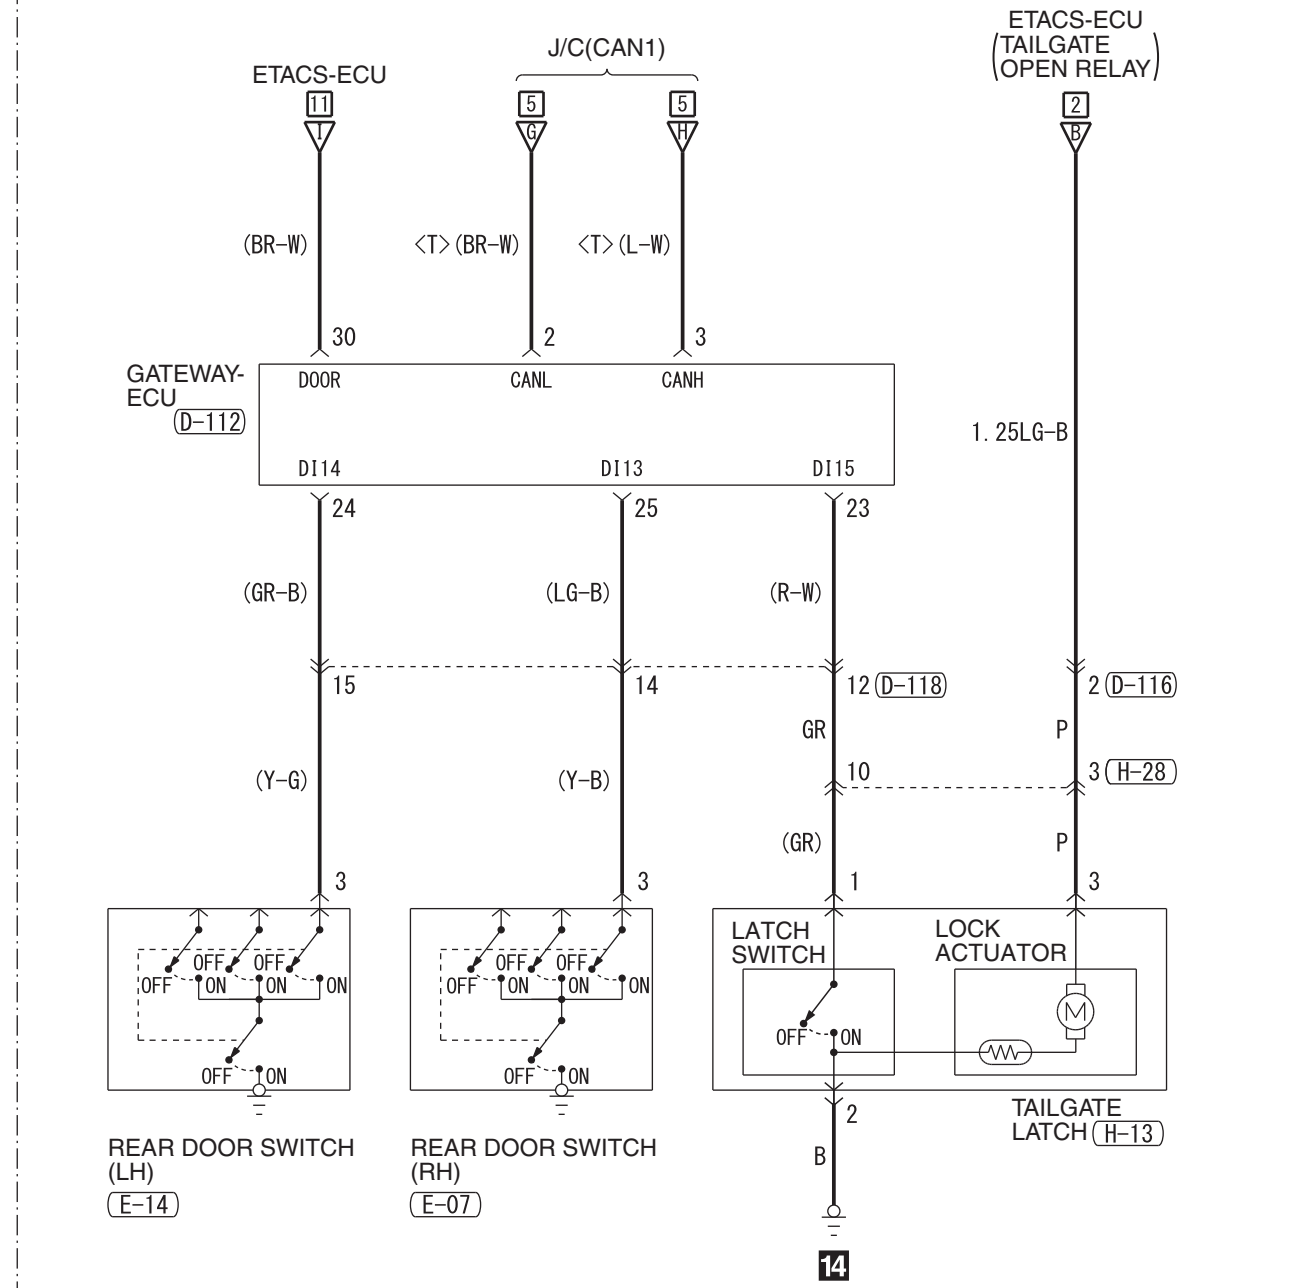

<VEHICLES WITH COOLER OR MANUAL AIR CONDITIONER>

<VEHICLES WITH AUTOMATIC AIR CONDITIONER>

Wire colour code
 B : Black LG : Light green G : Green L : Blue W : White Y : Yellow SB : Sky blue BR : Brown
 O : Orange GR : Grey R : Red P : Pink V : Violet PU : Purple SI : Silver BE : Beige