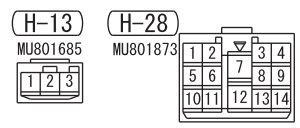

<VEHICLES WITH COOLER OR MANUAL AIR CONDITIONER>

<VEHICLES WITH AUTOMATIC AIR CONDITIONER>

Wire colour code
 B : Black LG : Light green G : Green L : Blue W : White Y : Yellow SB : Sky blue BR : Brown
 O : Orange GR : Grey R : Red P : Pink V : Violet PU : Purple SI : Silver BE : Beige