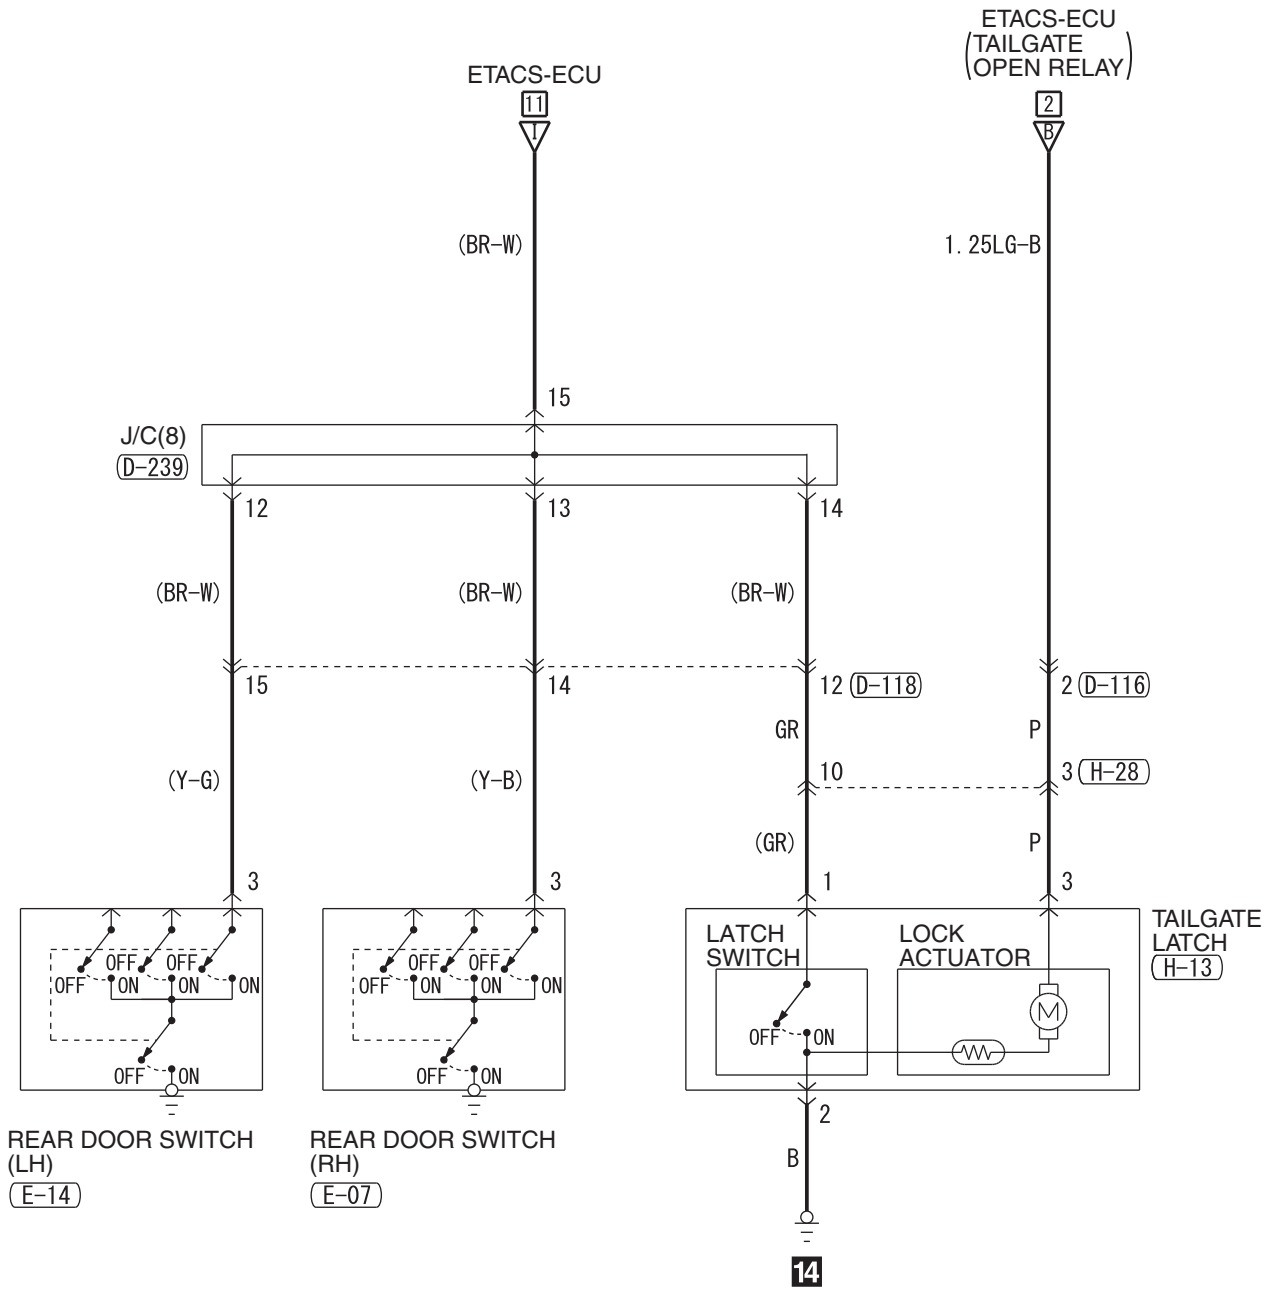

<VEHICLES WITH COOLER OR MANUAL AIR CONDITIONER>

<VEHICLES WITH AUTOMATIC AIR CONDITIONER>

Wire colour code
 B : Black LG : Light green G : Green L : Blue W : White Y : Yellow SB : Sky blue BR : Brown
 O : Orange GR : Grey R : Red P : Pink V : Violet PU : Purple SI : Silver BE : Beige