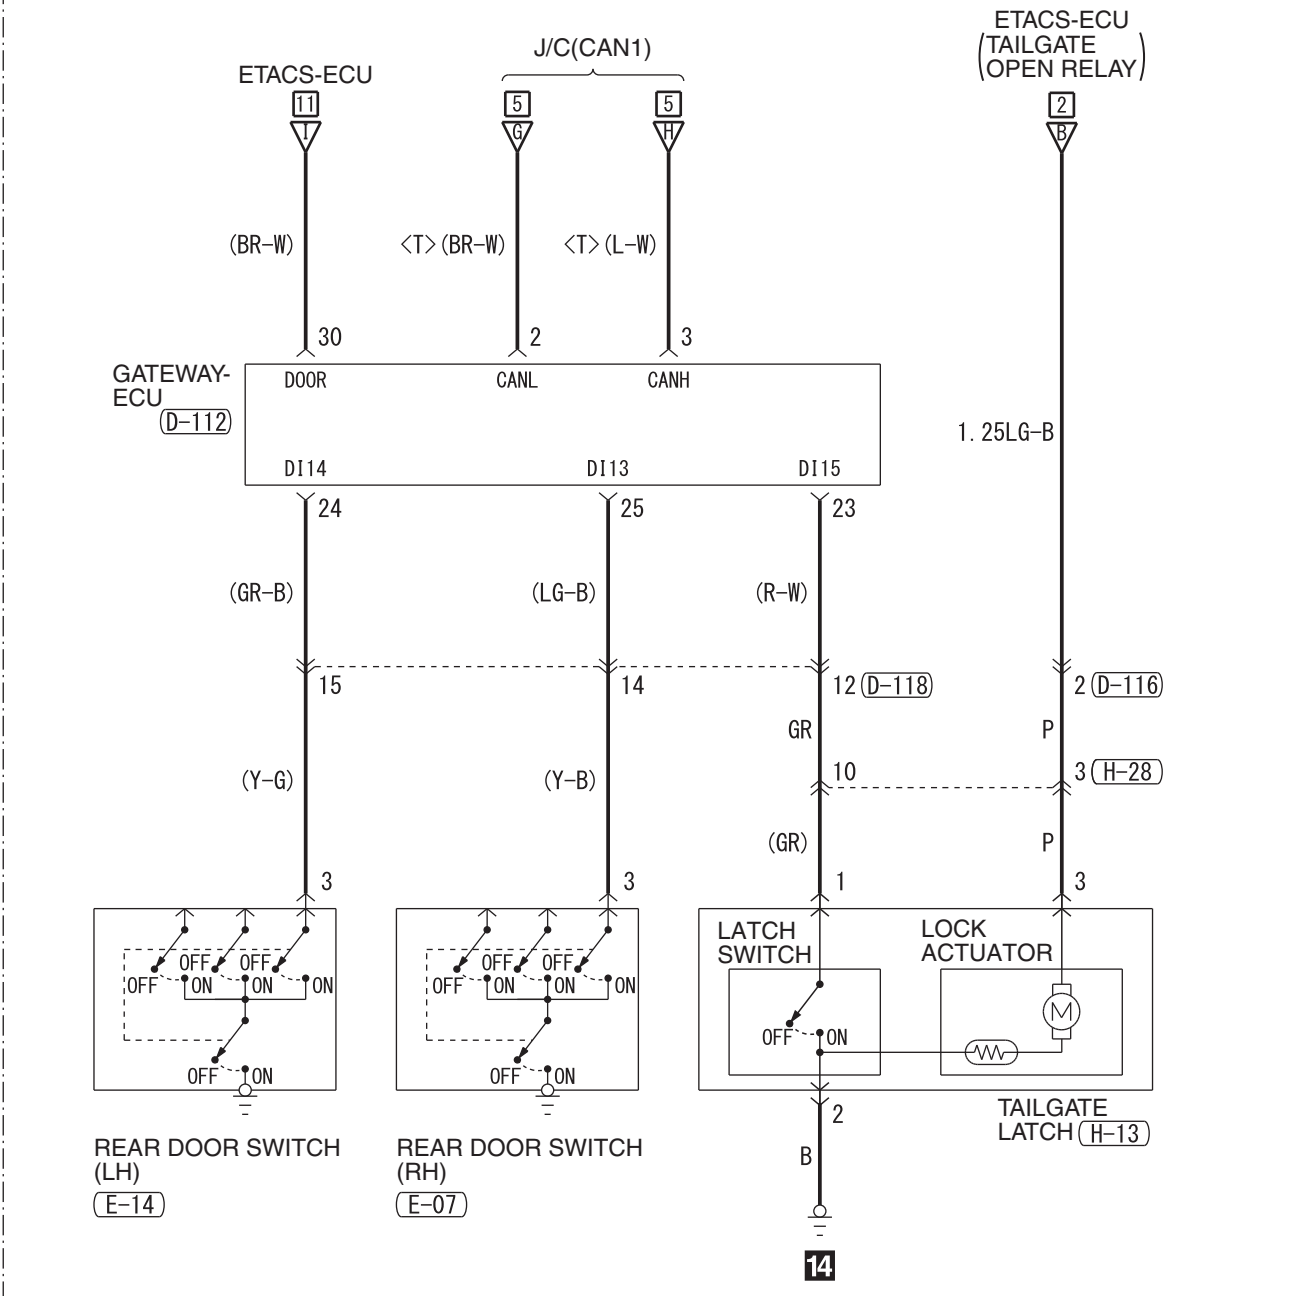

<VEHICLES WITH COOLER OR MANUAL AIR CONDITIONER>

<VEHICLES WITH AUTOMATIC AIR CONDITIONER>

Wire colour code
 B : Black LG : Light green G : Green L : Blue W : White Y : Yellow SB : Sky blue BR : Brown
 O : Orange GR : Grey R : Red P : Pink V : Violet PU : Purple SI : Silver BE : Beige