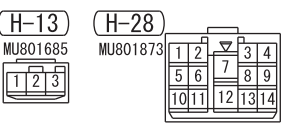

<VEHICLES WITH COOLER OR MANUAL AIR CONDITIONER>

<VEHICLES WITH AUTOMATIC AIR CONDITIONER>

Wire colour code
 B : Black LG : Light green G : Green L : Blue W : White Y : Yellow SB : Sky blue BR : Brown
 O : Orange GR : Grey R : Red P : Pink V : Violet PU : Purple SI : Silver BE : Beige