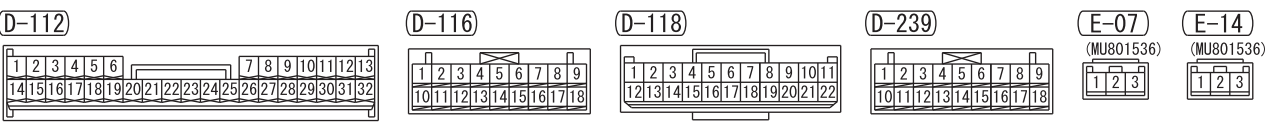

<VEHICLES WITH COOLER OR MANUAL AIR CONDITIONER>

<VEHICLES WITH AUTOMATIC AIR CONDITIONER>

Wire colour code
 B : Black LG : Light green G : Green L : Blue W : White Y : Yellow SB : Sky blue BR : Brown
 O : Orange GR : Grey R : Red P : Pink V : Violet PU : Purple SI : Silver BE : Beige