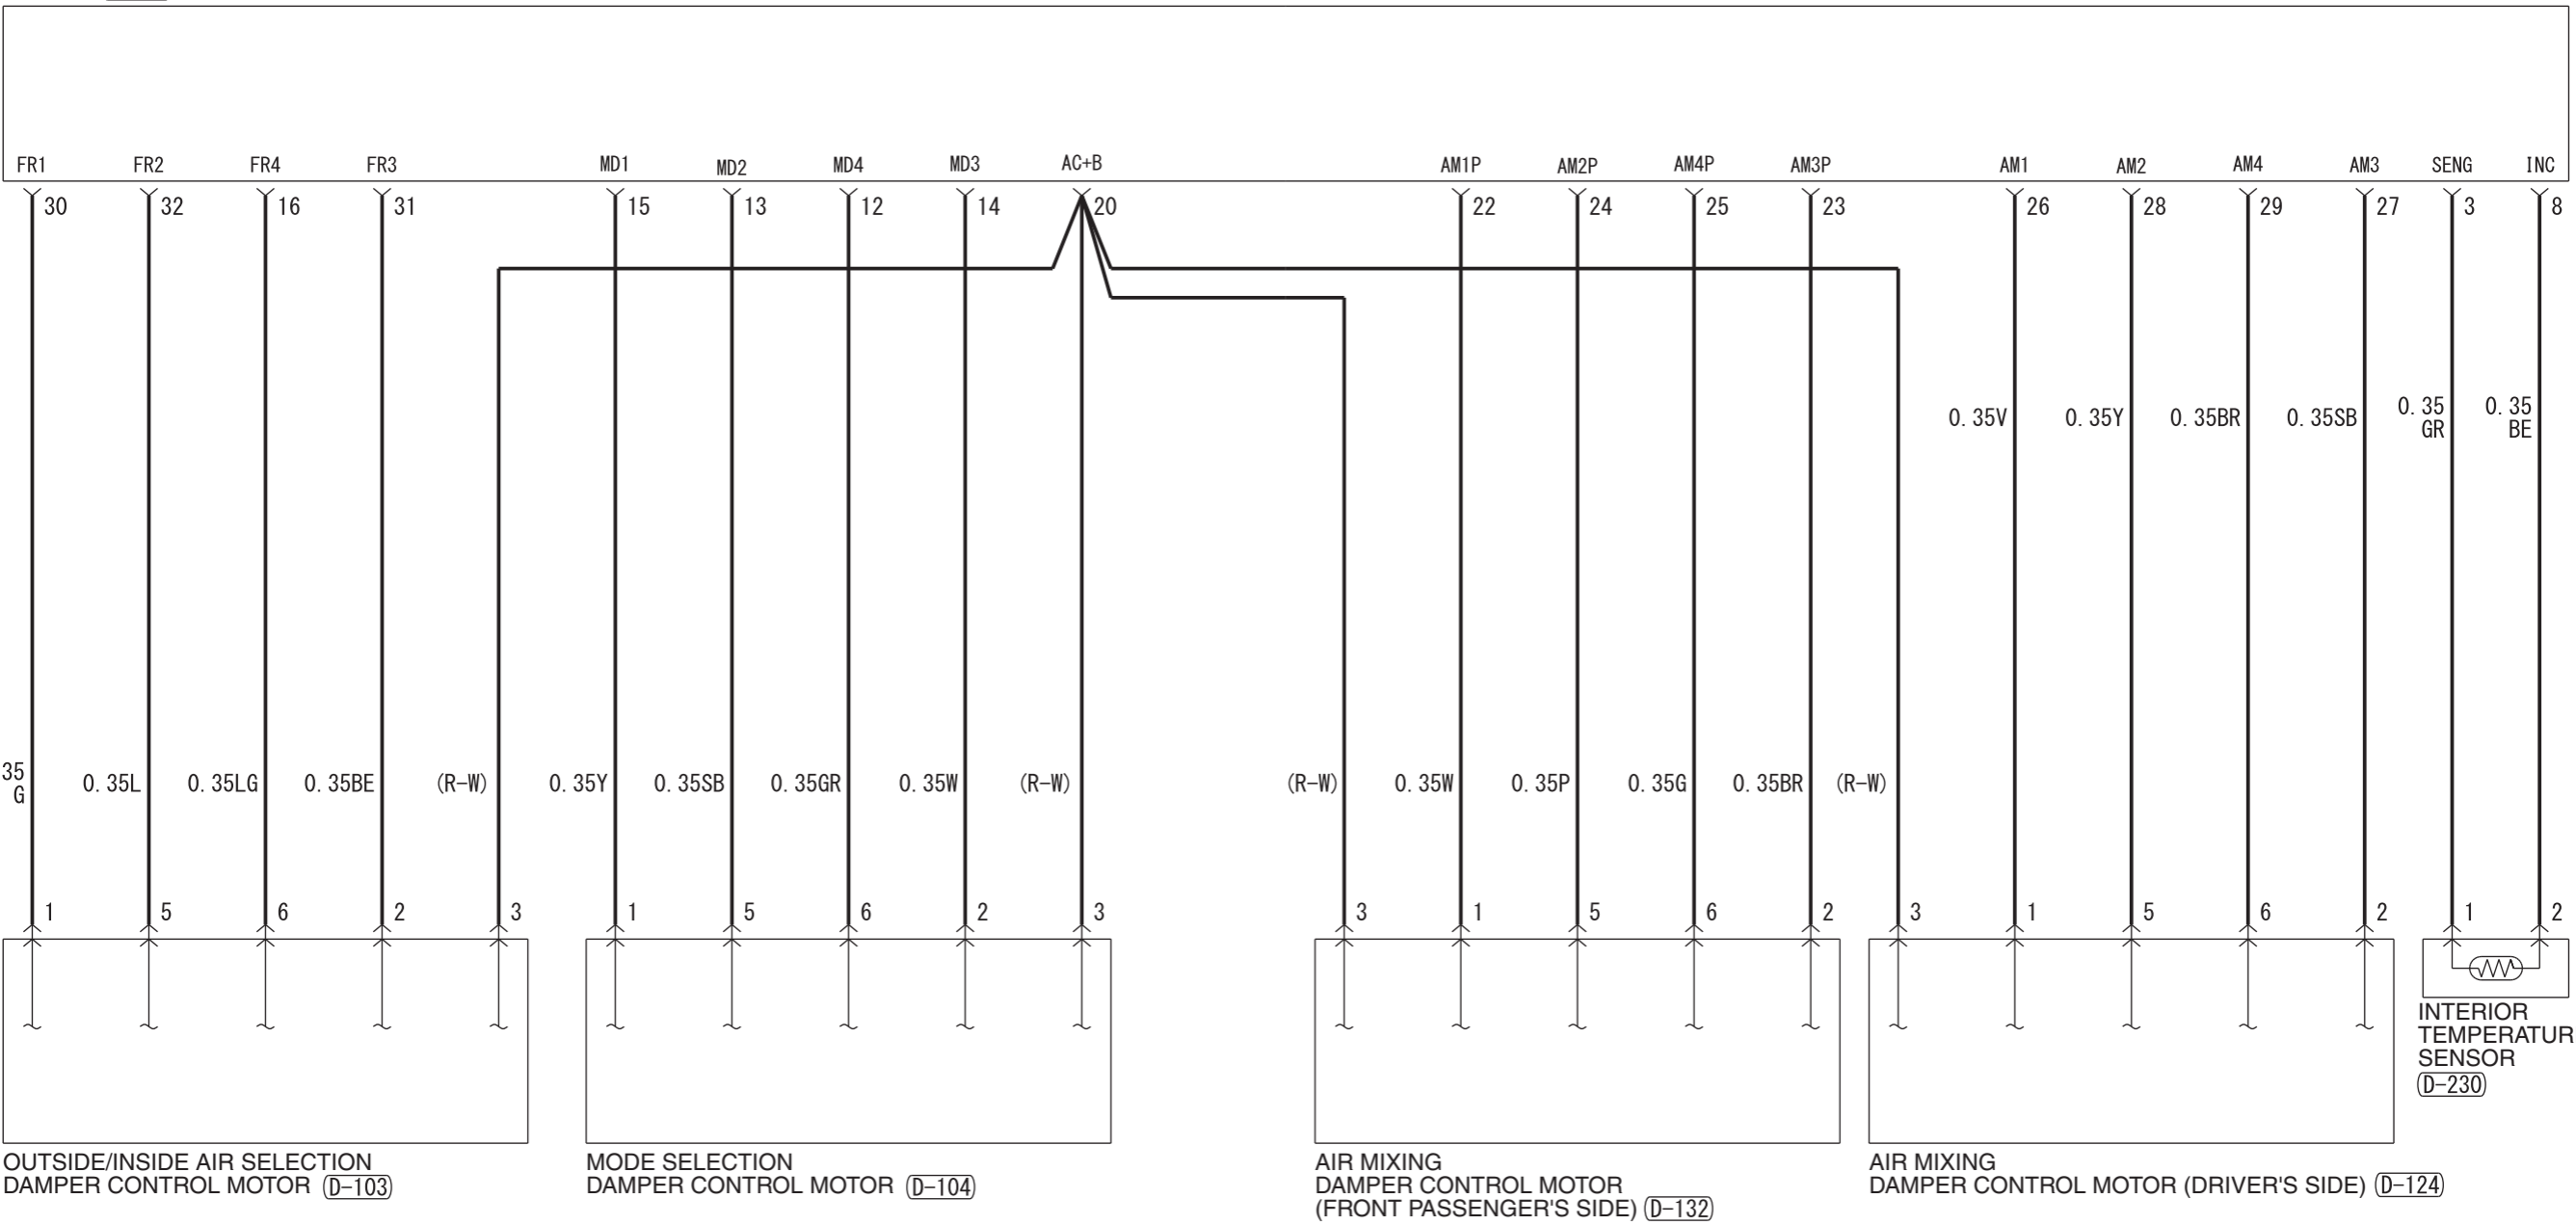

A/C-ECU (D-105)

Wire colour code
 B : Black LG : Light green G : Green L : Blue W : White Y : Yellow SB : Sky blue BR : Brown
 O : Orange GR : Grey R : Red P : Pink V : Violet PU : Purple SI : Silver BE : Beige