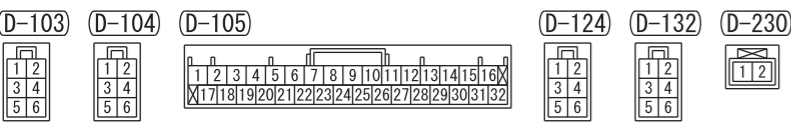

A/C-ECU (D-105)

Wire colour code
 B : Black LG : Light green G : Green L : Blue W : White Y : Yellow SB : Sky blue BR : Brown
 O : Orange GR : Grey R : Red P : Pink V : Violet PU : Purple SI : Silver BE : Beige