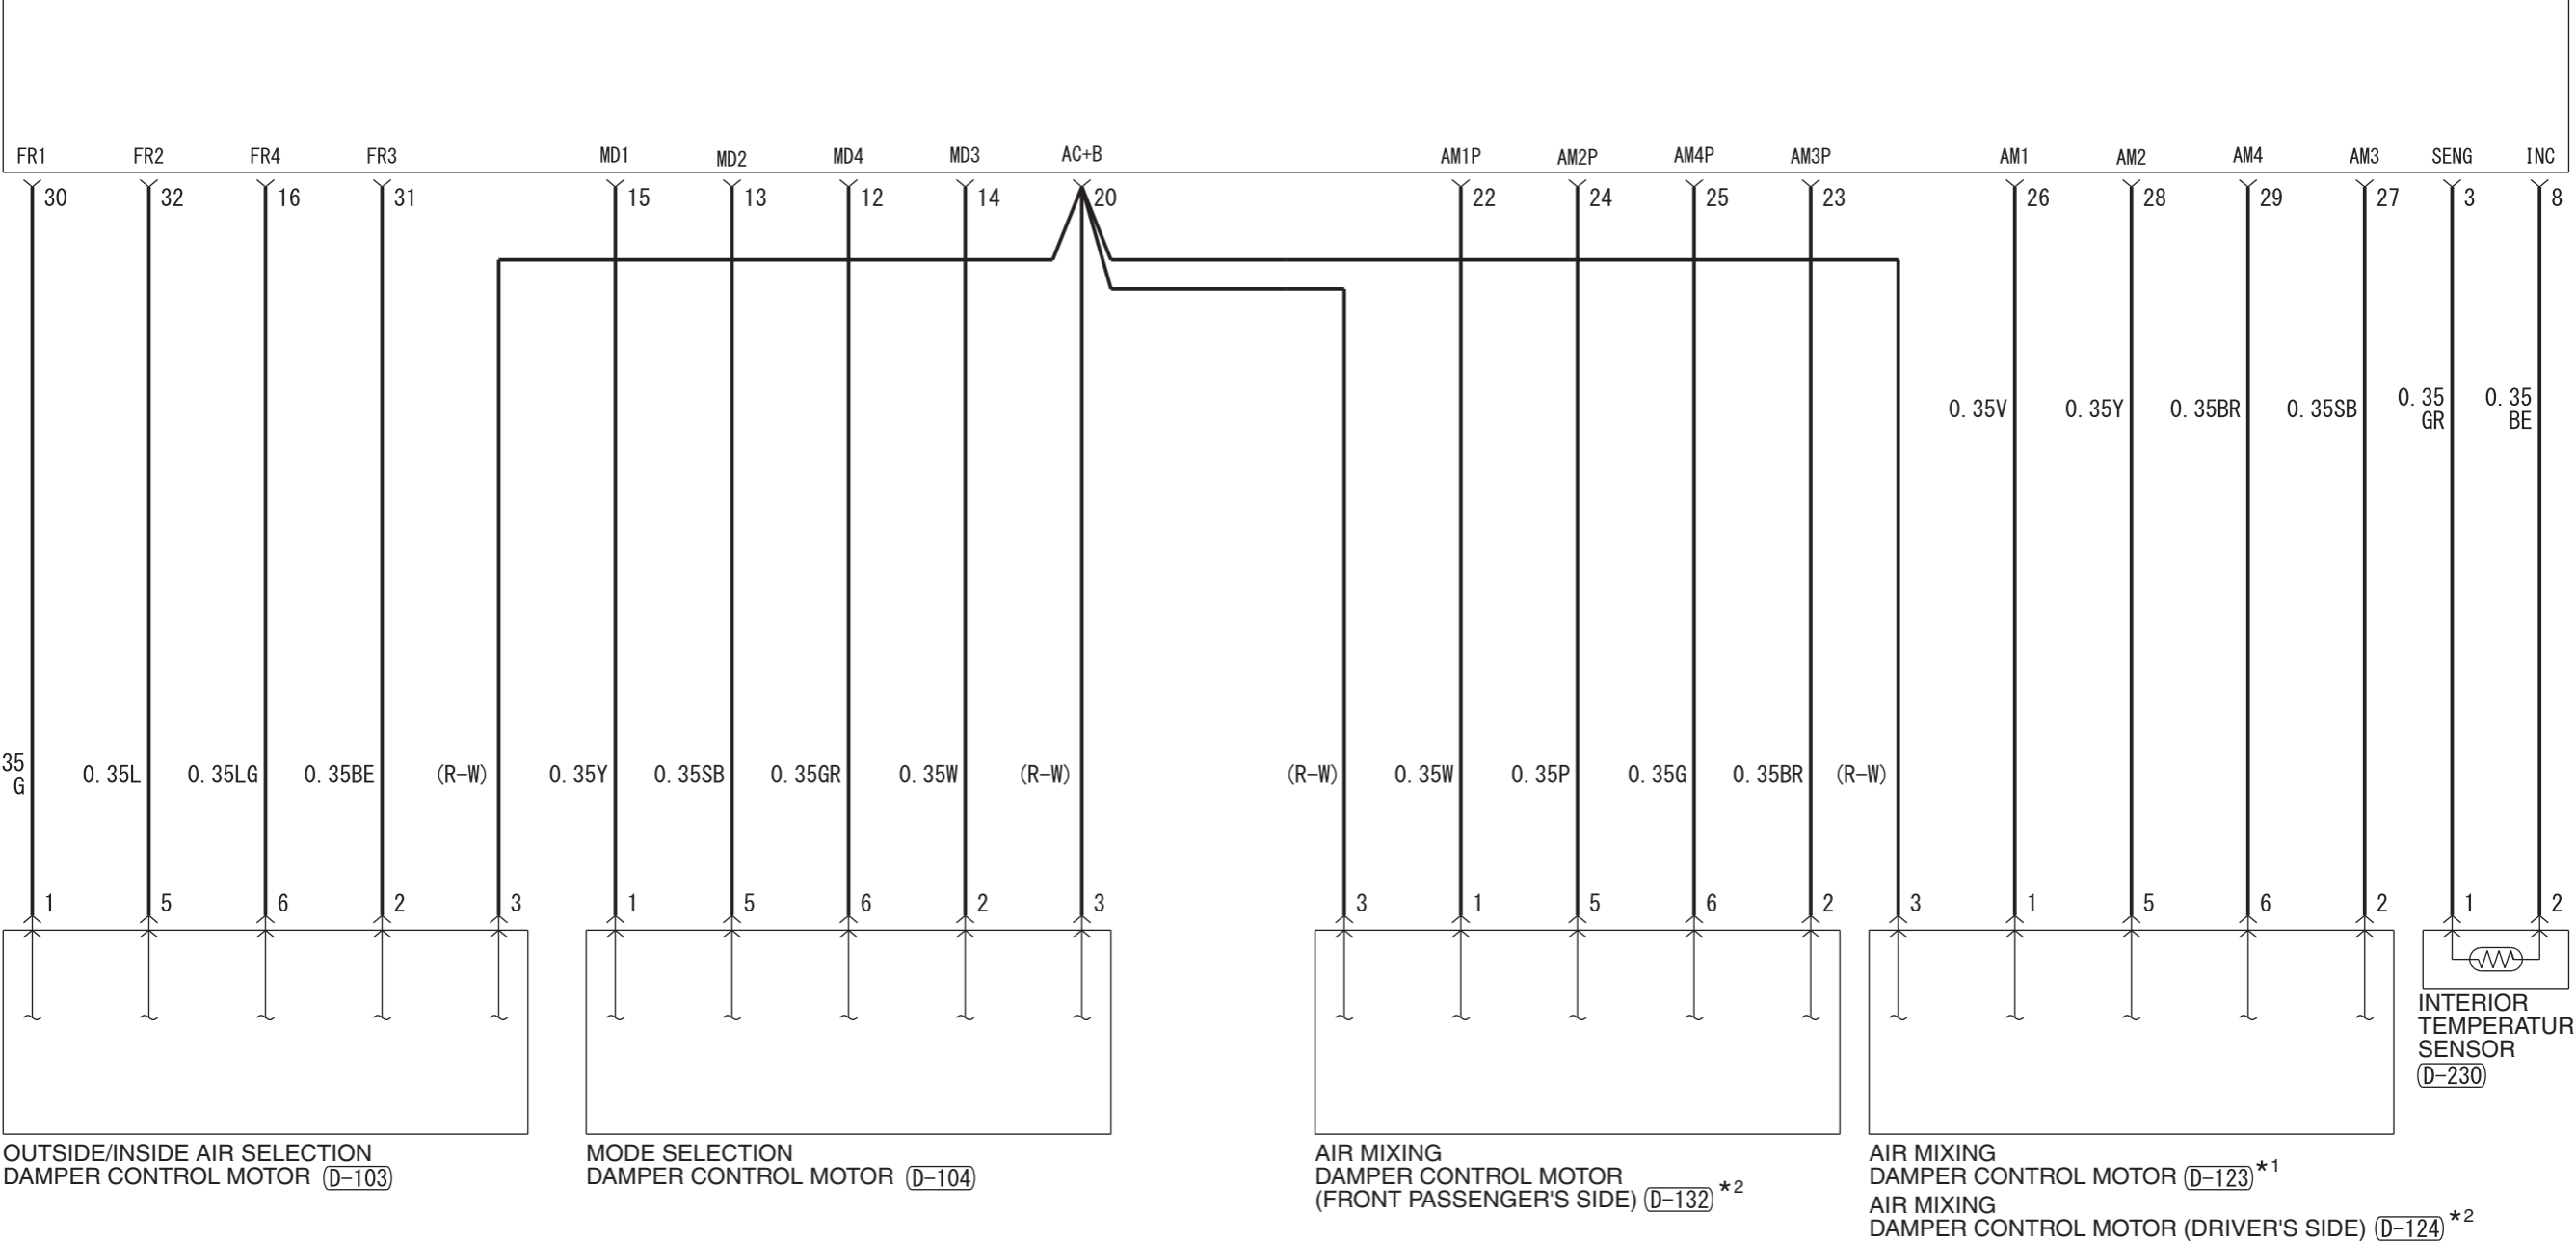

NOTE
*1 : SINGLE-ZONE AUTOMATIC AIR CONDITIONER
*2 : DUAL-ZONE AUTOMATIC AIR CONDITIONER

A/C-ECU (D-105)

Wire colour code
B : Black LG : Light green G : Green L : Blue W : White Y : Yellow SB : Sky blue BR : Brown
O : Orange GR : Grey R : Red P : Pink V : Violet PU : Purple SI : Silver BE : Beige