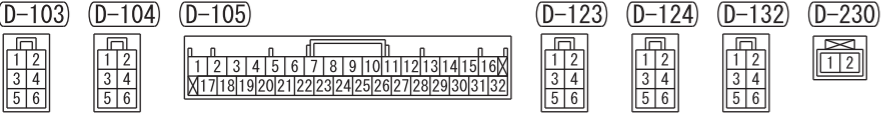

NOTE
*1 : SINGLE-ZONE AUTOMATIC AIR CONDITIONER
*2 : DUAL-ZONE AUTOMATIC AIR CONDITIONER

A/C-ECU (D-105)

Wire colour code
B : Black LG : Light green G : Green L : Blue W : White Y : Yellow SB : Sky blue BR : Brown
O : Orange GR : Grey R : Red P : Pink V : Violet PU : Purple SI : Silver BE : Beige